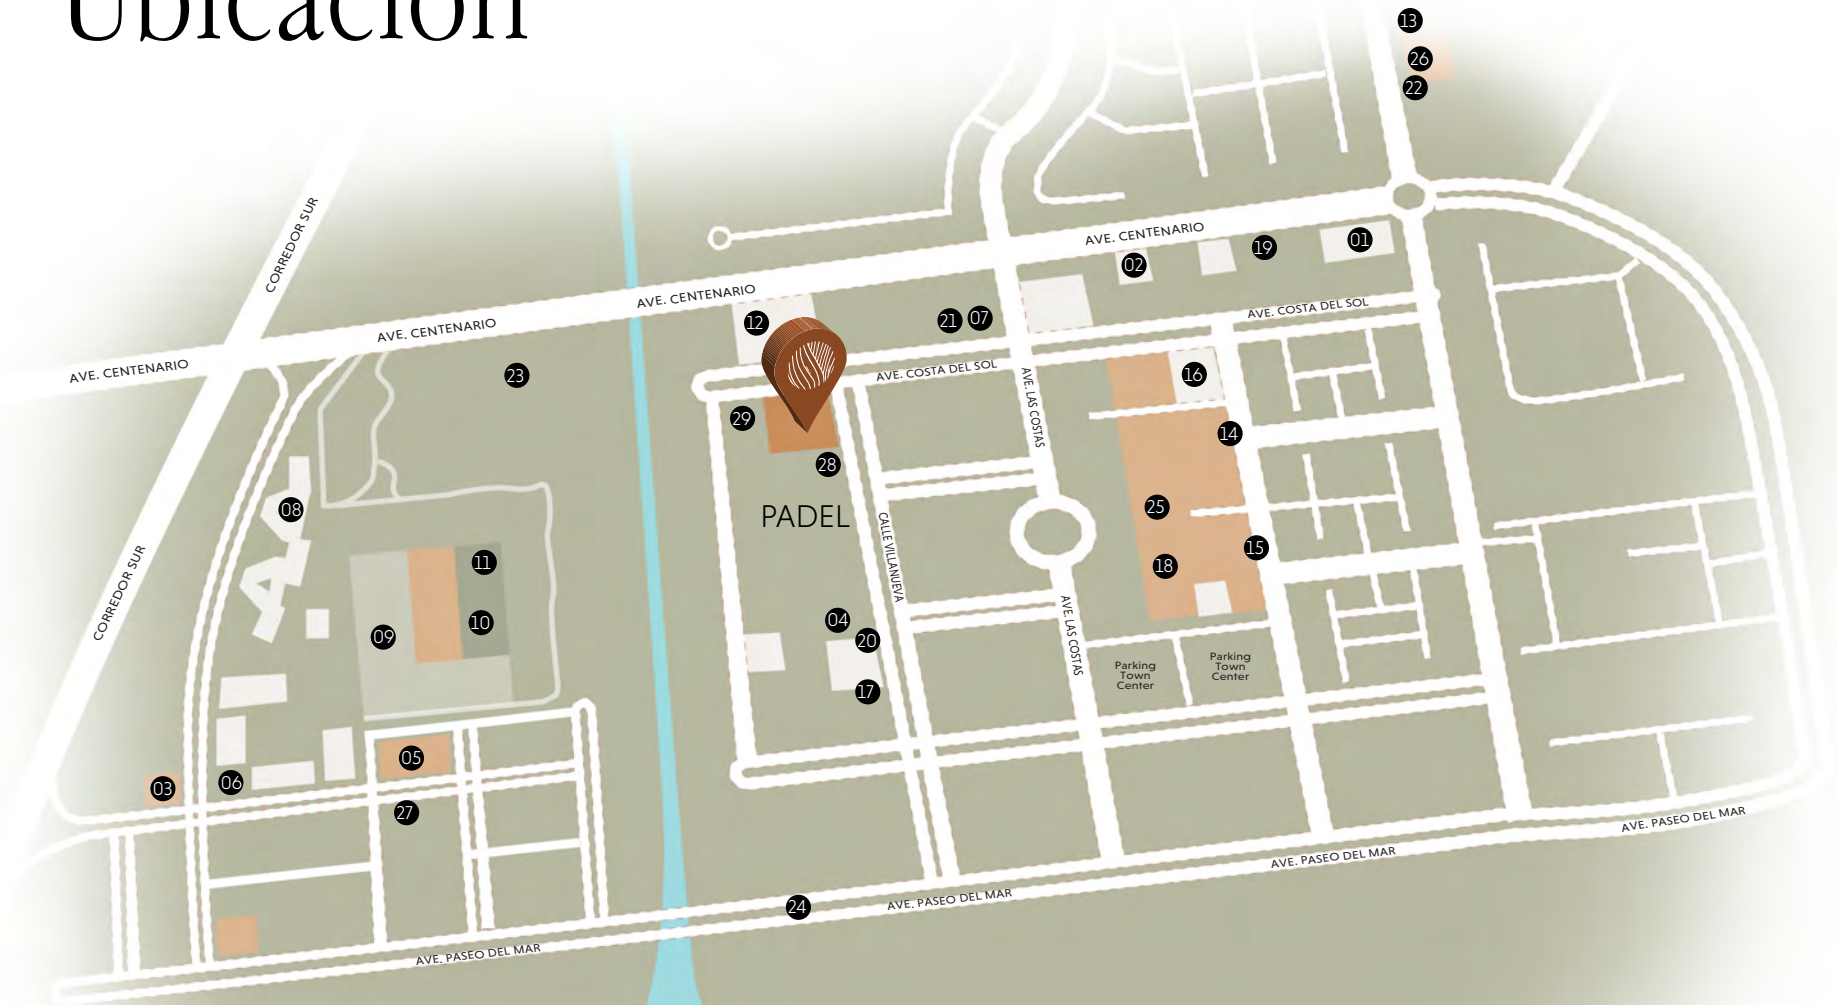

Valor que se vive.

Costa del Este

Madero se encuentra ubicado en la vibrante zona de Costa del Este, en la Ciudad de Panamá.

Esta ubicación privilegiada permite estar dentro de un entorno diseñado con estándares del primer mundo.

/ Farmacia

/ Colegios

/ Supermercados

/ Club deportivo

/ Aeropuerto

con múltiples actividades al aire libre.

Ubicación

Bancos

- 01 Banco General
- 02 Banesco
- 03 Banistmo

Busines centers

- 04 Panama Design Center
- 05 Torre Bladex
- 06 Bussines Park Panamá
- 07 Time Square Center

Colegios y Academias

- 08 AIP
- 09 Atlético Madrid
- 10 High Tech Baseball
- 11 Sport Center CDE

Supermercados

- 12 El Rey
- 13 Riba Smith
- 14 Orgánica
- 15 Foodie

Hospitales y Consultorios

- 16 Pacífica Salud

Gimnacios

- 17 Power Club
- 18 Oxigen Fitness Zone
- 19 Xtreme Fitness CDE

Restaurantes

- 20 Mai Mai
- 21 Zielo Fusion Cuisine
- 22 Los Años Locos