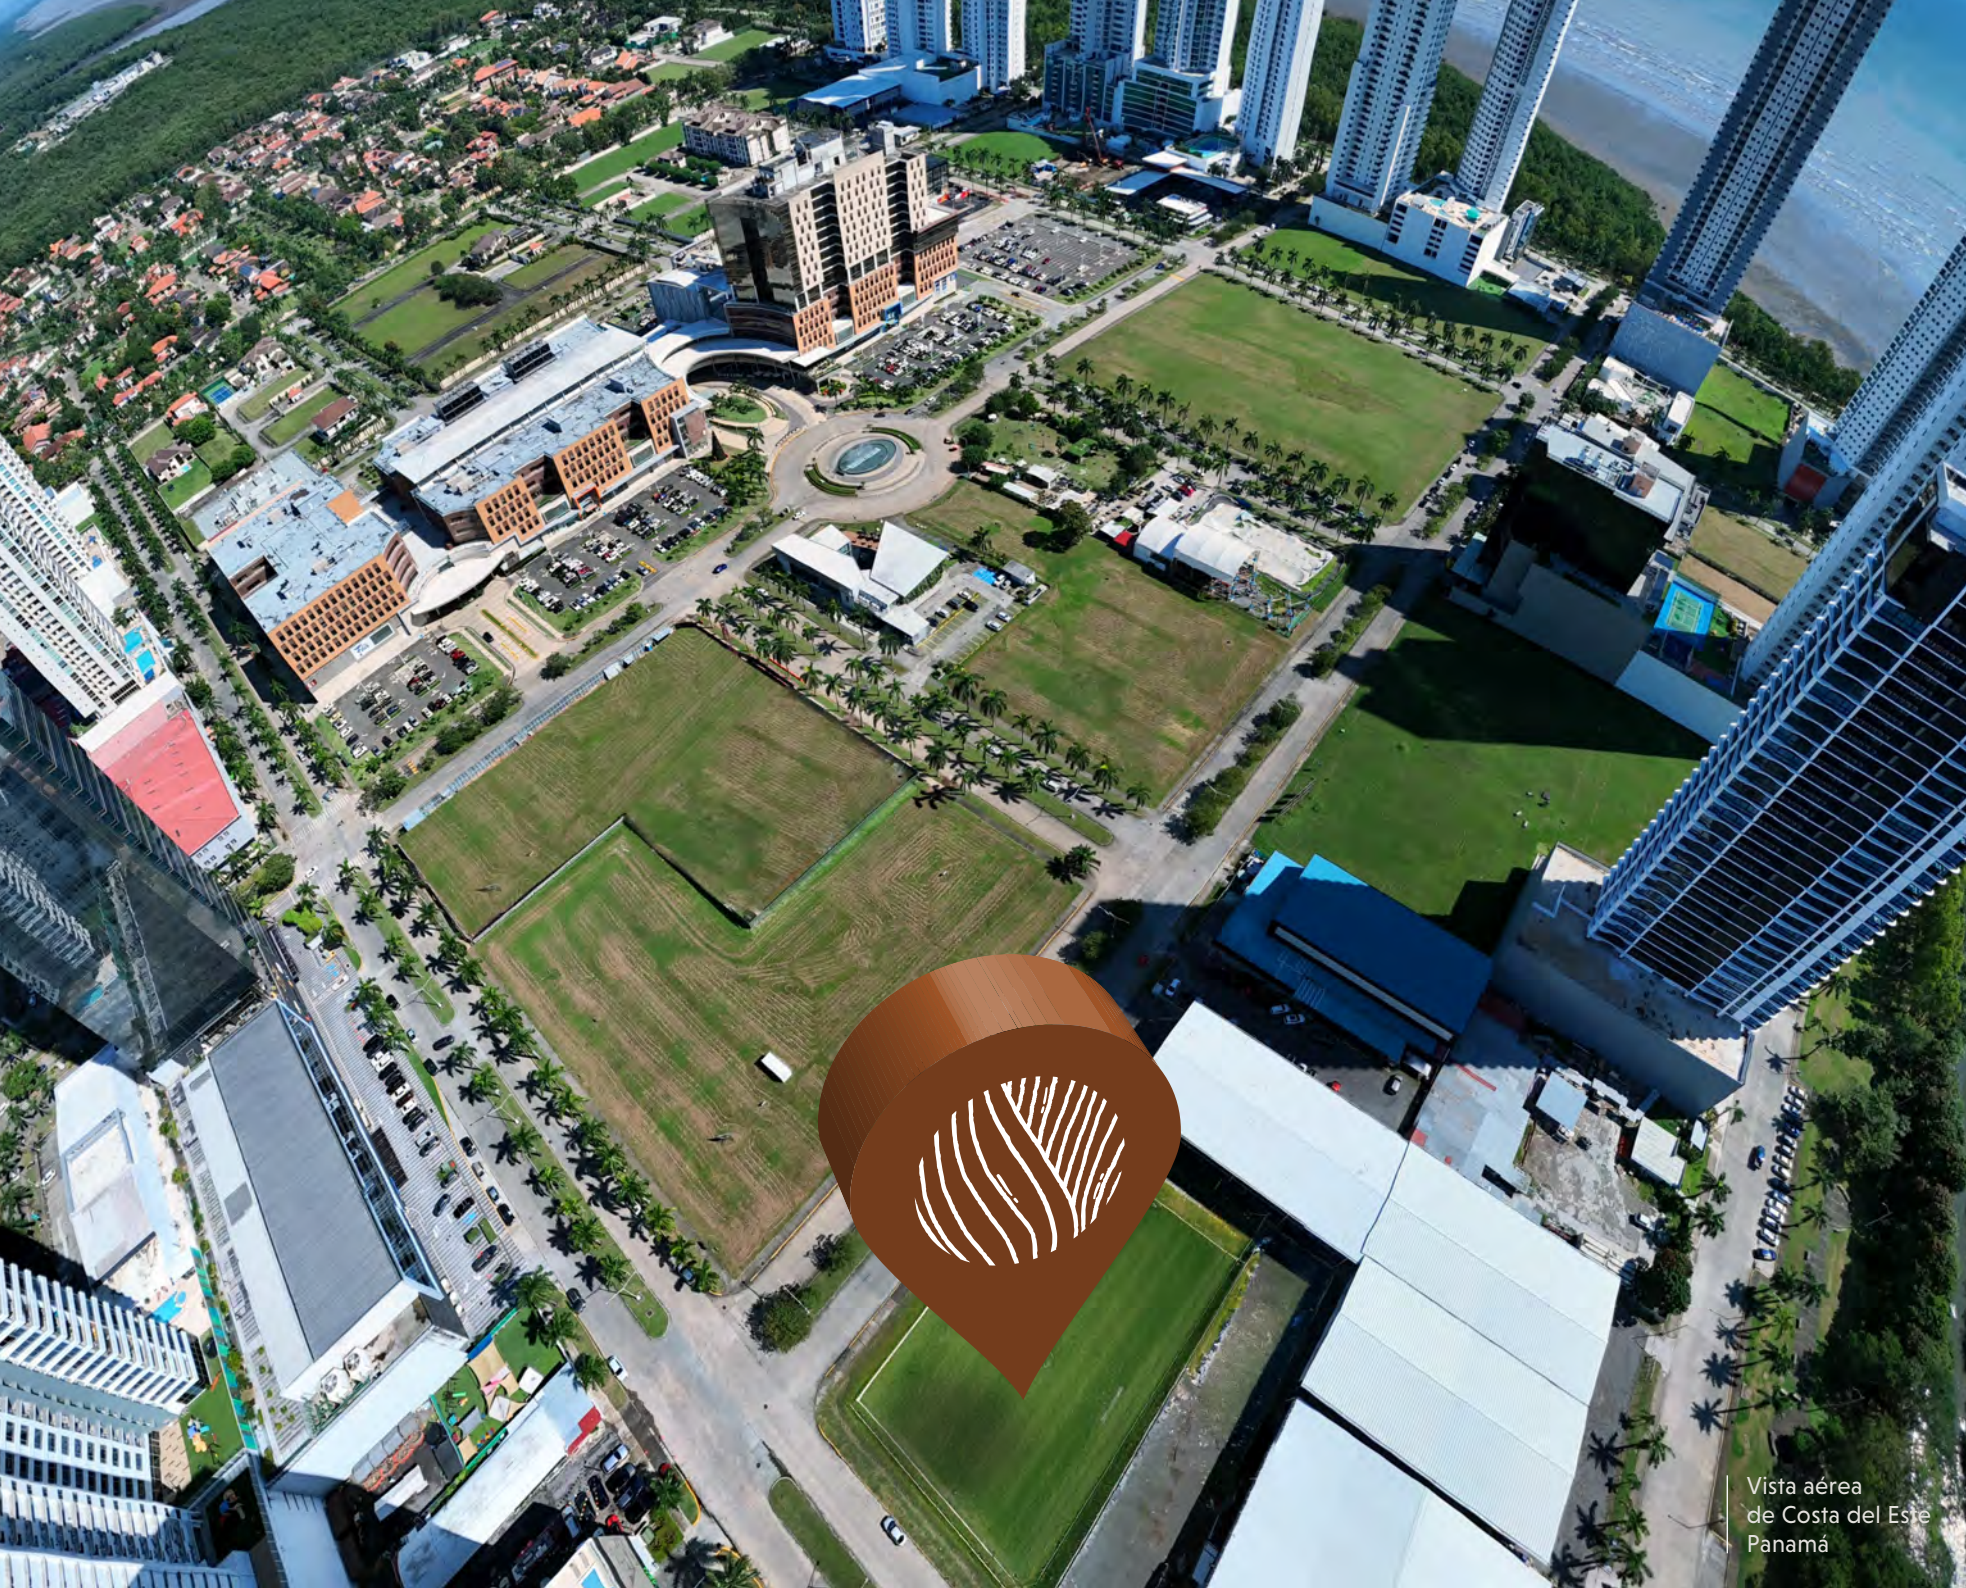

Valor que se vive.

Costa del Este

Madero se encuentra ubicado en la vibrante zona de Costa del Este, en la Ciudad de Panamá.

Esta ubicación privilegiada permite estar dentro de un entorno diseñado con estándares del primer mundo.

Áreas recreativas

- 23 Parque Felipe Motta
- 24 Malecón CDE

Shopping

- 25 Town Center Mall
- 26 Atrio Mall
- 27 P.H. Ocean Mall

Centros deportivos

- 28 Padel World
- 29 Le Club

Vista aérea
de Costa del Este
Panamá

*La familia es como las ramas
de un árbol, cada uno crece
en su propia dirección pero
las raíces son las mismas.*

MADERO

Calidad de vida y atención a detalle

En el corazón de Costa del Este surge Madero un proyecto con una ubicación privilegiada, inmerso en todas las facilidades que esta extraordinaria zona brinda a sus habitantes. A tu alrededor encontrarás todo lo que puedes necesitar para una vida cómoda. Desde un mall con una gran variedad de tiendas, bancos, supermercados, gimnasios, salas de cine, canchas deportivas y un hospital de última tecnología.