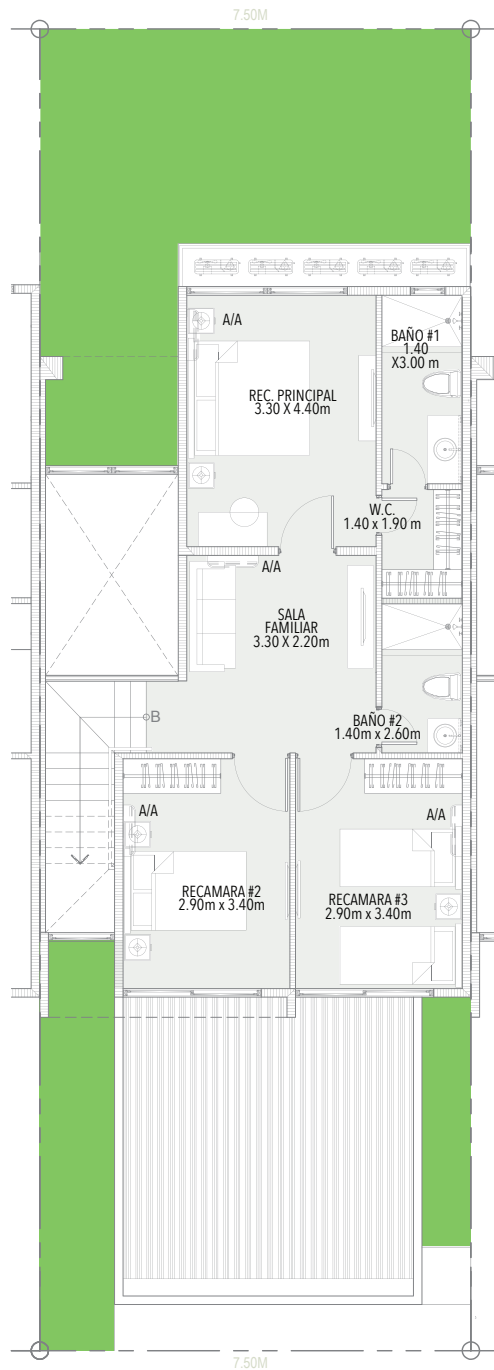

imaterra 

Townhomes **B** | **Alere**

## Townhomes

**B**

Área total: 183.75 m<sup>2</sup>

Planta Alta

Planta Baja

Las imágenes, ilustraciones, dibujos, planos, metrajes, acabados, precios en este material de promoción pueden variar y el promotor se reserva el derecho a cambiar o modificar dicha información según sea necesario. Las decoraciones, mobiliario, paisajismo, plantas, y otros incluidos en los planos y material publicitario son utilizados como material ilustrativo. La unidad inmobiliaria no es adquirida con estos elementos salvo lo que se detalle en el contrato de compra-venta.