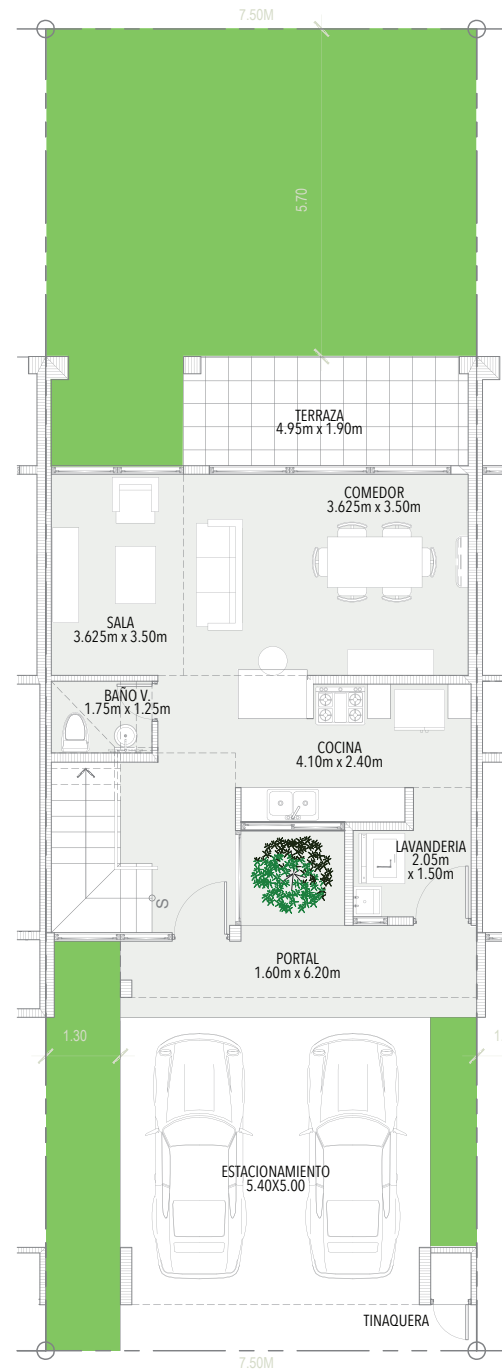

## Townhomes

**B**

Área total: 183.75 m<sup>2</sup>

Planta Alta

Planta Baja

Las imágenes, ilustraciones, dibujos, planos, metrajes, acabados, precios en este material de promoción pueden variar y el promotor se reserva el derecho a cambiar o modificar dicha información según sea necesario. Las decoraciones, mobiliario, paisajismo, plantas, y otros incluidos en los planos y material publicitario son utilizados como material ilustrativo. La unidad inmobiliaria no es adquirida con estos elementos salvo lo que se detalle en el contrato de compra-venta.