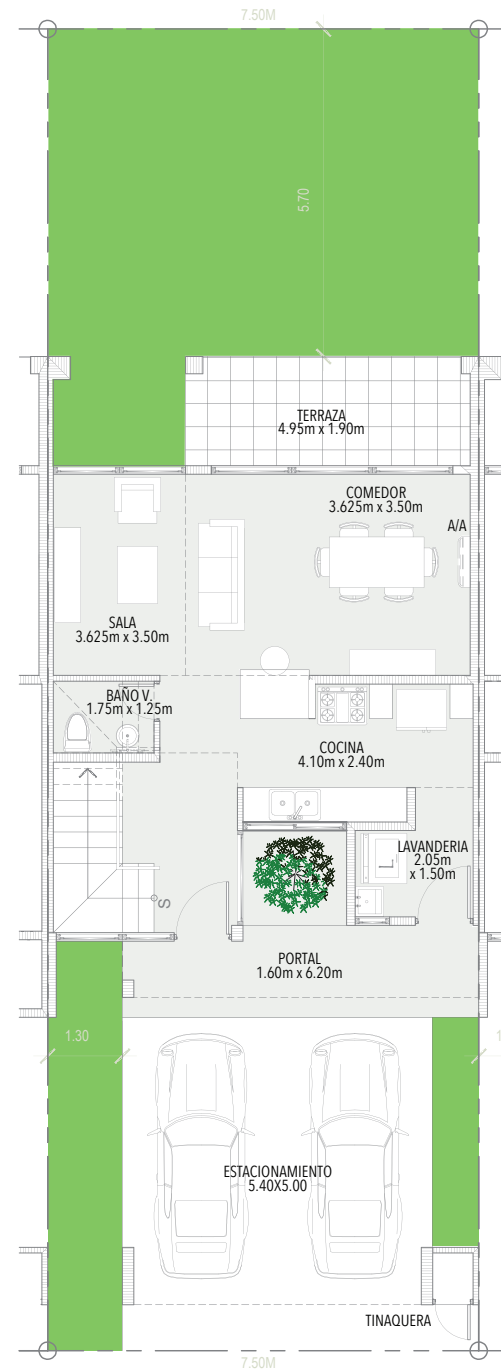

## Townhomes

Área total: 173.55 m<sup>2</sup>

Planta Alta

Planta Baja

Las imágenes, ilustraciones, dibujos, planos, metrajes, acabados, precios en este material de promoción pueden variar y el promotor se reserva el derecho a cambiar o modificar dicha información según sea necesario. Las decoraciones, mobiliario, paisajismo, plantas, y otros incluidos en los planos y material publicitario son utilizados como material ilustrativo. La unidad inmobiliaria no es adquirida con estos elementos salvo lo que se detalle en el contrato de compra-venta.