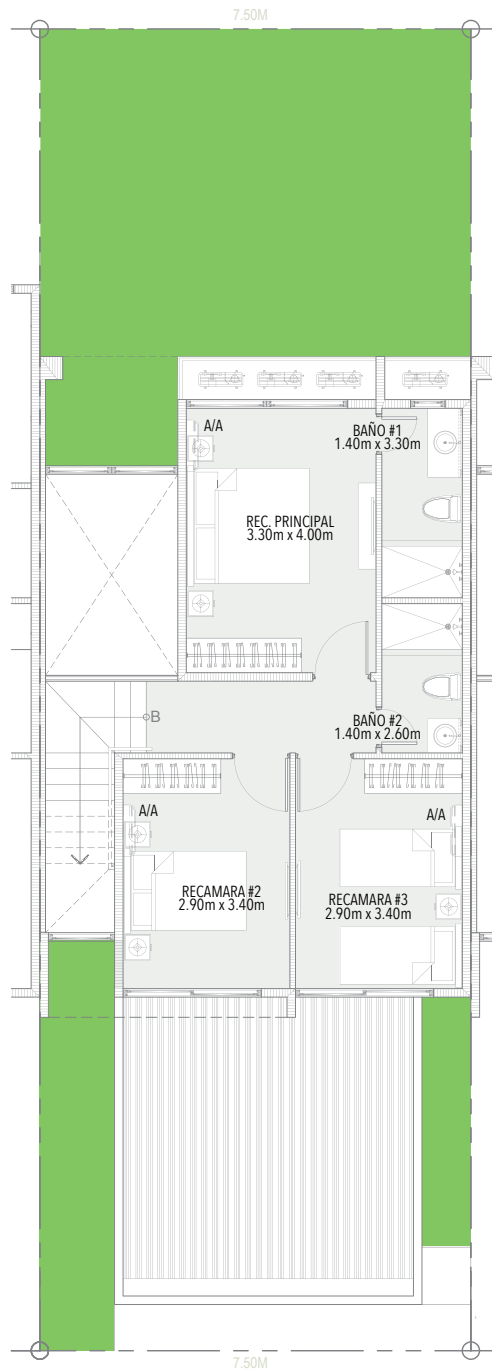

## Townhomes

Área total: 173.55 m<sup>2</sup>

Planta Alta

Planta Baja

Las imágenes, ilustraciones, dibujos, planos, metrajes, acabados, precios en este material de promoción pueden variar y el promotor se reserva el derecho a cambiar o modificar dicha información según sea necesario. Las decoraciones, mobiliario, paisajismo, plantas, y otros incluidos en los planos y material publicitario son utilizados como material ilustrativo. La unidad inmobiliaria no es adquirida con estos elementos salvo lo que se detalle en el contrato de compra-venta.