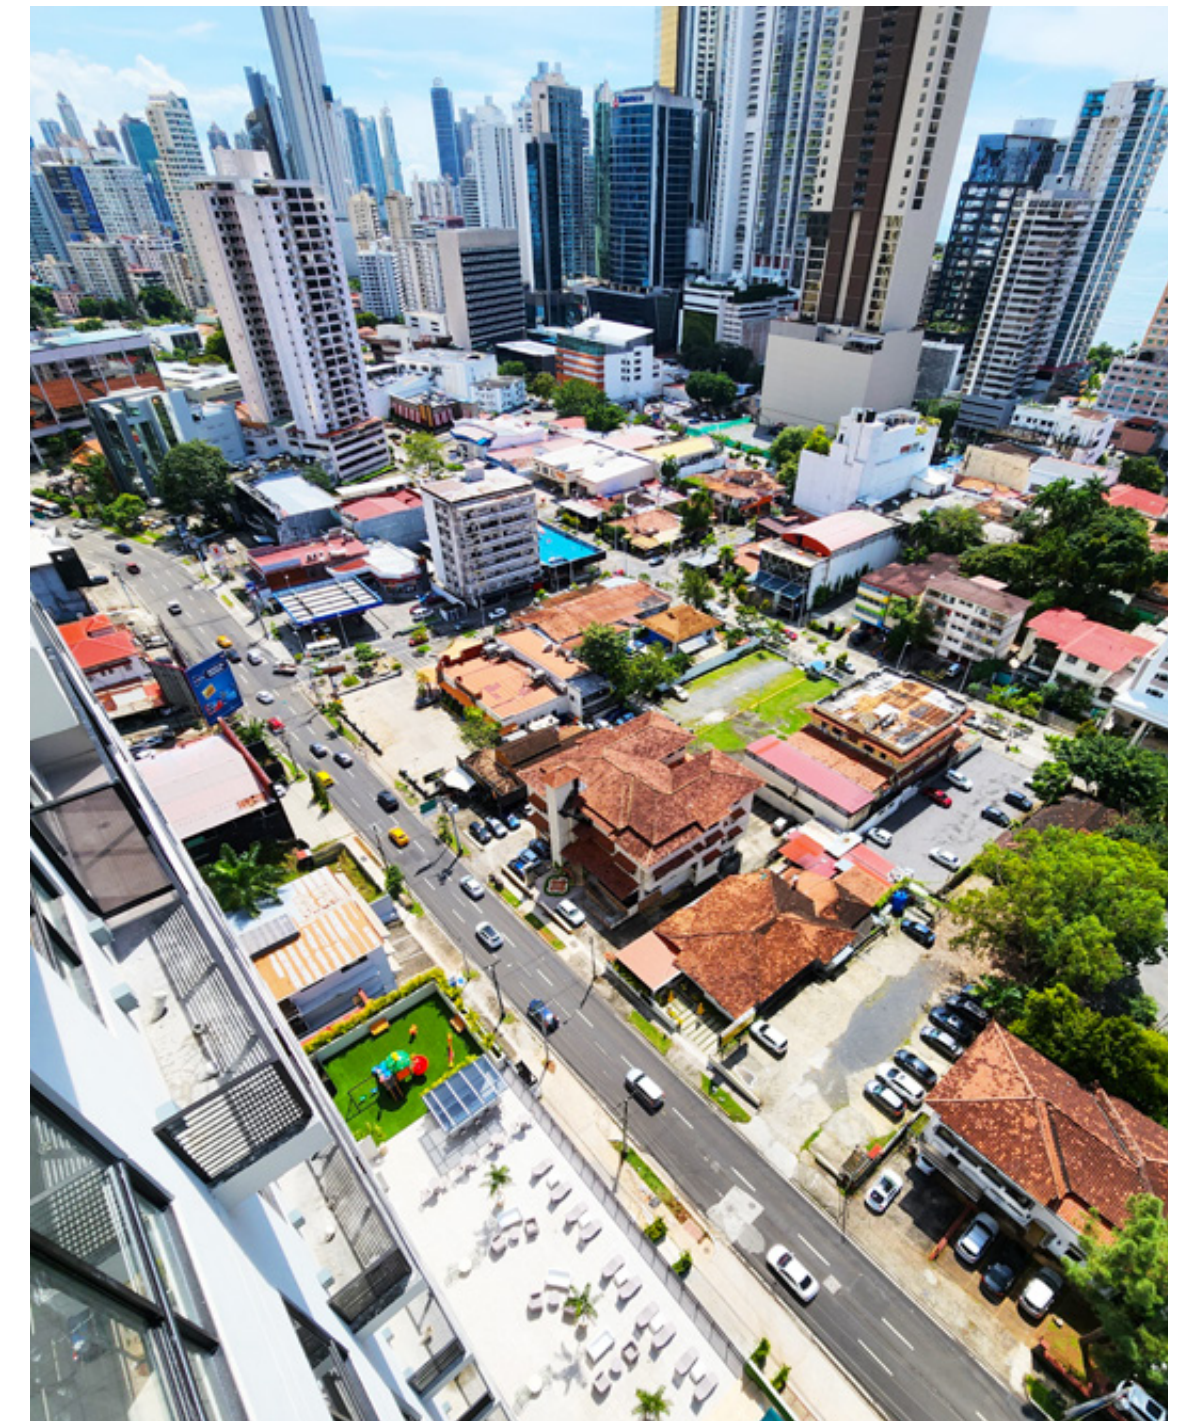

THE GRAY

CALLE 50

CALLE 50
»»»»

TODO LO QUE PUEDES DISFRUTAR
A MENOS DE 5 MINUTOS Y A PASOS:

FARMACIAS - HOTEL - GYM - RESTAURANTES - BANCOS
COFFEE STORE - WINE STORE CINTA COSTERA
PARQUE DEPORTIVO - LÍNEA 1 DEL METRO - SUPERMERCADOS
TU OFICINA - CALLES Y AVENIDAS IMPORTANTES.

CALLE 50

A SOLO 300 METROS DE LA LÍNEA 1 DEL METRO DE PANAMÁ, ESTACIÓN IGLESIA DEL CARMEN.

A 25 METROS DE LA CALLE URUGUAY

ESTA INFORMACIÓN CARECE DE VALOR CONTRACTUAL Y PUEDE ESTAR SUJETA A MODIFICACIONES. LAS ESPECIFICACIONES Y MATERIALES GRÁFICOS EXPUESTOS EN ESTE ANUNCIO SON ÚNICAMENTE PROPUESTAS Y PUEDEN ESTAR SUJETAS A CAMBIOS SIN PREVIO AVISO. LAS IMÁGENES Y DECORACIONES PRESENTADAS SON MERAMENTE ILUSTRATIVAS, LE MUESTRAN AL COMPRADOR ALGUNAS OPCIONES DE LO QUE PUEDE HACER PARA DECORAR SU PROPIEDAD. LOS APARTAMENTOS, LOCALES COMERCIALES Y OFICINAS NO SE ENTREGAN AMUEBLADOS, NI DECORADOS, NI DISEÑADOS. EL PROMOTOR NO SE HACE RESPONSABLE DE CUALQUIER ENFOQUE, PUNTO DE VISTA Y/O LA EXPOSICIÓN A LA LUZ EN LAS IMÁGENES PRESENTADAS; O CÓMO LOS APARTAMENTOS PUEDAN VERSE AFECTADOS POR CUALQUIER TIPO DE CONSTRUCCIÓN EXISTENTES O A FUTURO, YA SEA POR EL PROMOTOR O POR UN TERCERO. *CONSULTAR TÉRMINOS Y CONDICIONES CON SU VENDEDOR.