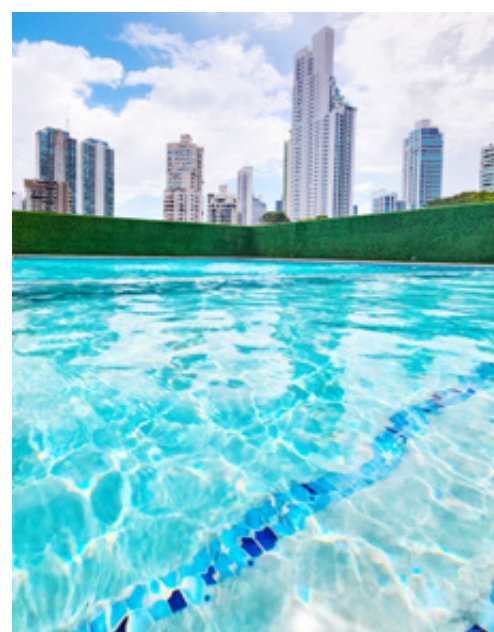

THE GRAY

CALLE 50

TUS AMENIDADES

· ZONA DE BAR Y SOLARIUM · PET FRIENDLY · COWORKING · GIMNASIO · JUEGOS PARA NIÑOS
· ACCESO BIOMÉTRICO · PISCINA · PARKINGS PARA AUTOS, MOTOS Y BICICLETAS POOL

THE GRAY
CALLE 50