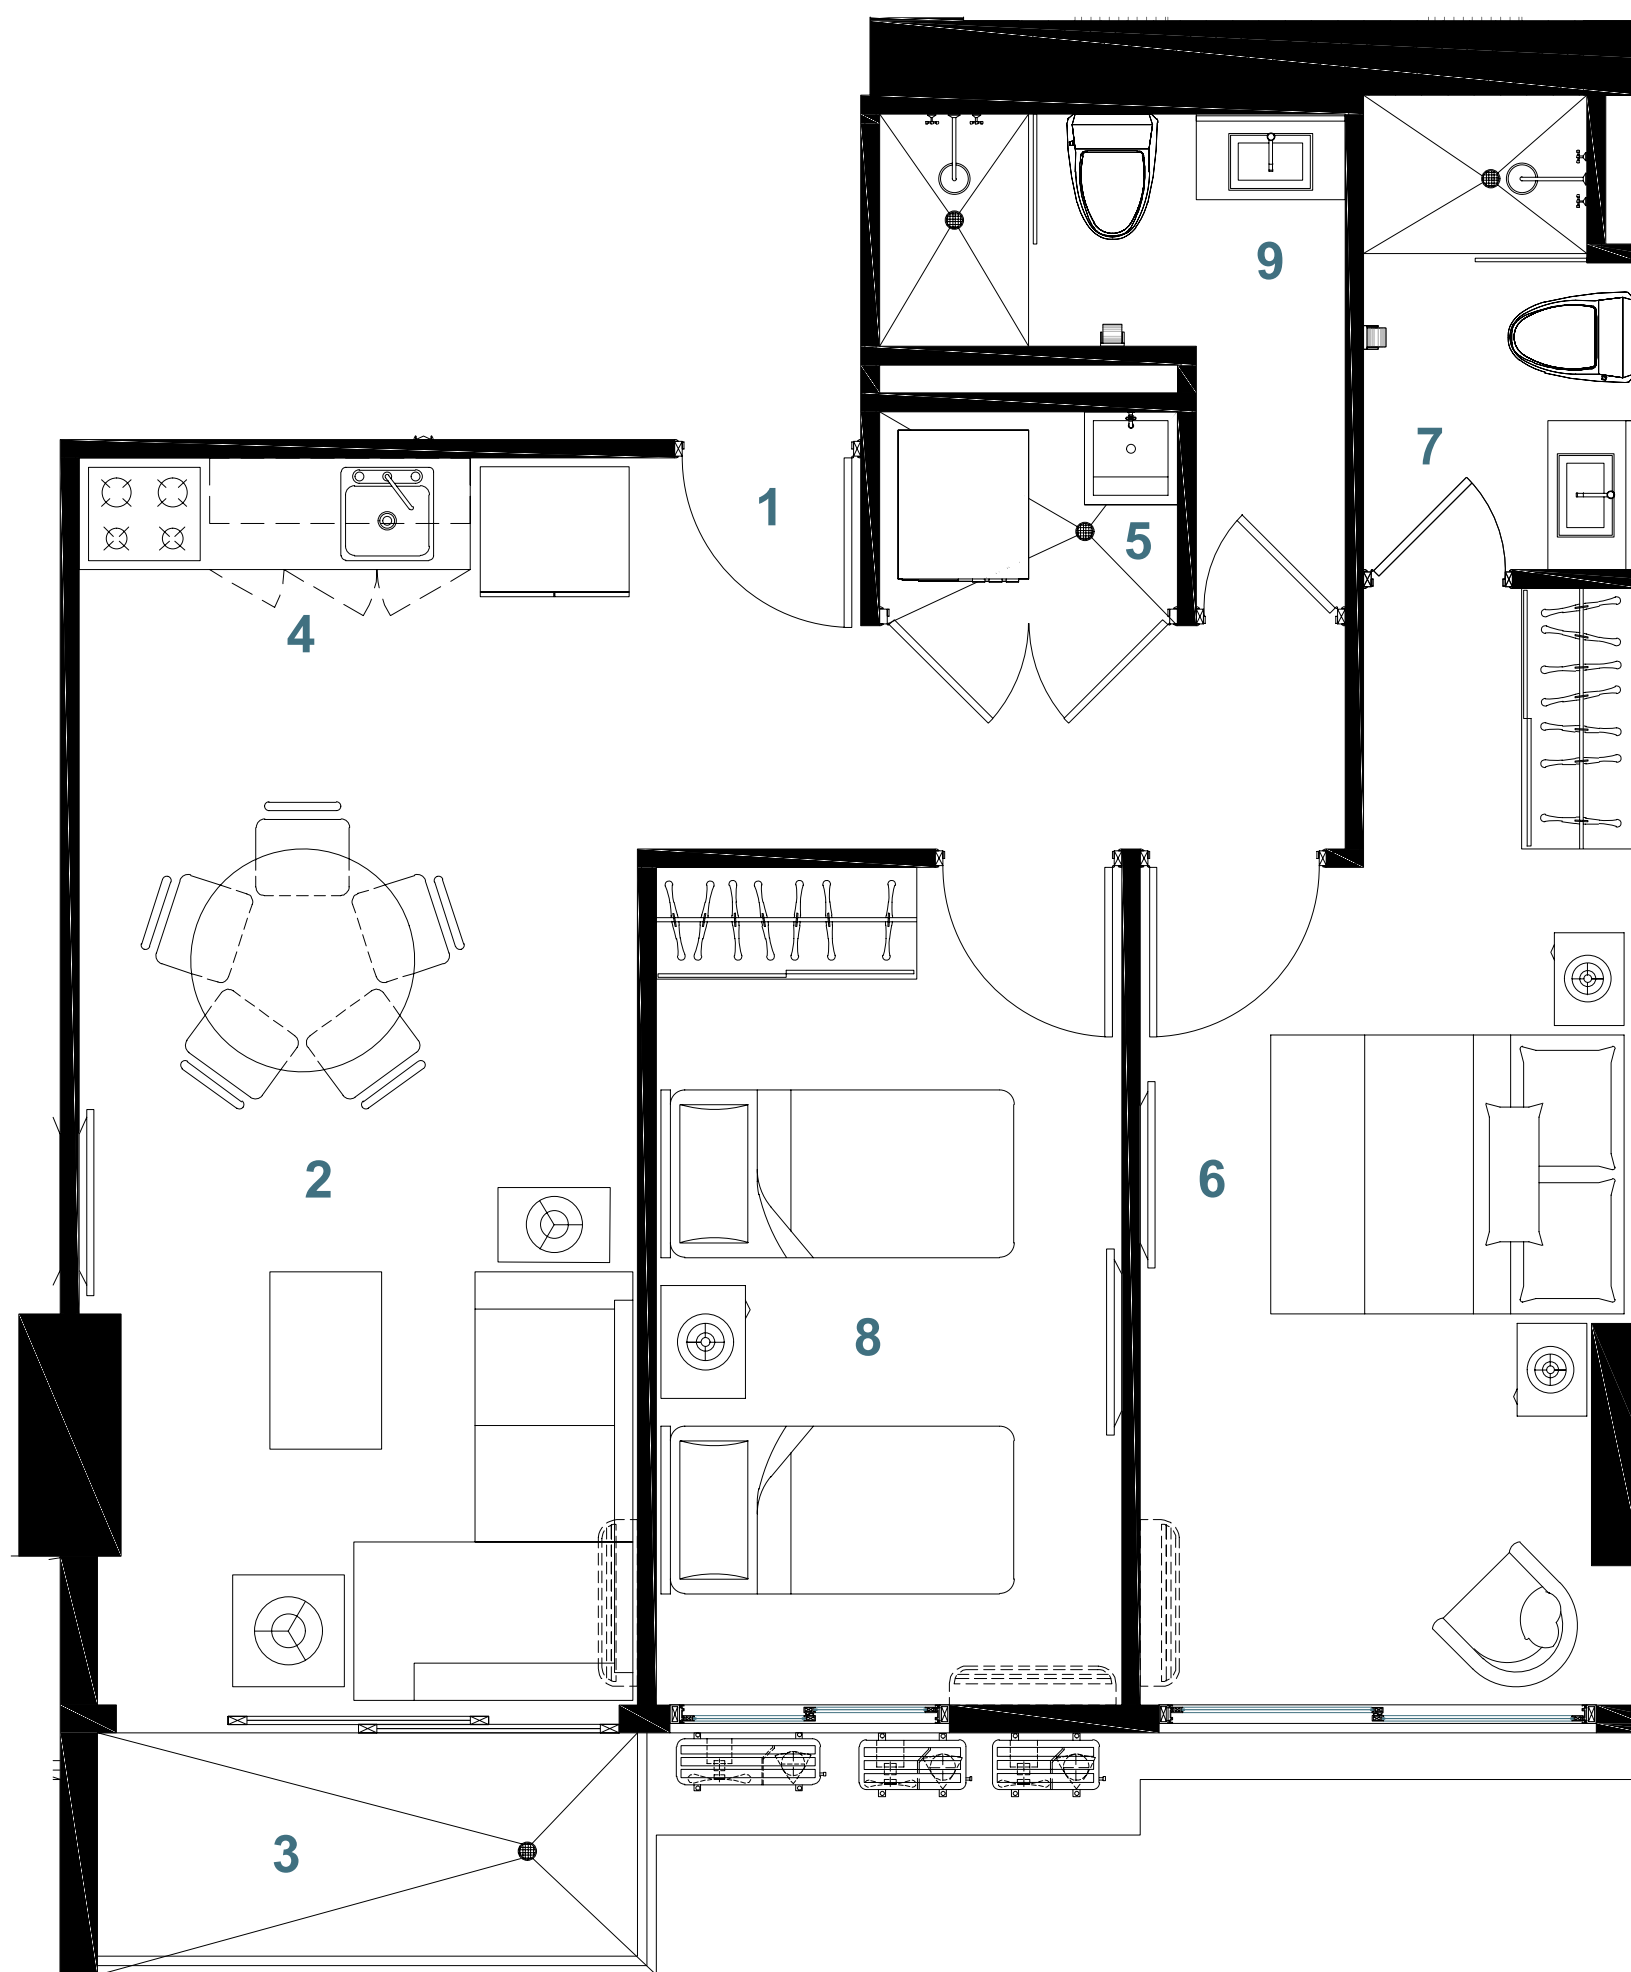

- 2 Recamaras

- 2 Baños

- Recibidor

- Cocina con estufa y horno empotrable

- Sala/Comedor

- Cuarto de Lavado

- Balcón

Ubicación en planta

Precios:

Desde \$ 159,100

Modelo E 77 m²

- 2 Recamaras
- 2 Baños
- Recibidor
- Cocina con estufa y horno empotrable
- Sala/Comedor
- Cuarto de Lavado
- Balcón

Ubicación en planta

Precios:

Desde \$ 165,550

Modelo F 75 m²

- 2 Recamaras
- 2 Baños
- Recibidor
- Cocina con estufa y horno empotrable
- Sala/Comedor
- Cuarto de Lavado
- Balcón

Ubicación en planta

Precios:

Desde \$ 167,250

Modelo G 75 m²

- 2 Recamaras
- 2 Baños
- Recibidor
- Cocina con estufa y horno empotrable
- Sala/Comedor
- Cuarto de Lavado
- Balcón

Ubicación en planta

Precios:

Desde \$ 167,250

Modelo H 75 m²

- 2 Recamaras
- 2 Baños
- Recibidor
- Cocina con estufa y horno empotrable
- Sala/Comedor
- Cuarto de Lavado
- Balcón

Ubicación en planta

Precios: