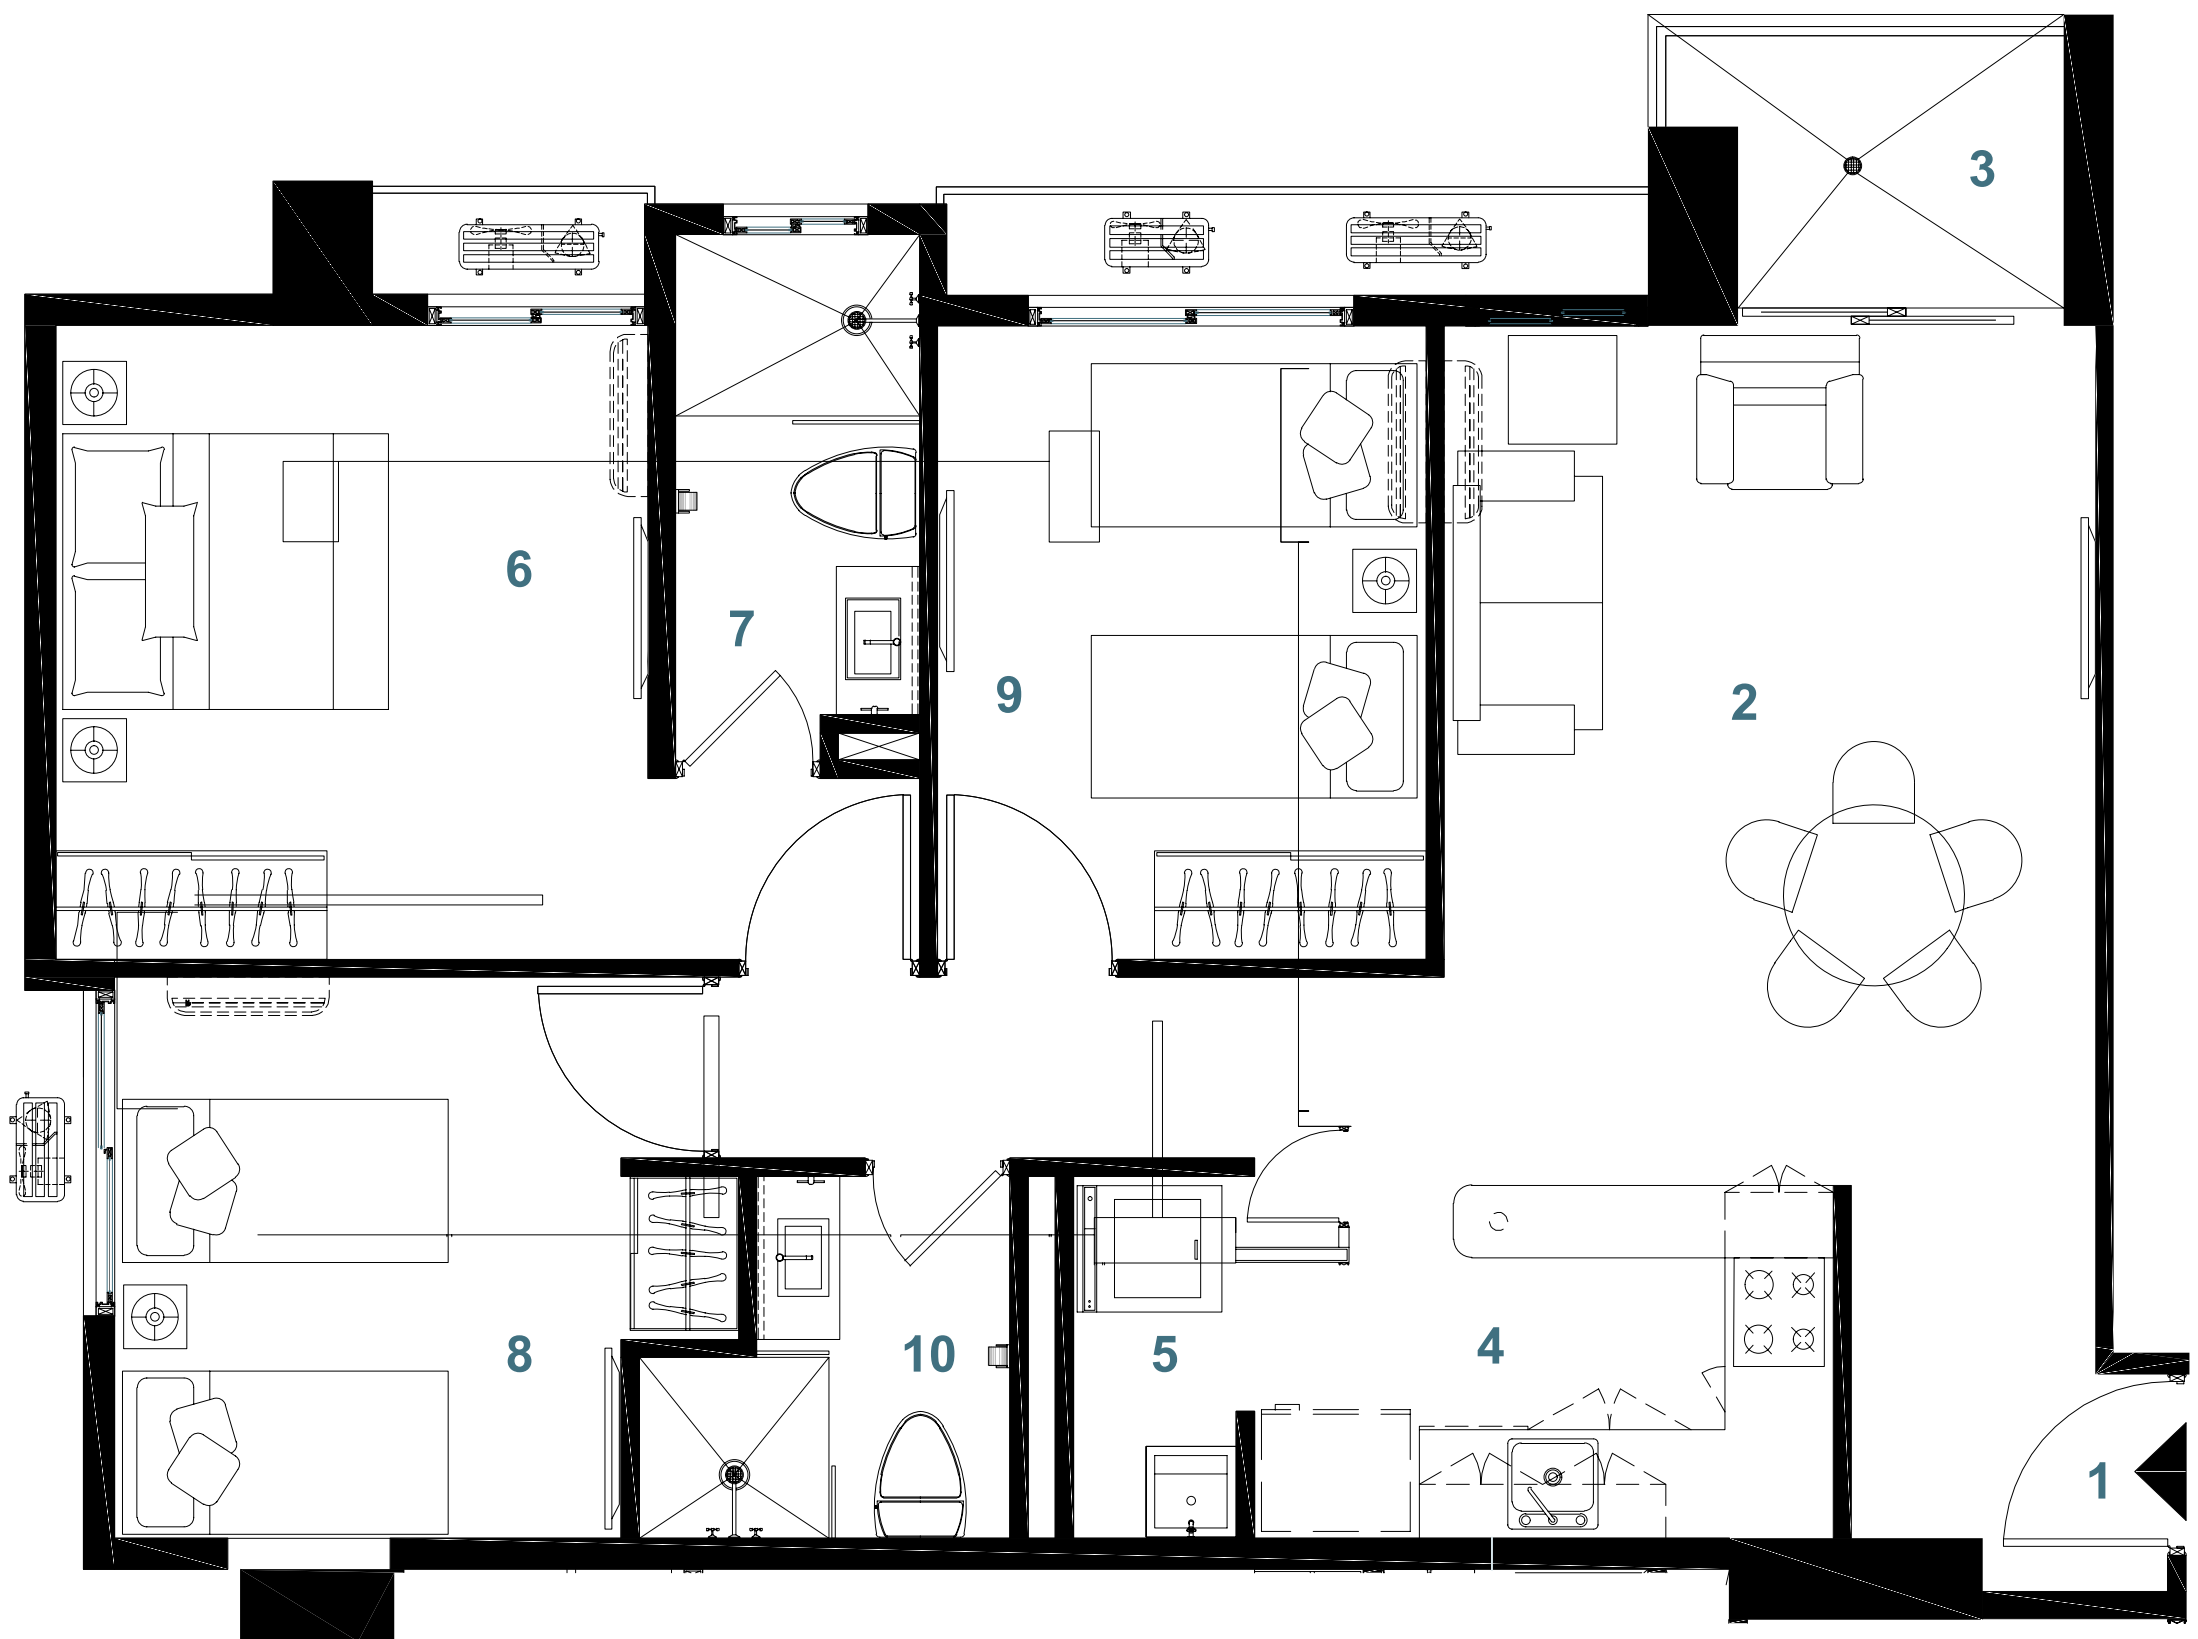

Todos nuestros apartamentos cuentan con cerraduras inteligentes, estufa y horno empotrable.

Torre 200
5-10

Modelo A - 90 m²

- 3 Recamaras

- 2 Baños

- Recibidor

- Cocina con estufa y horno empotrable

- Sala/Comedor

- Cuarto de Lavado

- Balcón

Ubicación en planta
Torre 200

Precios:

Desde \$ 193,500

Modelo B - 94 m²

- 3 Recamaras
- 2 Baños
- Recibidor
- Cocina con estufa y horno empotrable
- Sala/Comedor
- Cuarto de Lavado
- Balcón

Precios:

Desde \$ 194,000

Modelo D - 74 m²

- 2 Recamaras
- 2 Baños
- Recibidor
- Cocina con estufa y horno empotrable
- Sala/Comedor
- Cuarto de Lavado
- Balcón

Ubicación en planta
Torre 200

Precios:

Desde \$ 163,400

Ubicación en planta

Precios:

Desde \$ 167,250

Modelo H 75 m²

- 2 Recamaras
- 2 Baños
- Recibidor
- Cocina con estufa y horno empotrable
- Sala/Comedor
- Cuarto de Lavado
- Balcón

Ubicación en planta

Precios: