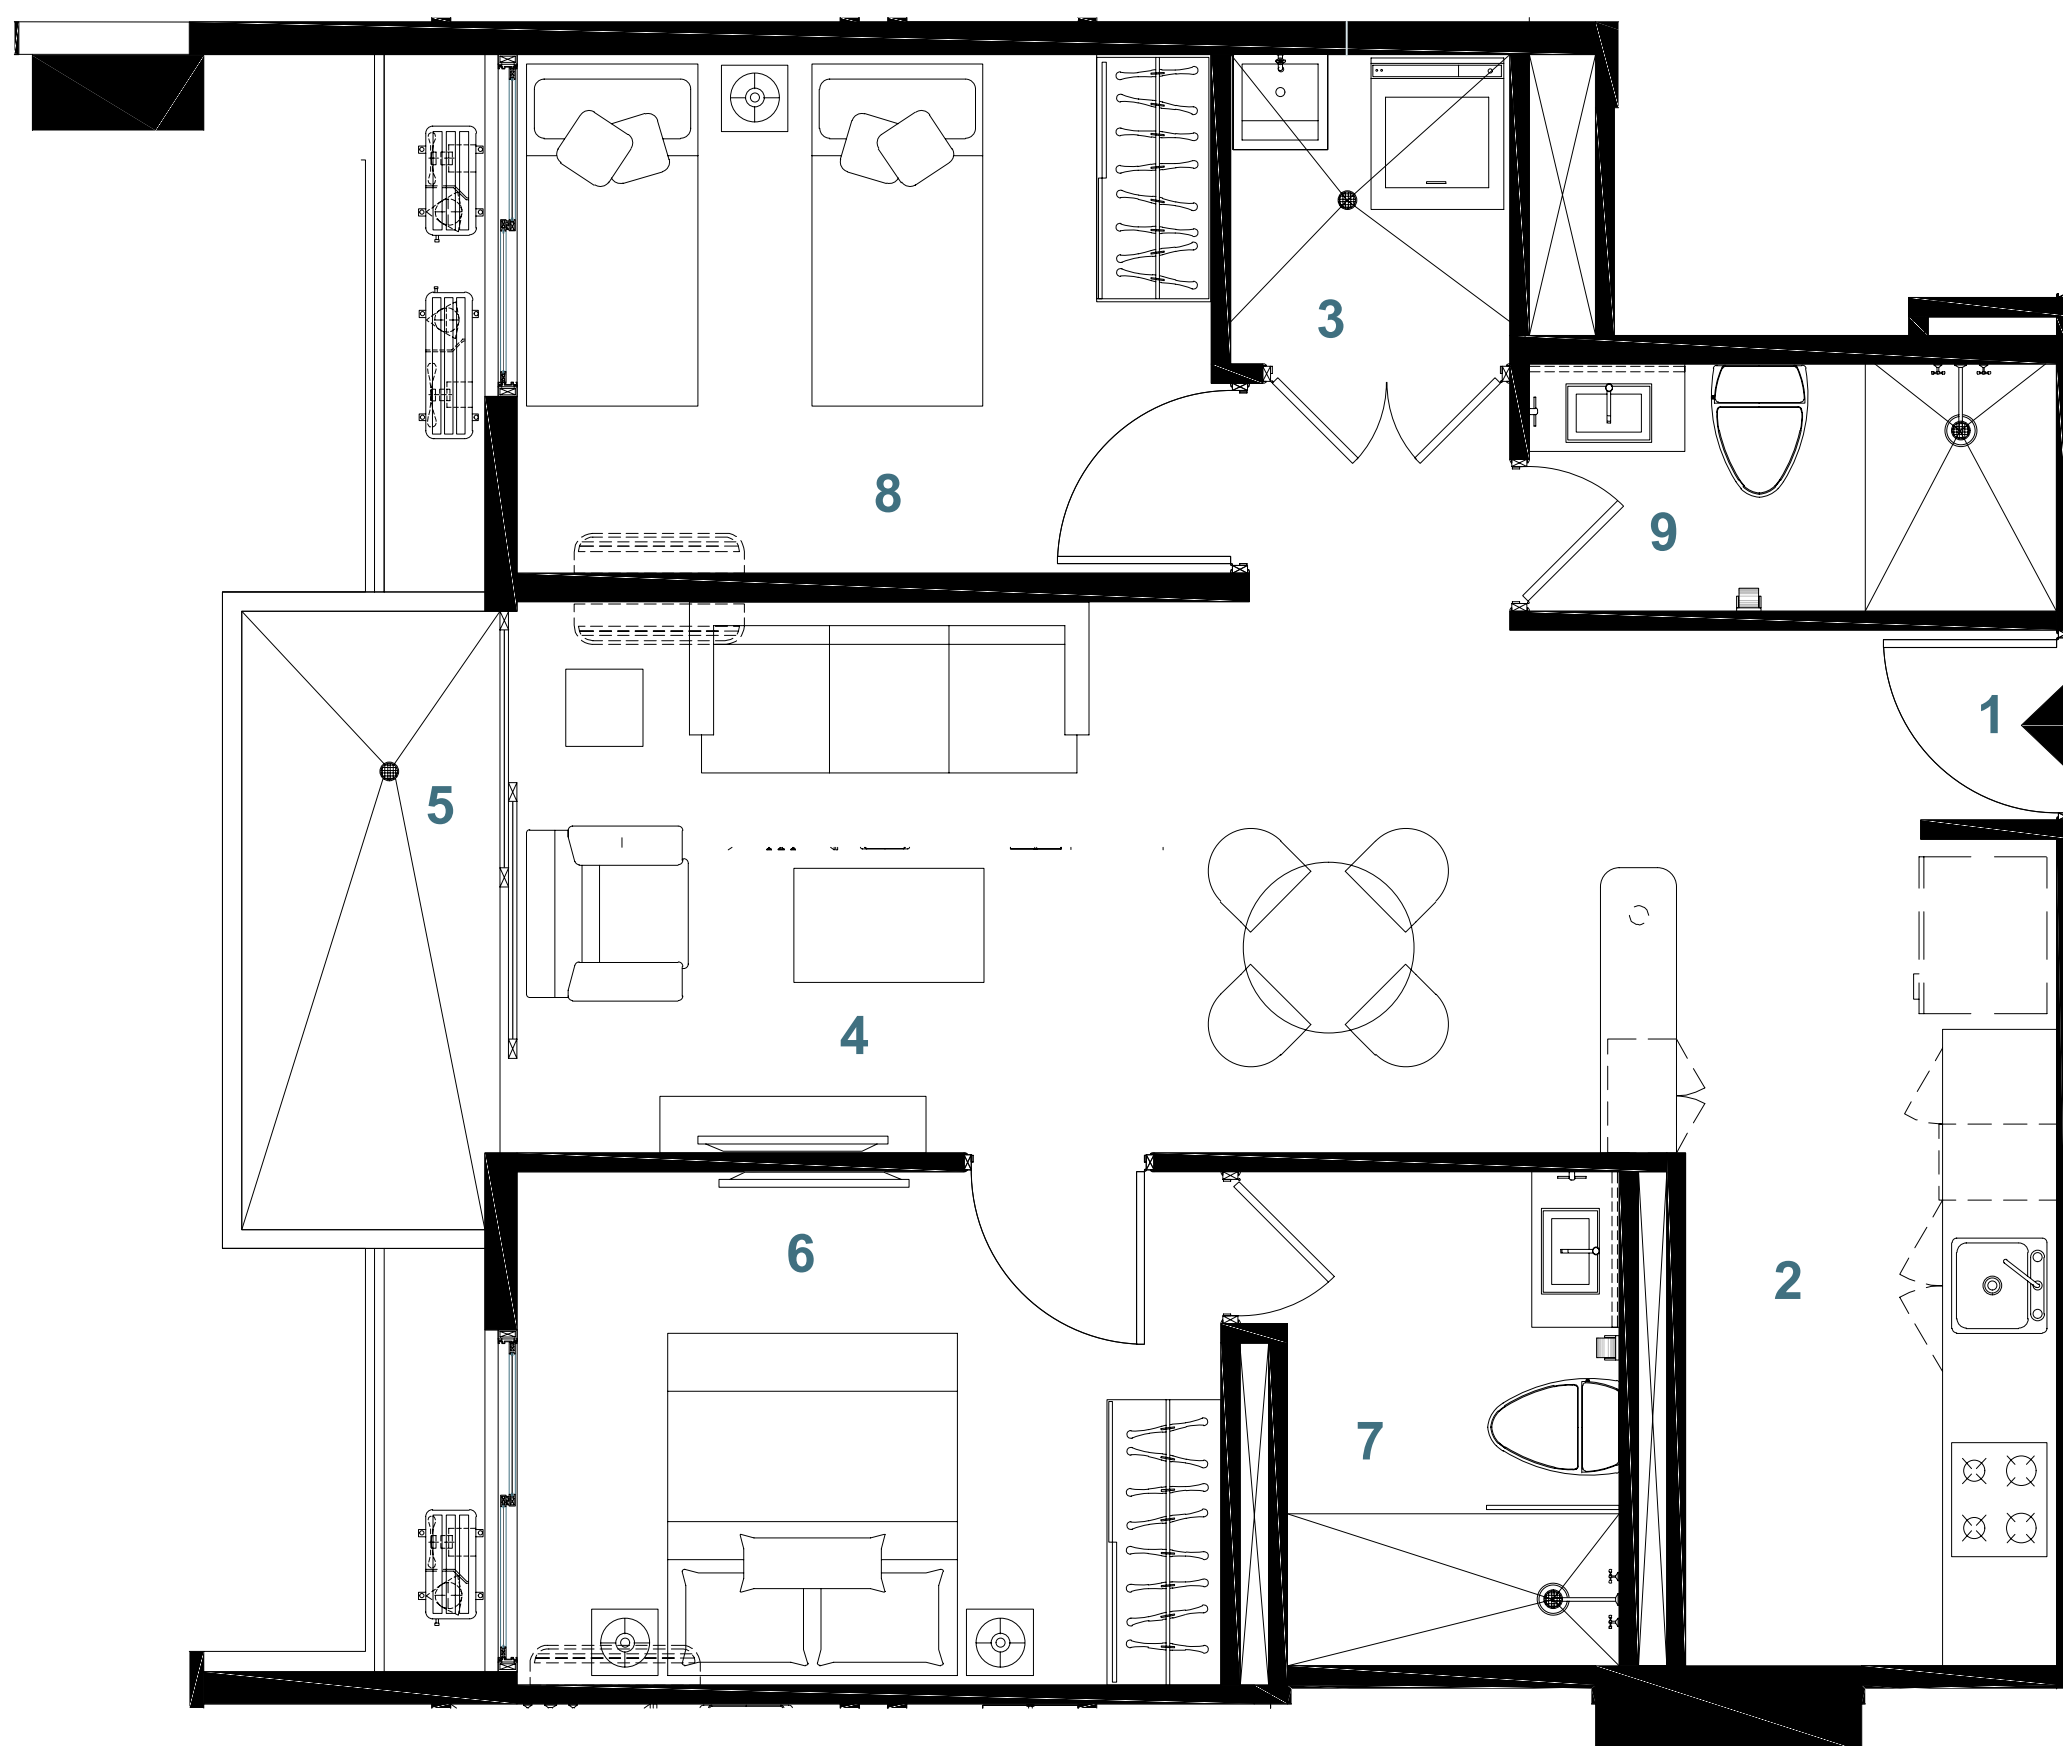

Modelo E - 90 m²

- 3 Recamaras
- 2 Baños
- Recibidor
- Cocina con estufa y horno empotrable
- Sala/Comedor
- Cuarto de Lavado
- Balcón

Ubicación en planta
Torre 200

Precios:

Desde \$ 191,350

Modelo F - 96 m²

- 3 Recamaras
- 2 Baños
- Recibidor
- Cocina con estufa y horno empotrable
- Sala/Comedor
- Cuarto de Lavado
- Balcón

Ubicación en planta
Torre 200

Precios:

Desde \$ 198,500

Modelo G - 90 m²

- 3 Recamaras
- 2 Baños
- Recibidor
- Cocina con estufa y horno empotrable
- Sala/Comedor
- Cuarto de Lavado
- Balcón

Ubicación en planta
Torre 200

Precios:

Desde \$ 193,500

Modelo H - 77 m²

- 2 Recamaras
- 2 Baños
- Recibidor
- Cocina con estufa y horno empotrable
- Sala/Comedor
- Cuarto de Lavado
- Balcón

Ubicación en planta
Torre 200

Modelo A 74 m²

- 2 Recamaras

- 2 Baños

- Recibidor

- Cocina con estufa y horno empotrable

- Sala/Comedor

- Cuarto de Lavado

- Balcón