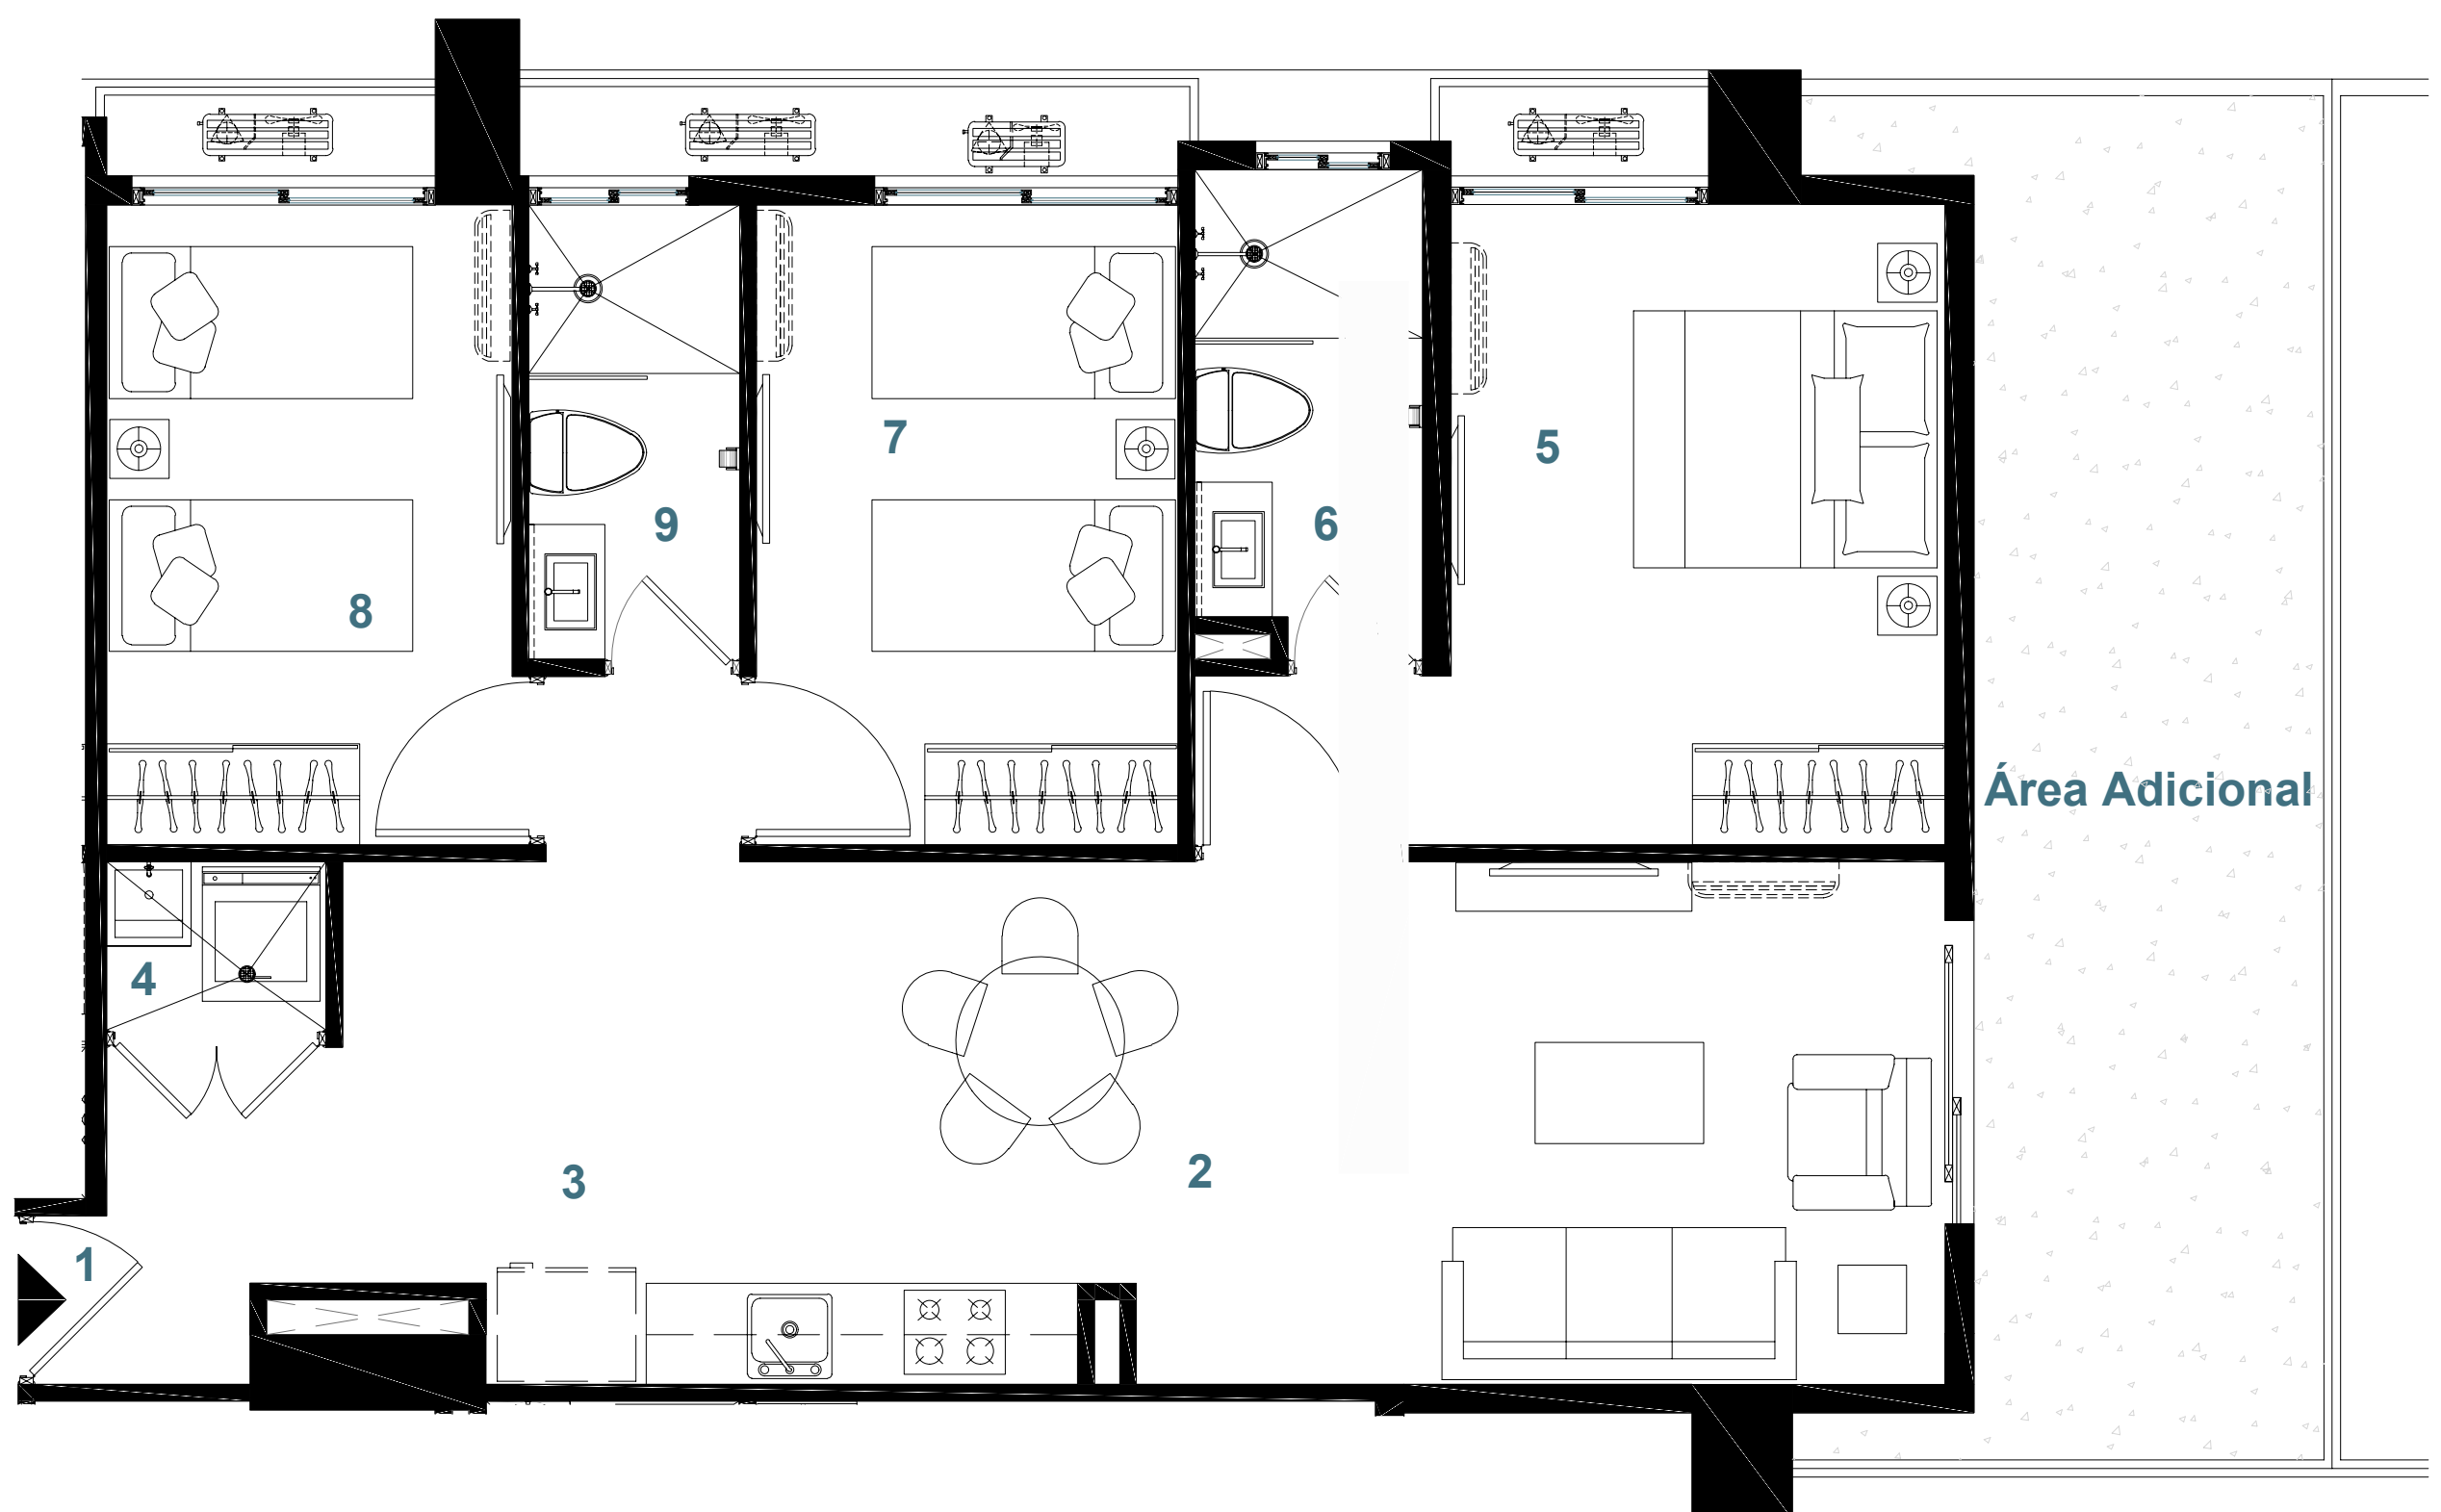

Modelo Especial C - 89 m²

- 3 Recamaras
- 2 Baños
- Recibidor
- Cocina con estufa y horno empotrable
- Sala/Comedor
- Cuarto de Lavado
- Balcón