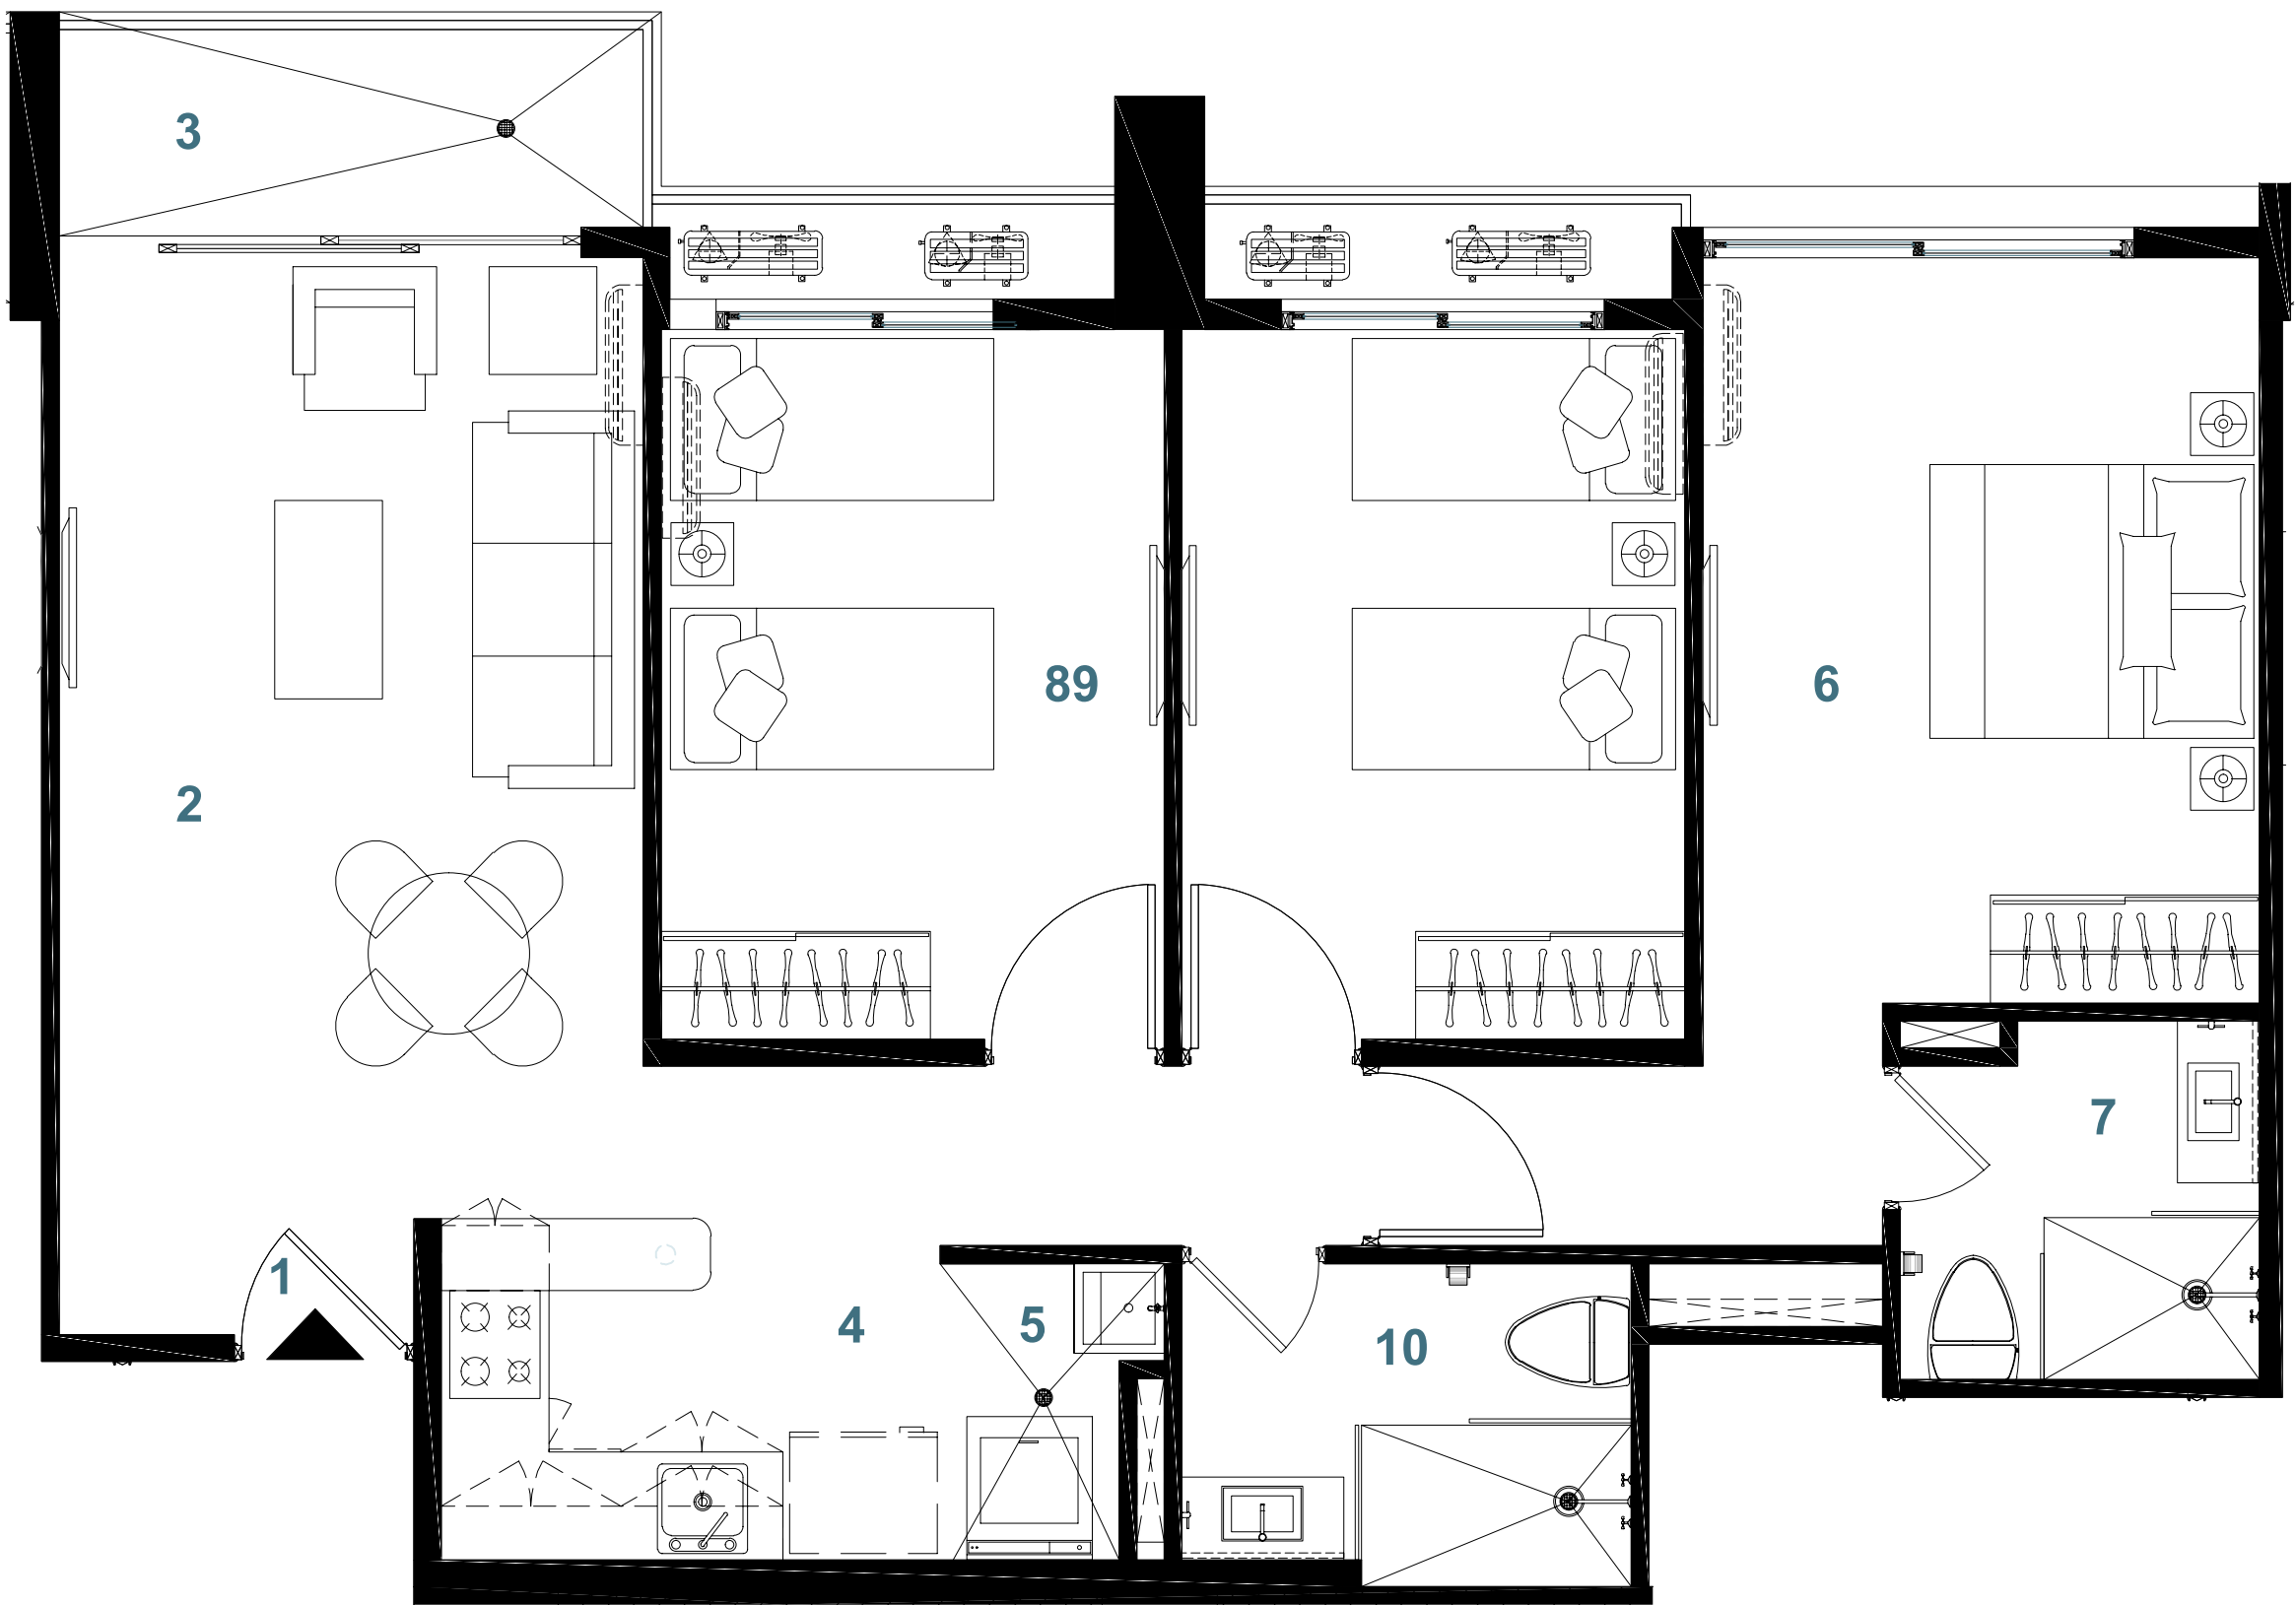

Todos nuestros apartamentos cuentan con cerraduras inteligentes, estufa y horno empotrable.

Torre 200
5-10

Modelo A - 90 m²

- 3 Recamaras

- 2 Baños

- Recibidor

- Cocina con estufa y horno empotrable

- Sala/Comedor

- Cuarto de Lavado

- Balcón

Ubicación en planta
Torre 200

Precios:

Desde \$ 193,500

Modelo B - 94 m²

- 3 Recamaras
- 2 Baños
- Recibidor
- Cocina con estufa y horno empotrable
- Sala/Comedor
- Cuarto de Lavado
- Balcón

Ubicación en planta
Torre 200

Precios:

Desde \$ 196,000

Modelo C - 92 m²

- 3 Recamaras
- 2 Baños
- Recibidor
- Cocina con estufa y horno empotrable
- Sala/Comedor
- Cuarto de Lavado
- Balcón

Ubicación en planta
Torre 200

Precios:

Desde \$ 194,000

Modelo D - 74 m²

- 2 Recamaras
- 2 Baños
- Recibidor
- Cocina con estufa y horno empotrable
- Sala/Comedor
- Cuarto de Lavado
- Balcón

Ubicación en planta
Torre 200

Precios:

Desde \$ 163,400