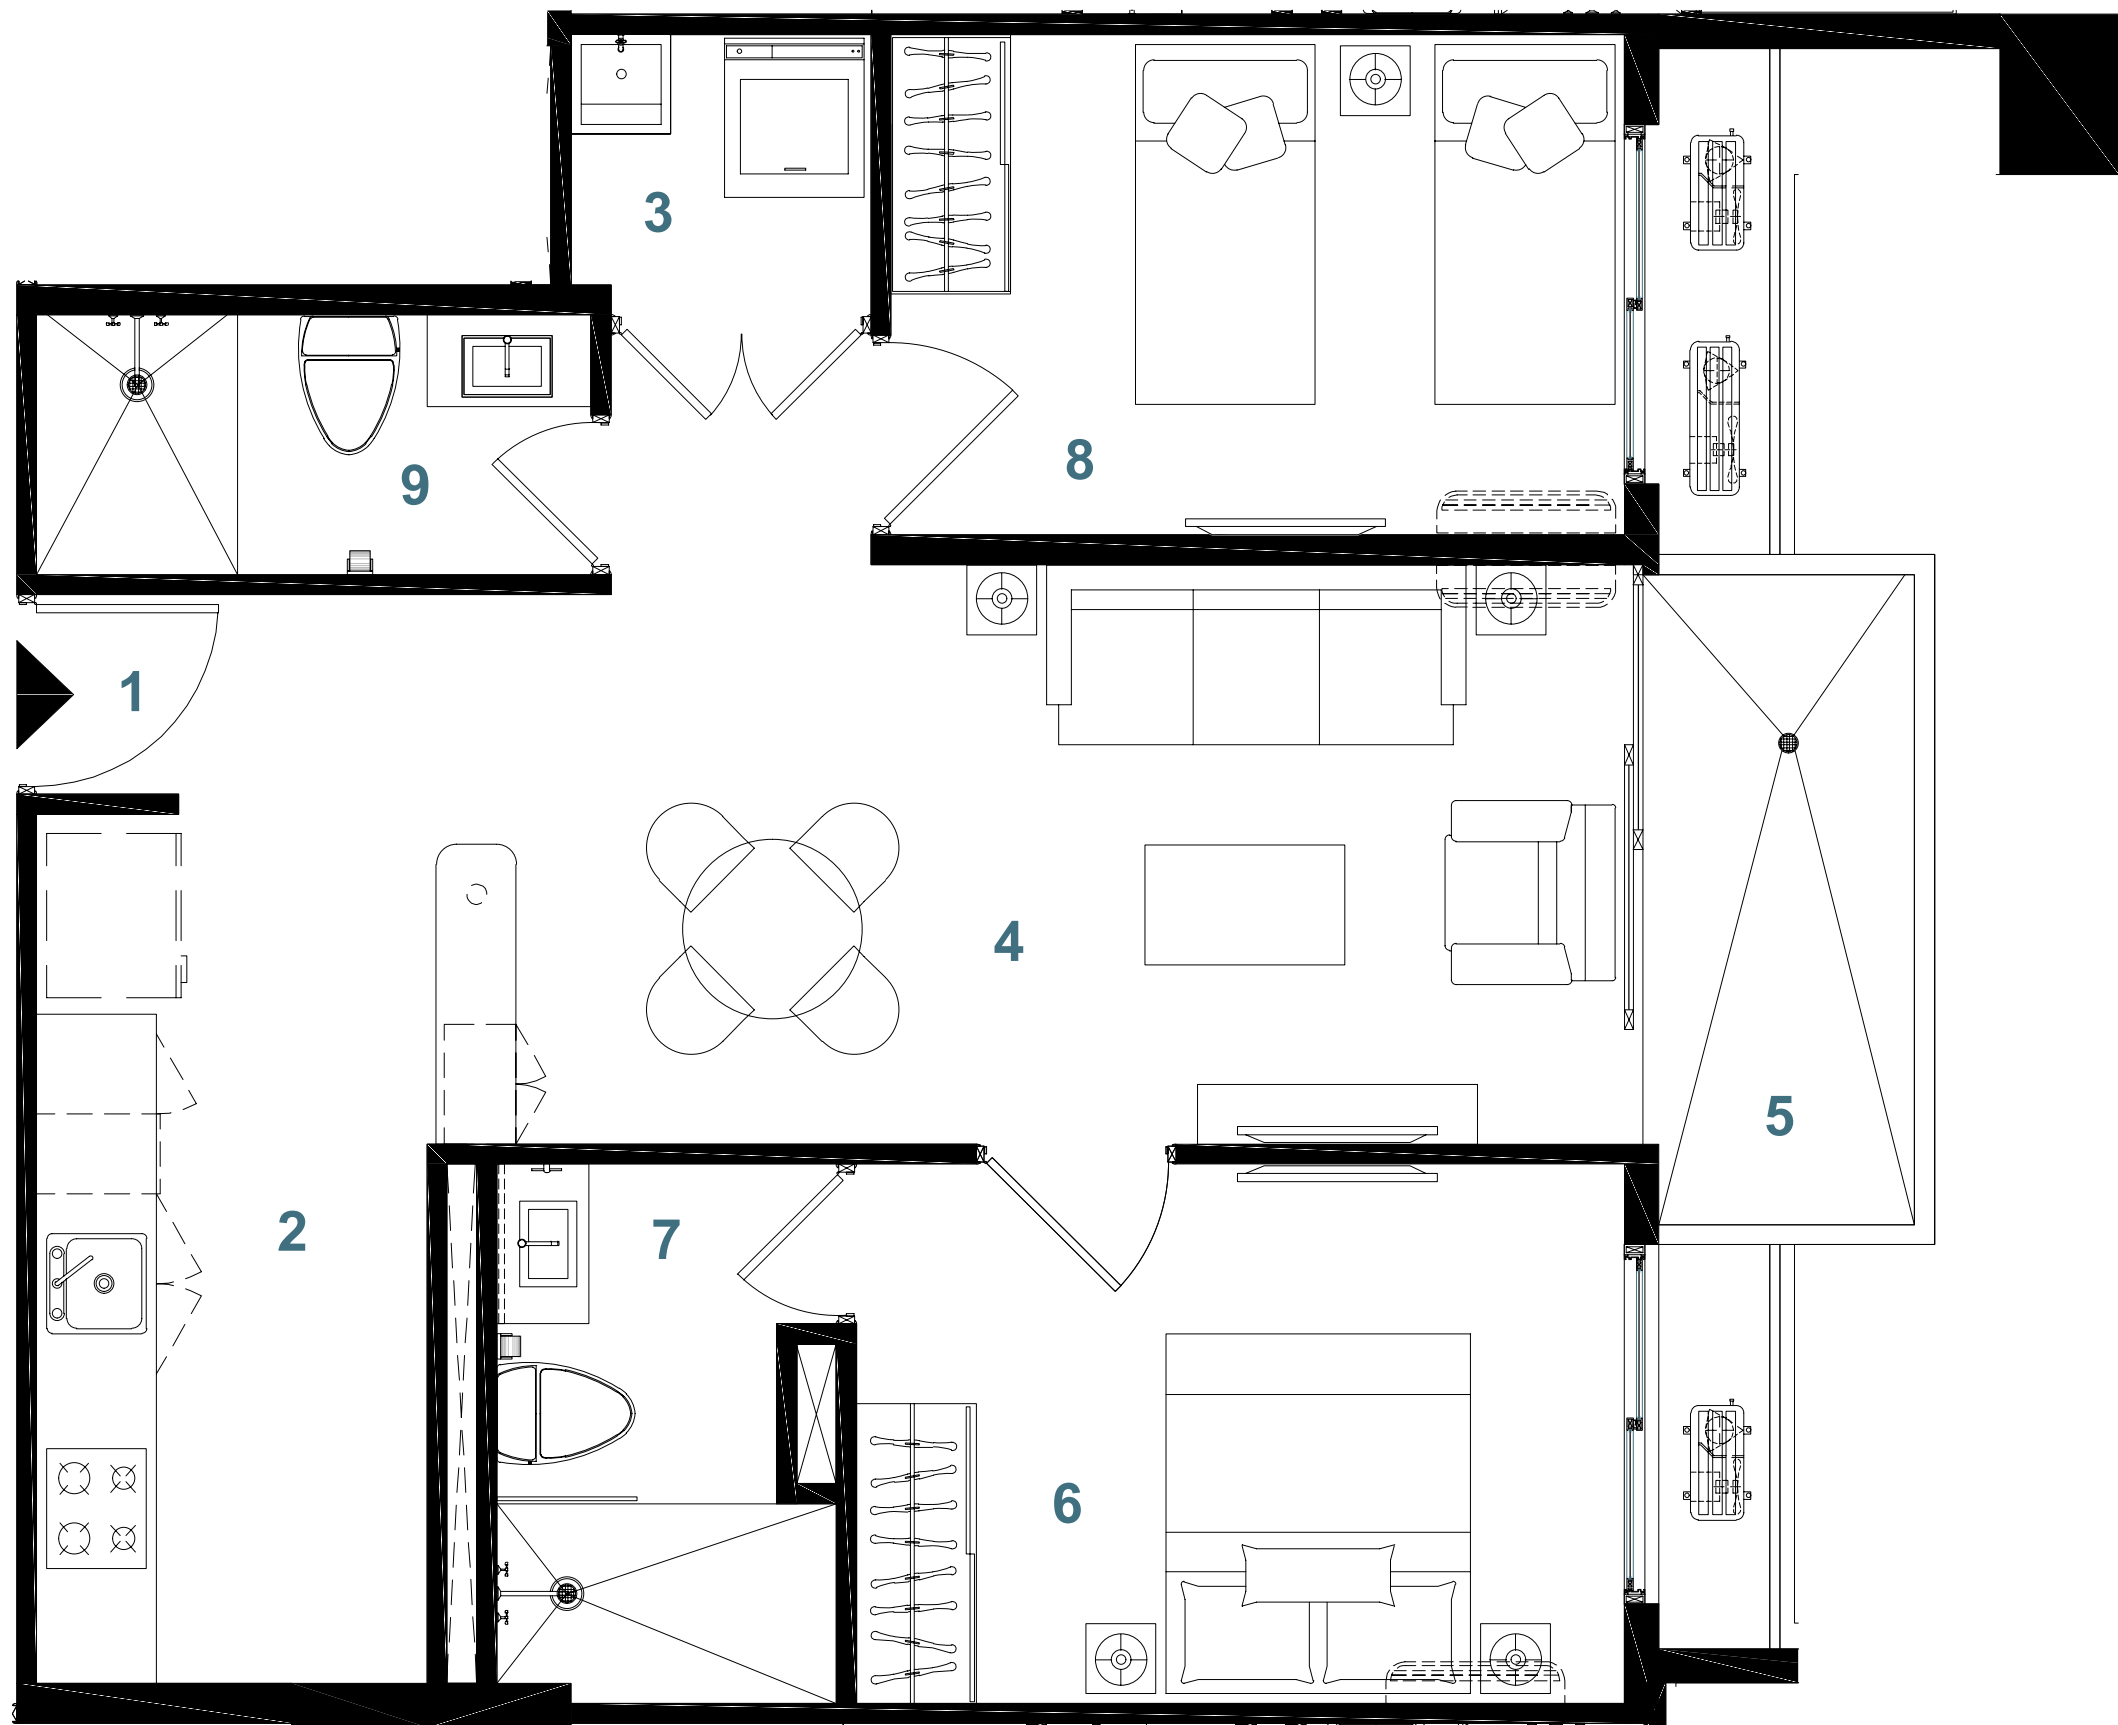

- Cuarto de Lavado

- Balcón

Ubicación en planta
Torre 200

Precios:

Desde \$ 193,500

Modelo B - 94 m²

- 3 Recamaras
- 2 Baños
- Recibidor
- Cocina con estufa y horno empotrable
- Sala/Comedor
- Cuarto de Lavado
- Balcón

Ubicación en planta
Torre 200

Precios:

Desde \$ 196,000

Modelo C - 92 m²

- 3 Recamaras
- 2 Baños
- Recibidor
- Cocina con estufa y horno empotrable
- Sala/Comedor
- Cuarto de Lavado
- Balcón

Ubicación en planta
Torre 200

Precios:

Desde \$ 194,000

Modelo D - 74 m²

- 2 Recamaras
- 2 Baños
- Recibidor
- Cocina con estufa y horno empotrable
- Sala/Comedor
- Cuarto de Lavado
- Balcón

Ubicación en planta
Torre 200

Precios:

Desde \$ 163,400

Modelo E - 90 m²

- 3 Recamaras
- 2 Baños
- Recibidor
- Cocina con estufa y horno empotrable
- Sala/Comedor
- Cuarto de Lavado
- Balcón

Ubicación en planta
Torre 200

Precios:

Desde \$ 191,350

Modelo F - 96 m²