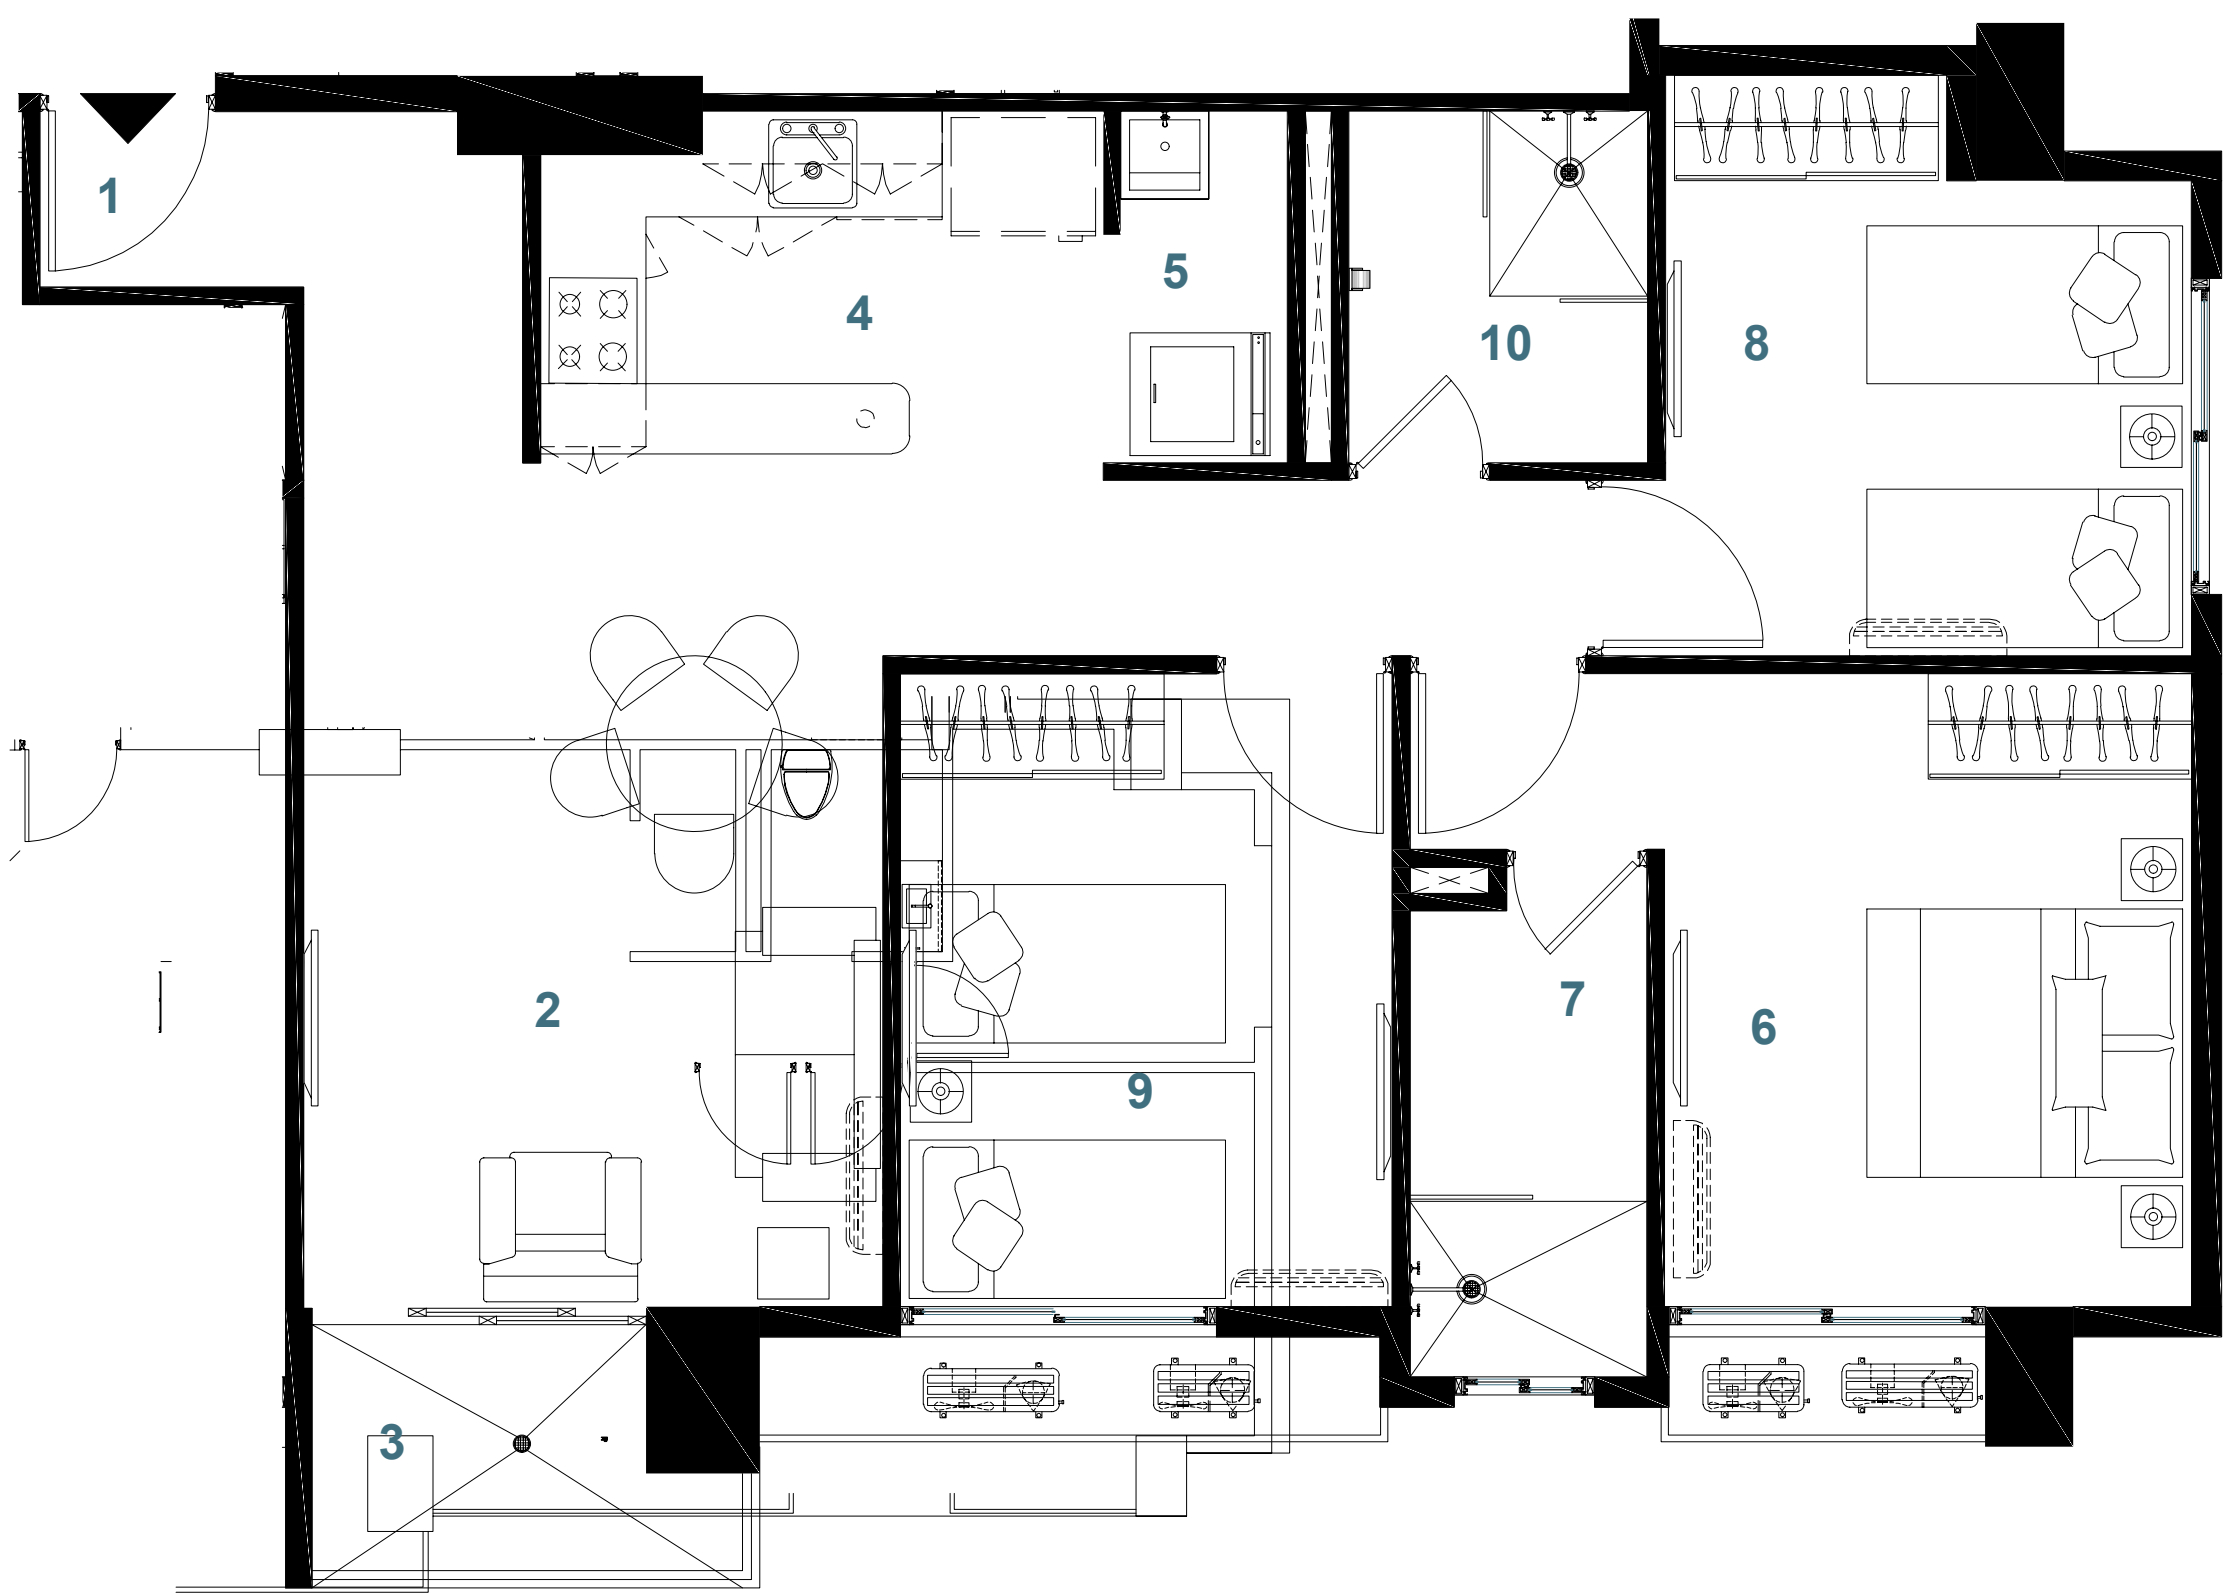

Precios:

Desde \$ 194,000

Modelo D - 74 m²

- 2 Recamaras
- 2 Baños
- Recibidor
- Cocina con estufa y horno empotrable
- Sala/Comedor
- Cuarto de Lavado
- Balcón

Ubicación en planta
Torre 200

Precios:

Desde \$ 163,400

Modelo E - 90 m²

- 3 Recamaras
- 2 Baños
- Recibidor
- Cocina con estufa y horno empotrable
- Sala/Comedor
- Cuarto de Lavado
- Balcón

Ubicación en planta
Torre 200

Precios:

Desde \$ 191,350

Modelo F - 96 m²

- 3 Recamaras
- 2 Baños
- Recibidor
- Cocina con estufa y horno empotrable
- Sala/Comedor
- Cuarto de Lavado
- Balcón

Ubicación en planta
Torre 200

Precios:

Desde \$ 198,500

Modelo G - 90 m²

- 3 Recamaras
- 2 Baños
- Recibidor
- Cocina con estufa y horno empotrable
- Sala/Comedor
- Cuarto de Lavado
- Balcón

Ubicación en planta
Torre 200

Precios:

Desde \$ 193,500

Modelo H - 77 m²

- 2 Recamaras
- 2 Baños
- Recibidor
- Cocina con estufa y horno empotrable
- Sala/Comedor
- Cuarto de Lavado
- Balcón

Ubicación en planta
Torre 200