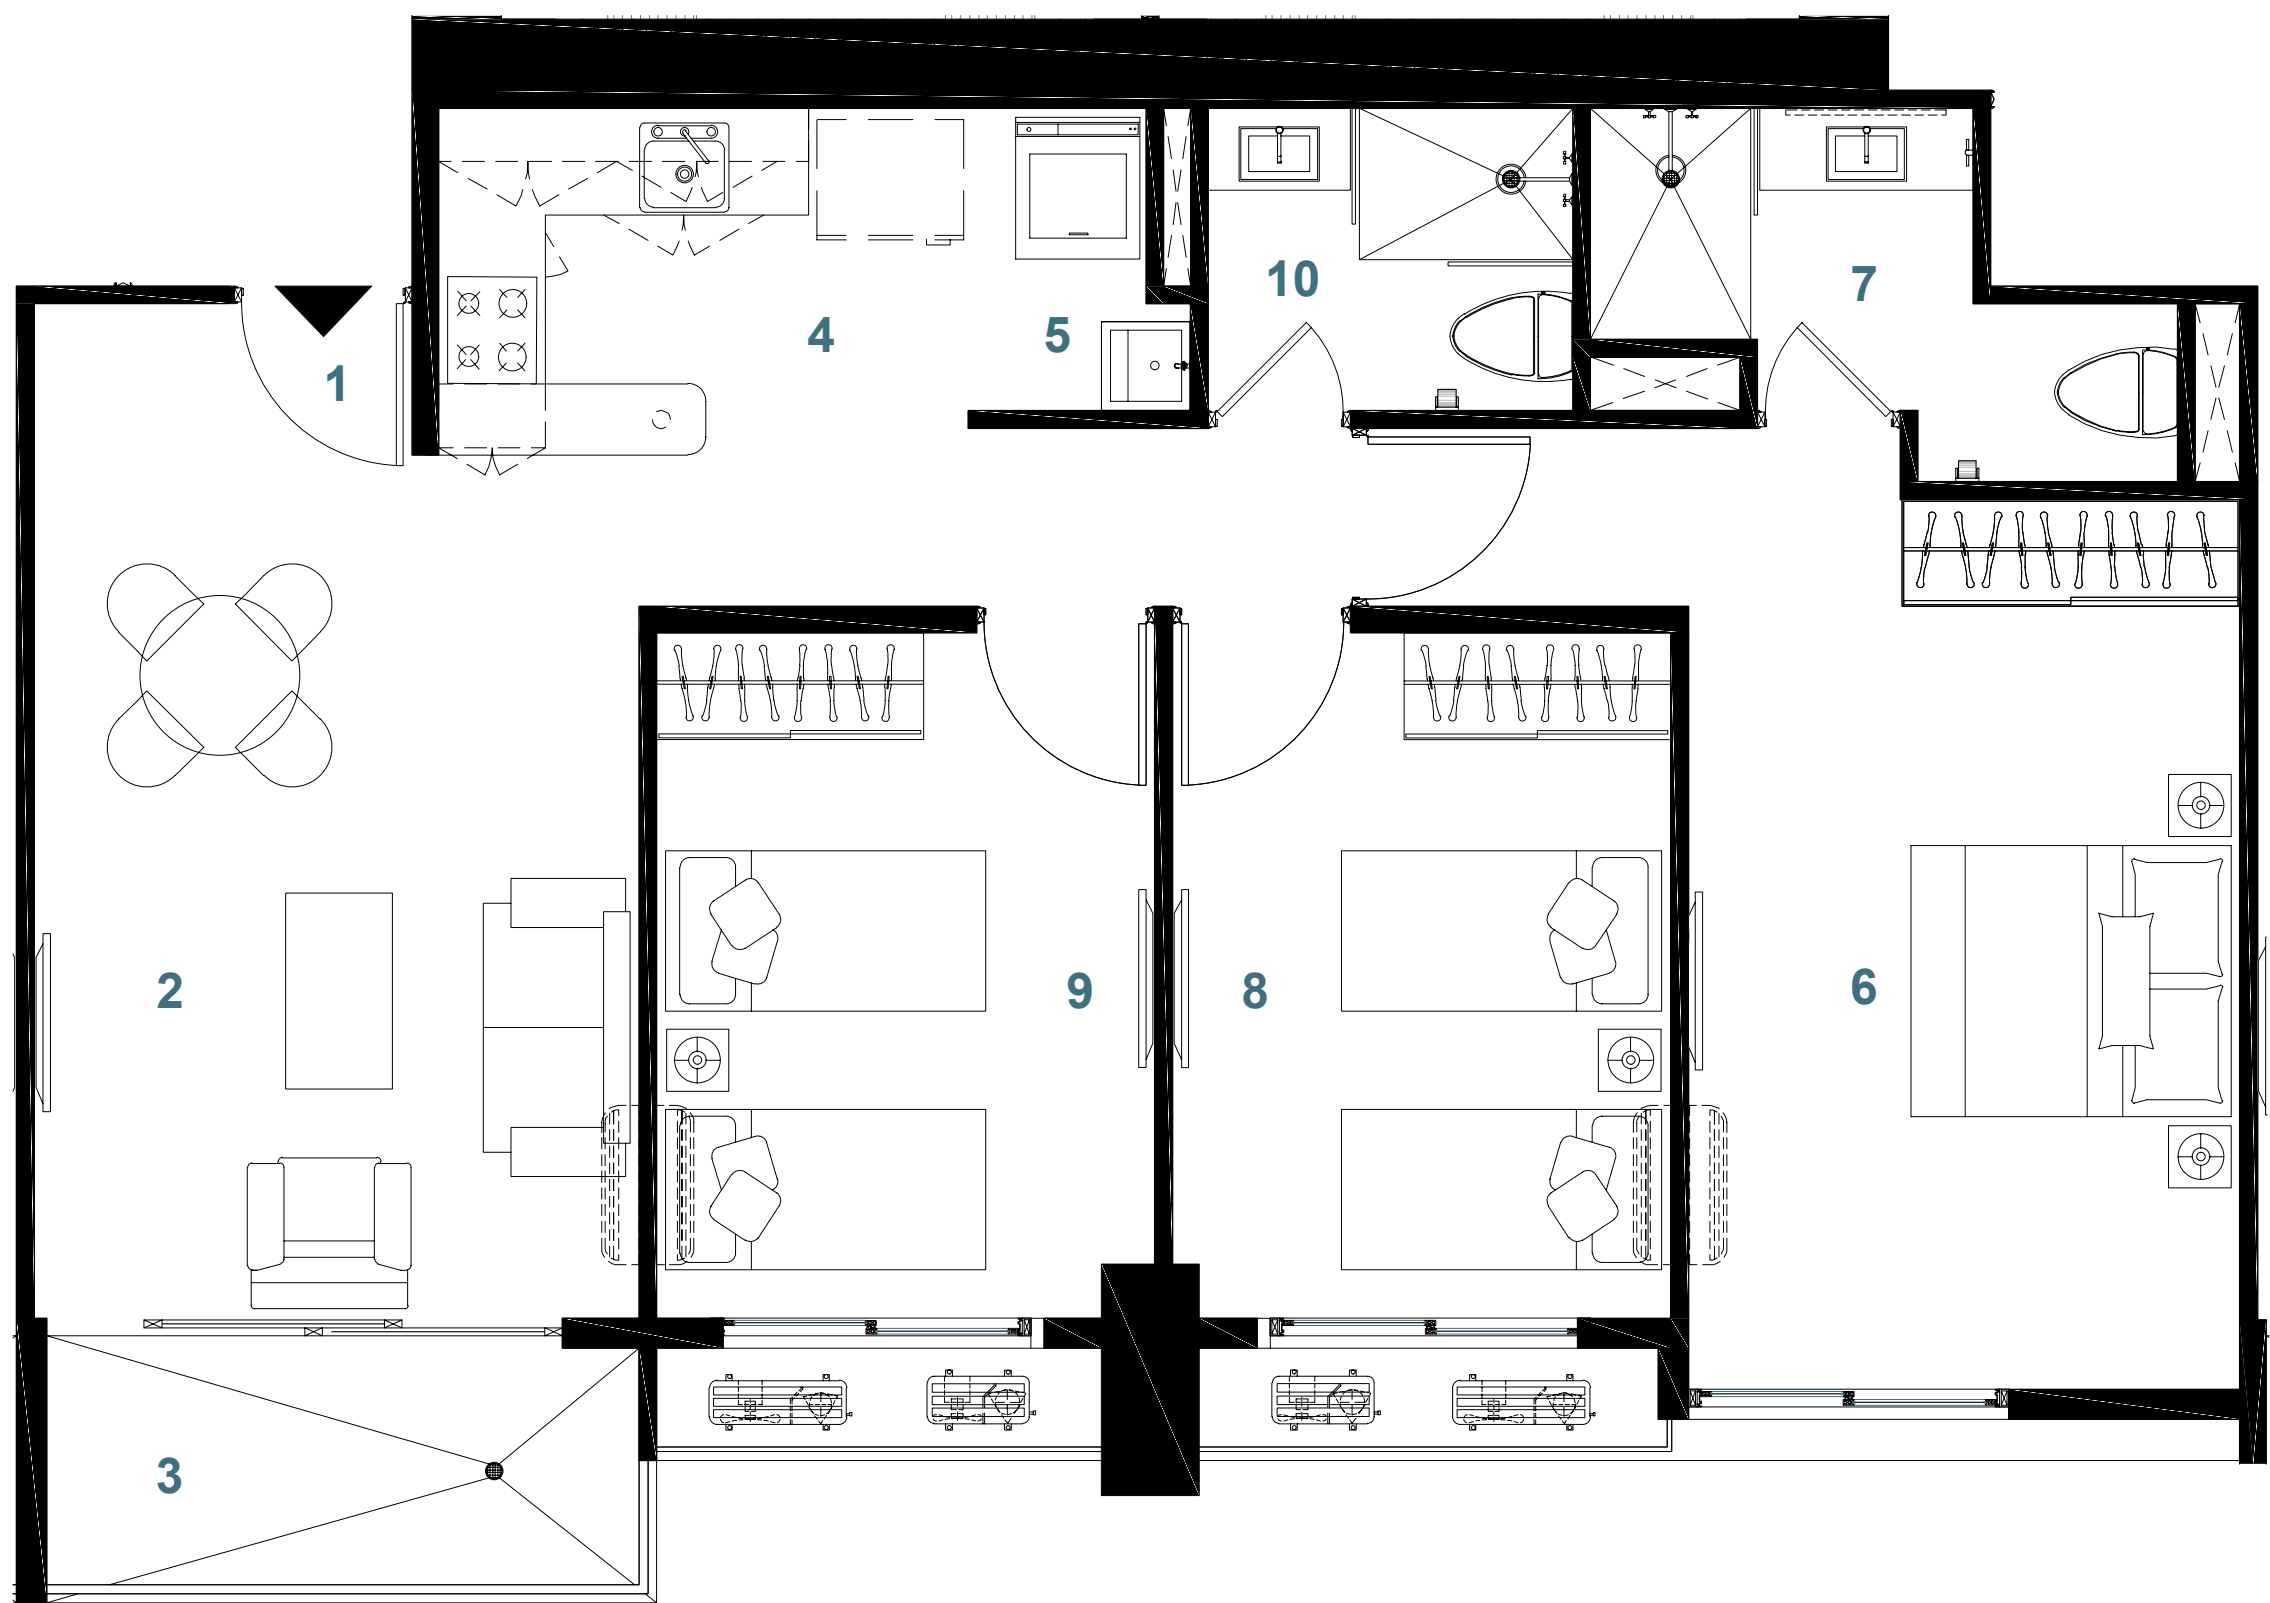

Precios:

Desde \$ 194,000

Modelo D - 74 m²

- 2 Recamaras
- 2 Baños
- Recibidor
- Cocina con estufa y horno empotrable
- Sala/Comedor
- Cuarto de Lavado
- Balcón

Ubicación en planta
Torre 200

Precios:

Desde \$ 163,400

Modelo E - 90 m²

- 3 Recamaras
- 2 Baños
- Recibidor
- Cocina con estufa y horno empotrable
- Sala/Comedor
- Cuarto de Lavado
- Balcón

Ubicación en planta
Torre 200

Precios:

Desde \$ 191,350

Modelo F - 96 m²

- 3 Recamaras
- 2 Baños
- Recibidor
- Cocina con estufa y horno empotrable
- Sala/Comedor
- Cuarto de Lavado
- Balcón

Ubicación en planta
Torre 200

Precios:

Desde \$ 198,500

Modelo G - 90 m²

- 3 Recamaras
- 2 Baños
- Recibidor
- Cocina con estufa y horno empotrable
- Sala/Comedor
- Cuarto de Lavado
- Balcón

Ubicación en planta
Torre 200

Precios:

Desde \$ 193,500

Modelo H - 77 m²

- 2 Recamaras
- 2 Baños
- Recibidor
- Cocina con estufa y horno empotrable
- Sala/Comedor
- Cuarto de Lavado
- Balcón

Ubicación en planta
Torre 200