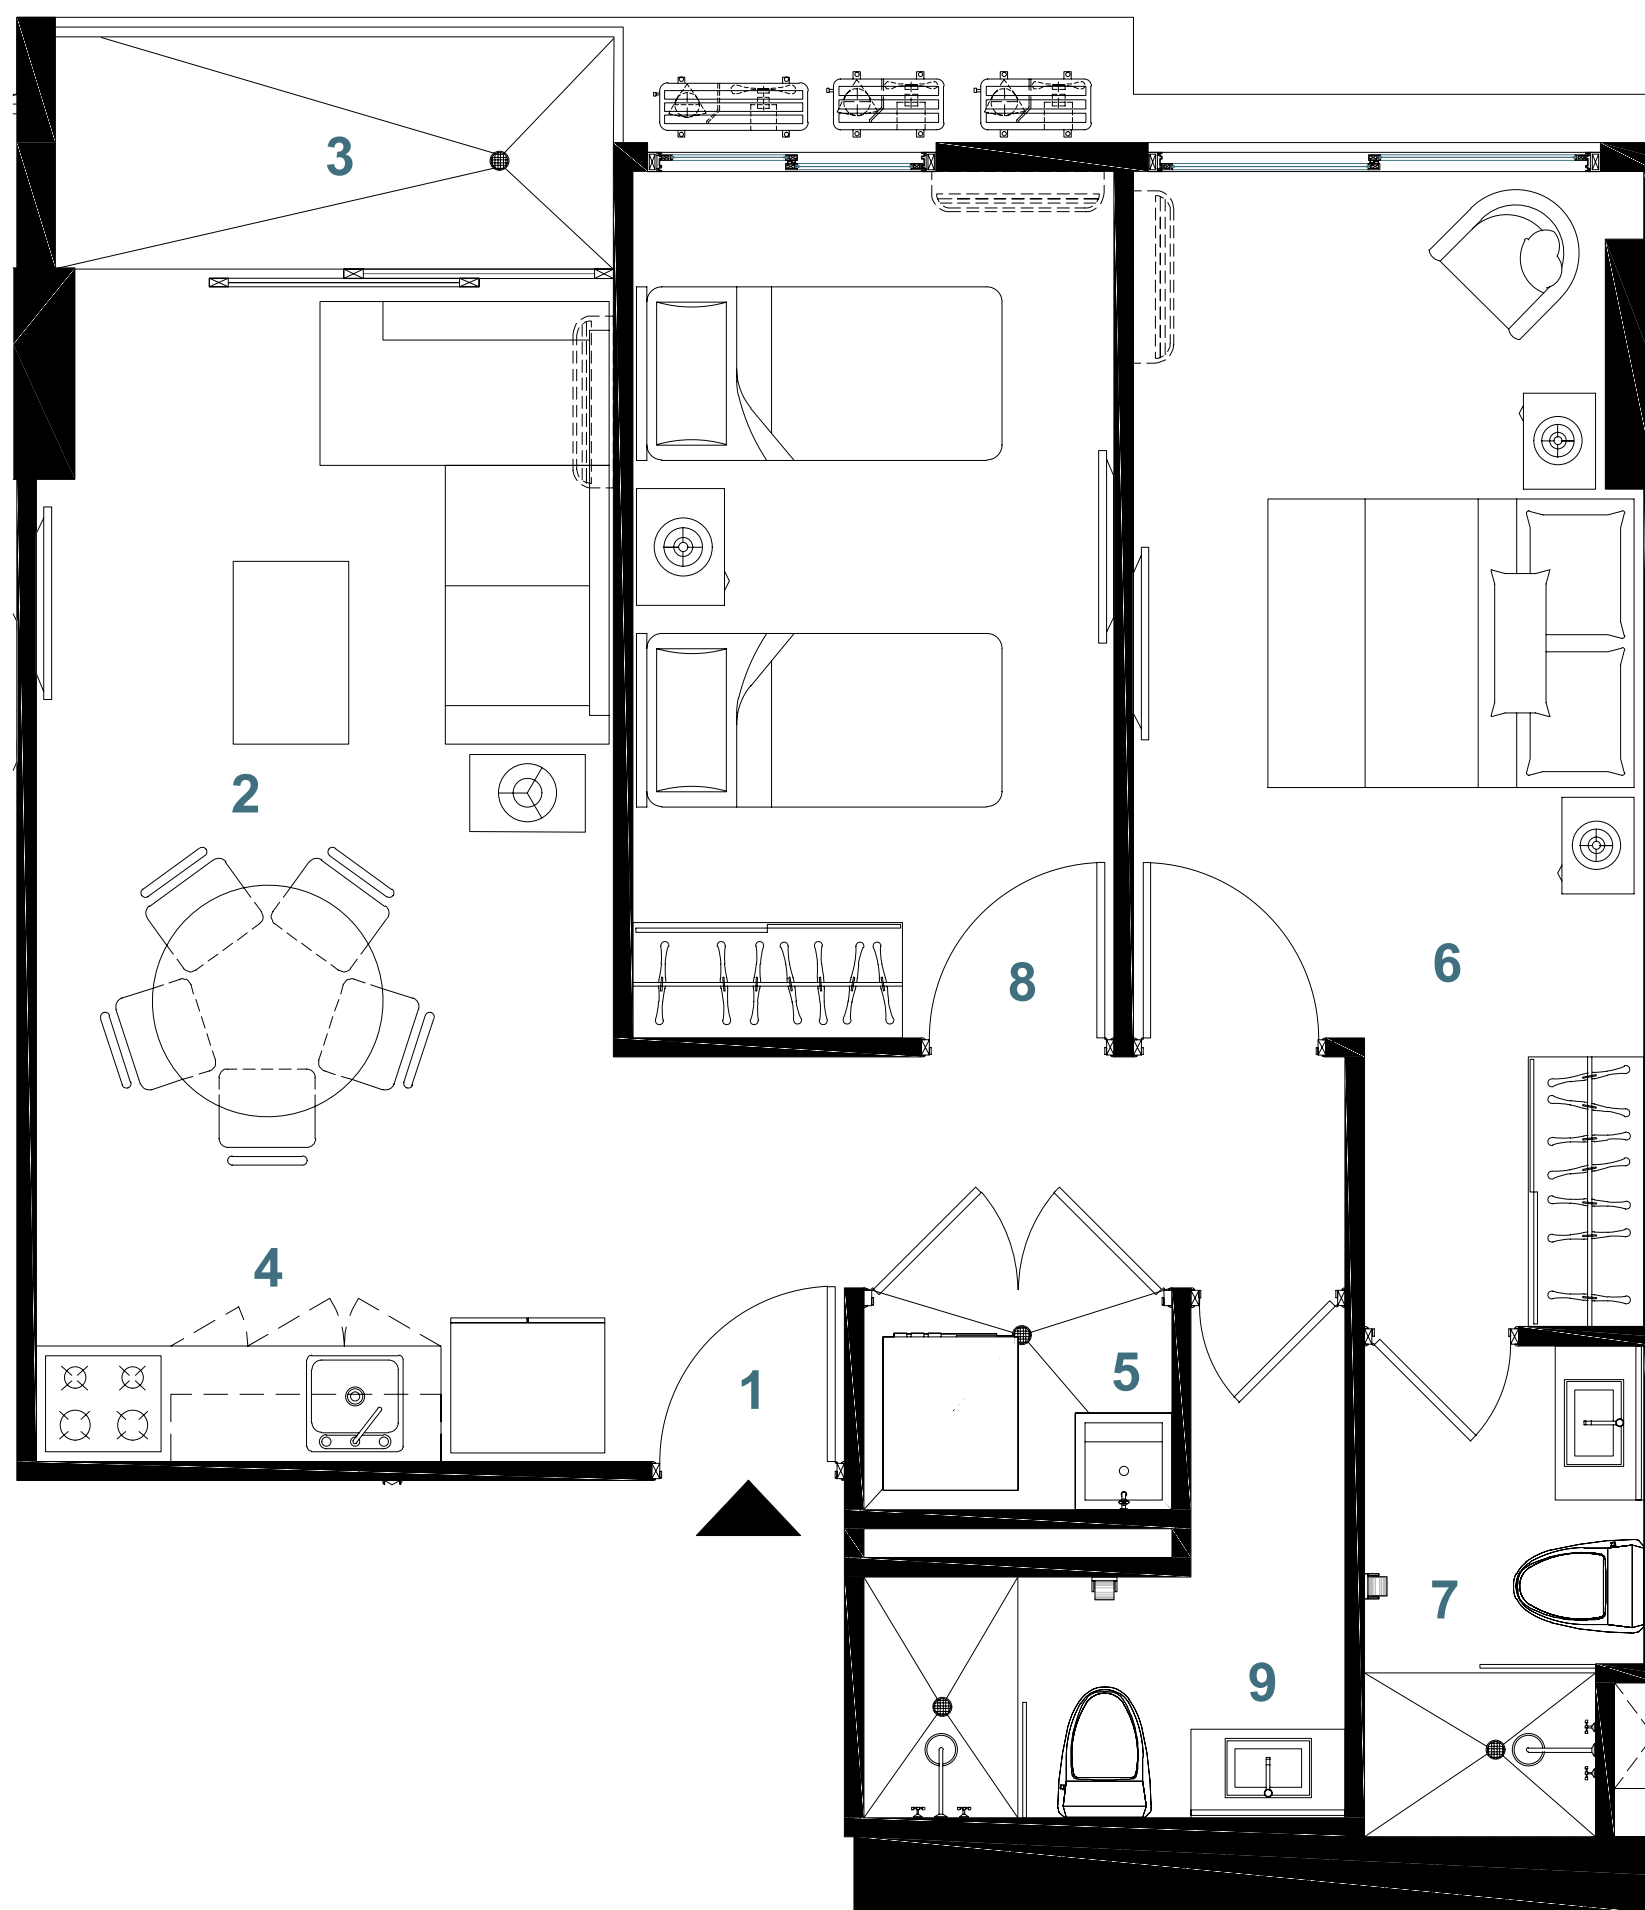

Ubicación en planta
Torre 200

Precios:

Desde \$ 193,500

Modelo H - 77 m²

- 2 Recamaras
- 2 Baños
- Recibidor
- Cocina con estufa y horno empotrable
- Sala/Comedor
- Cuarto de Lavado
- Balcón

Ubicación en planta
Torre 200

Modelo A 74 m²

- 2 Recamaras

- 2 Baños

- Recibidor

- Cocina con estufa y horno empotrable

- Sala/Comedor

- Cuarto de Lavado

- Balcón

Ubicación en planta

Precios:

Desde \$ 159,100

Modelo B 72 m²

- 2 Recamaras
- 2 Baños
- Recibidor
- Cocina con estufa y horno empotrable
- Sala/Comedor
- Cuarto de Lavado
- Balcón

Ubicación en planta

Precios:

- 2 Recamaras

- 2 Baños

- Recibidor

- Cocina con estufa y horno empotrable

- Sala/Comedor

- Cuarto de Lavado

- Balcón

Ubicación en planta