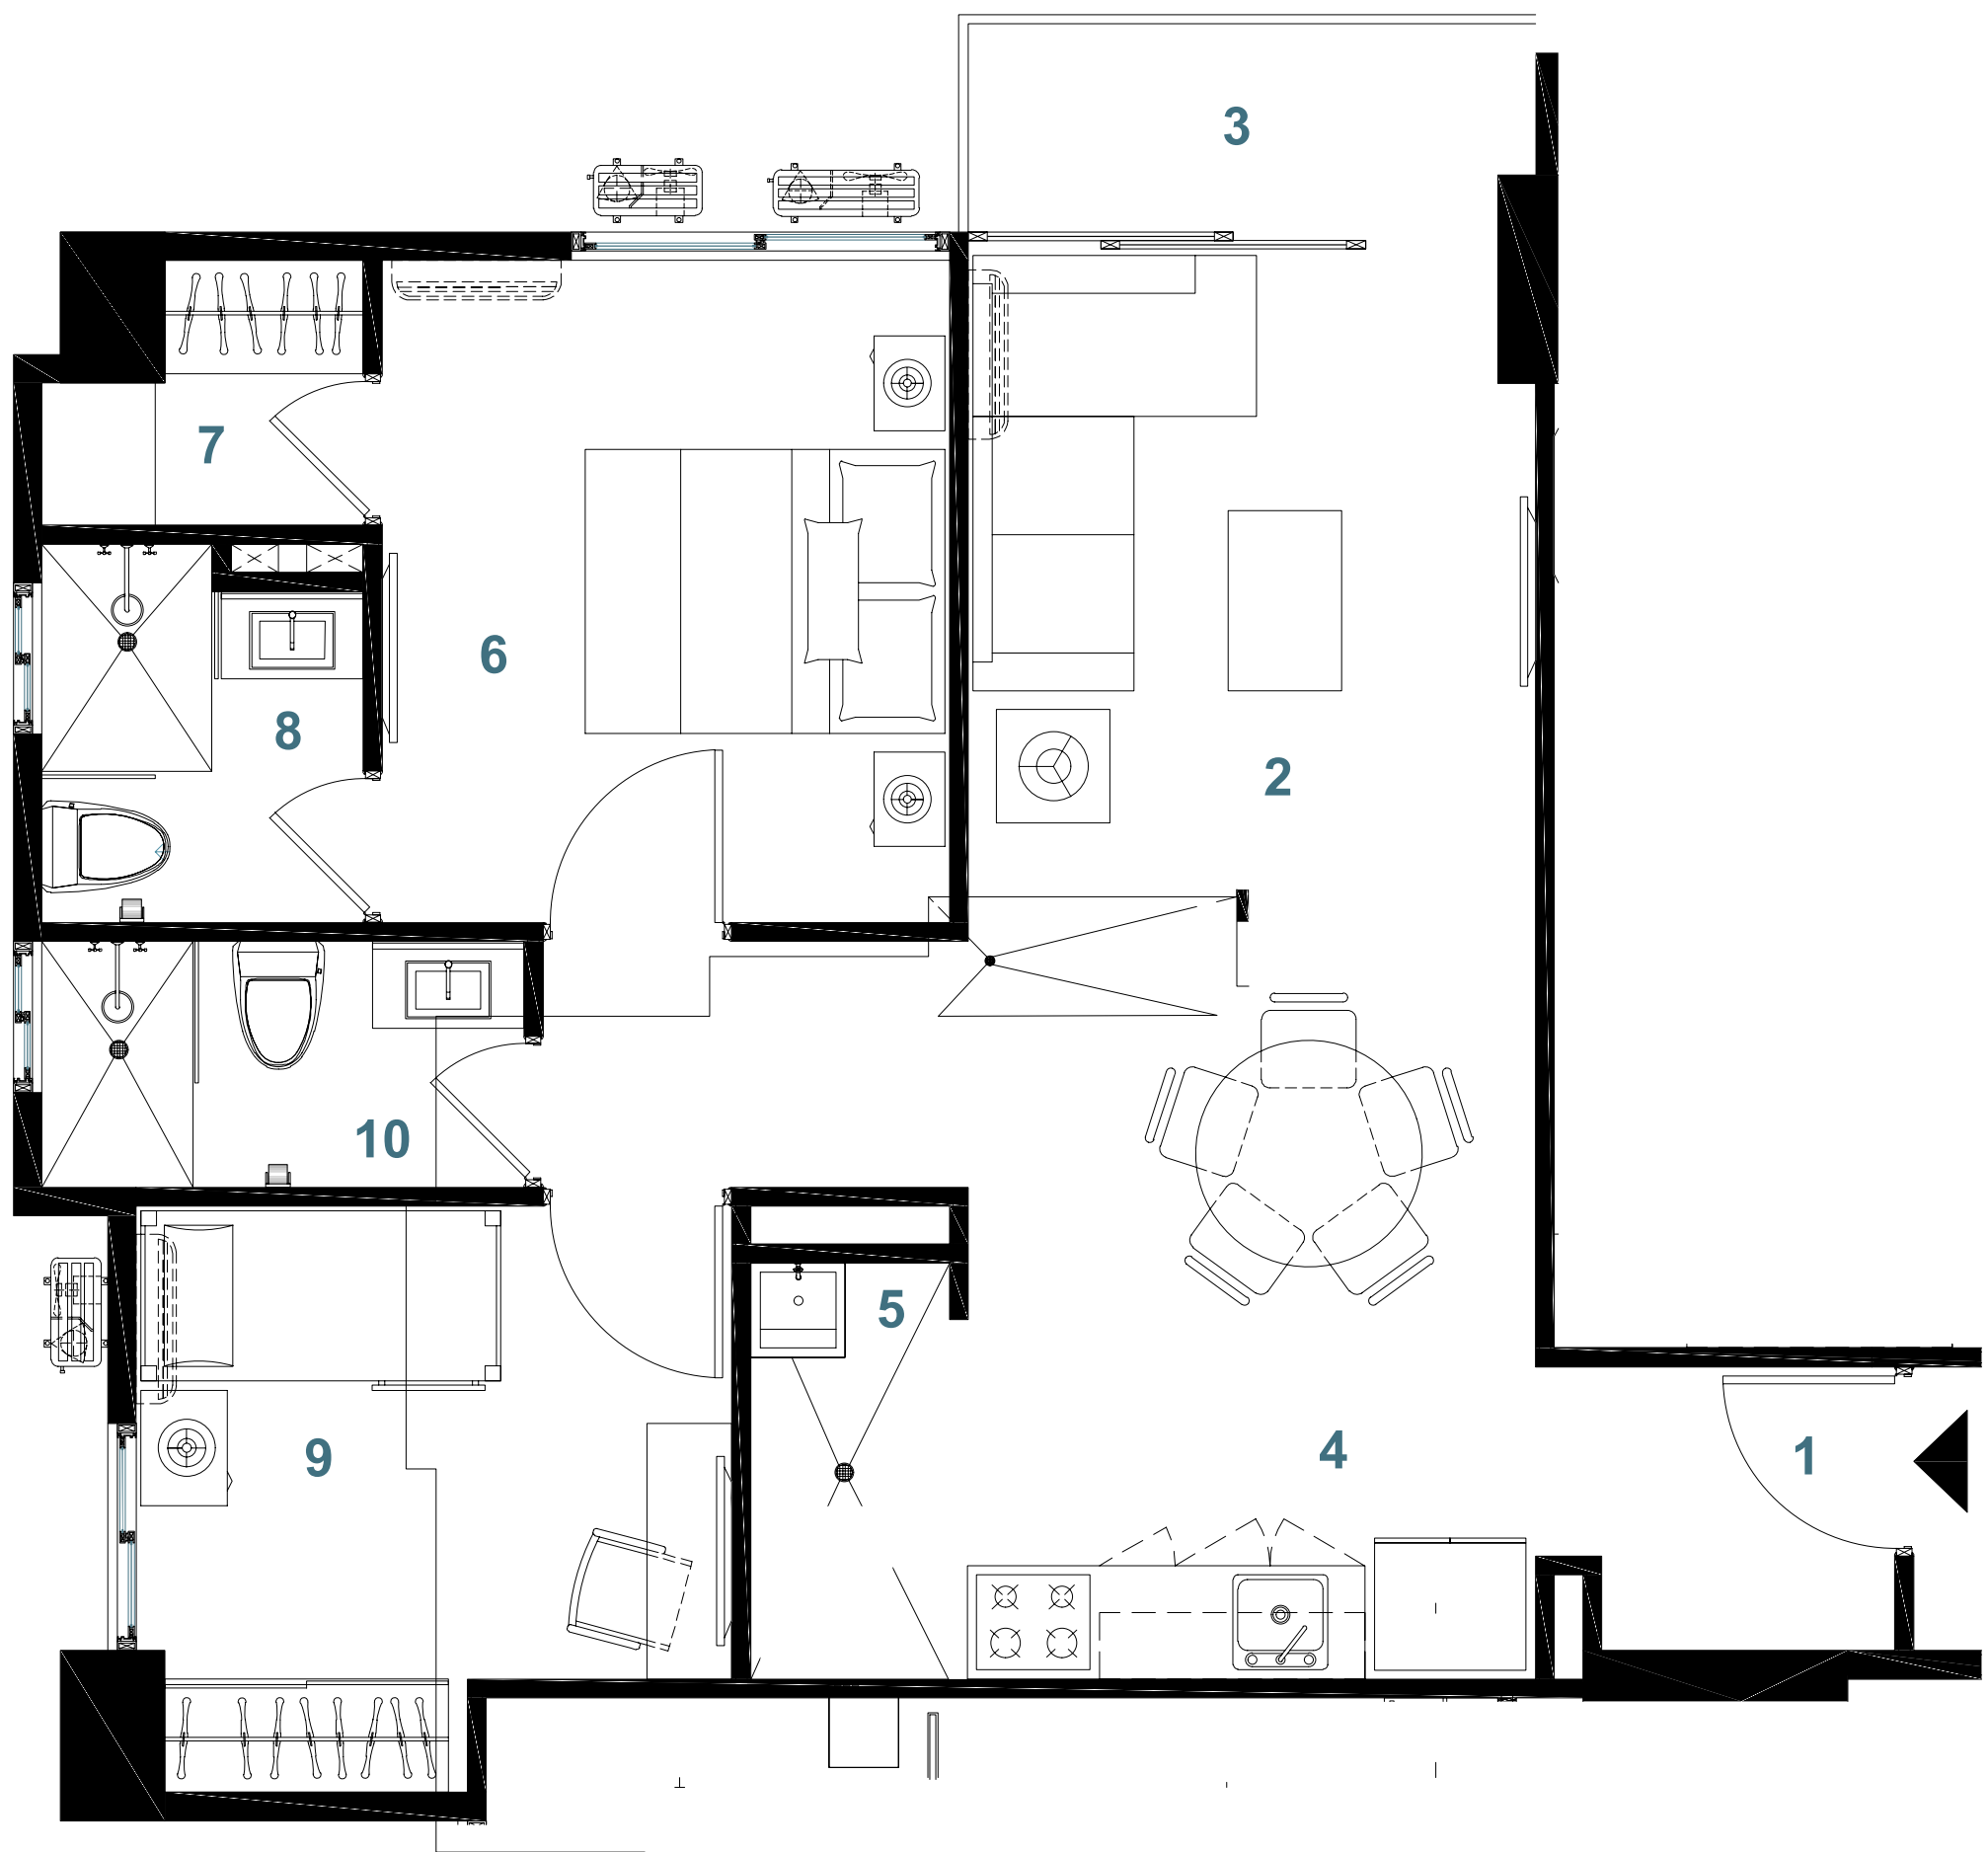

Ubicación en planta
Torre 200

Precios:

Desde \$ 193,500

Modelo H - 77 m²

- 2 Recamaras
- 2 Baños
- Recibidor
- Cocina con estufa y horno empotrable
- Sala/Comedor
- Cuarto de Lavado
- Balcón

Ubicación en planta
Torre 200

Precios:

Desde \$ 171,710

Modelo Especial C - 89 m²

- 3 Recamaras
- 2 Baños
- Recibidor
- Cocina con estufa y horno empotrable
- Sala/Comedor
- Cuarto de Lavado
- Balcón

Precios:

Desde \$ 198,180

Torre 200 11-22

Modelo A 74 m²

- 2 Recamaras

- 2 Baños

- Recibidor

- Cocina con estufa y horno empotrable

- Sala/Comedor

- Cuarto de Lavado

- Balcón

Ubicación en planta

Precios:

Desde \$ 159,100

Modelo B 72 m²

- 2 Recamaras
- 2 Baños
- Recibidor
- Cocina con estufa y horno empotrable
- Sala/Comedor
- Cuarto de Lavado
- Balcón

Ubicación en planta

Precios: