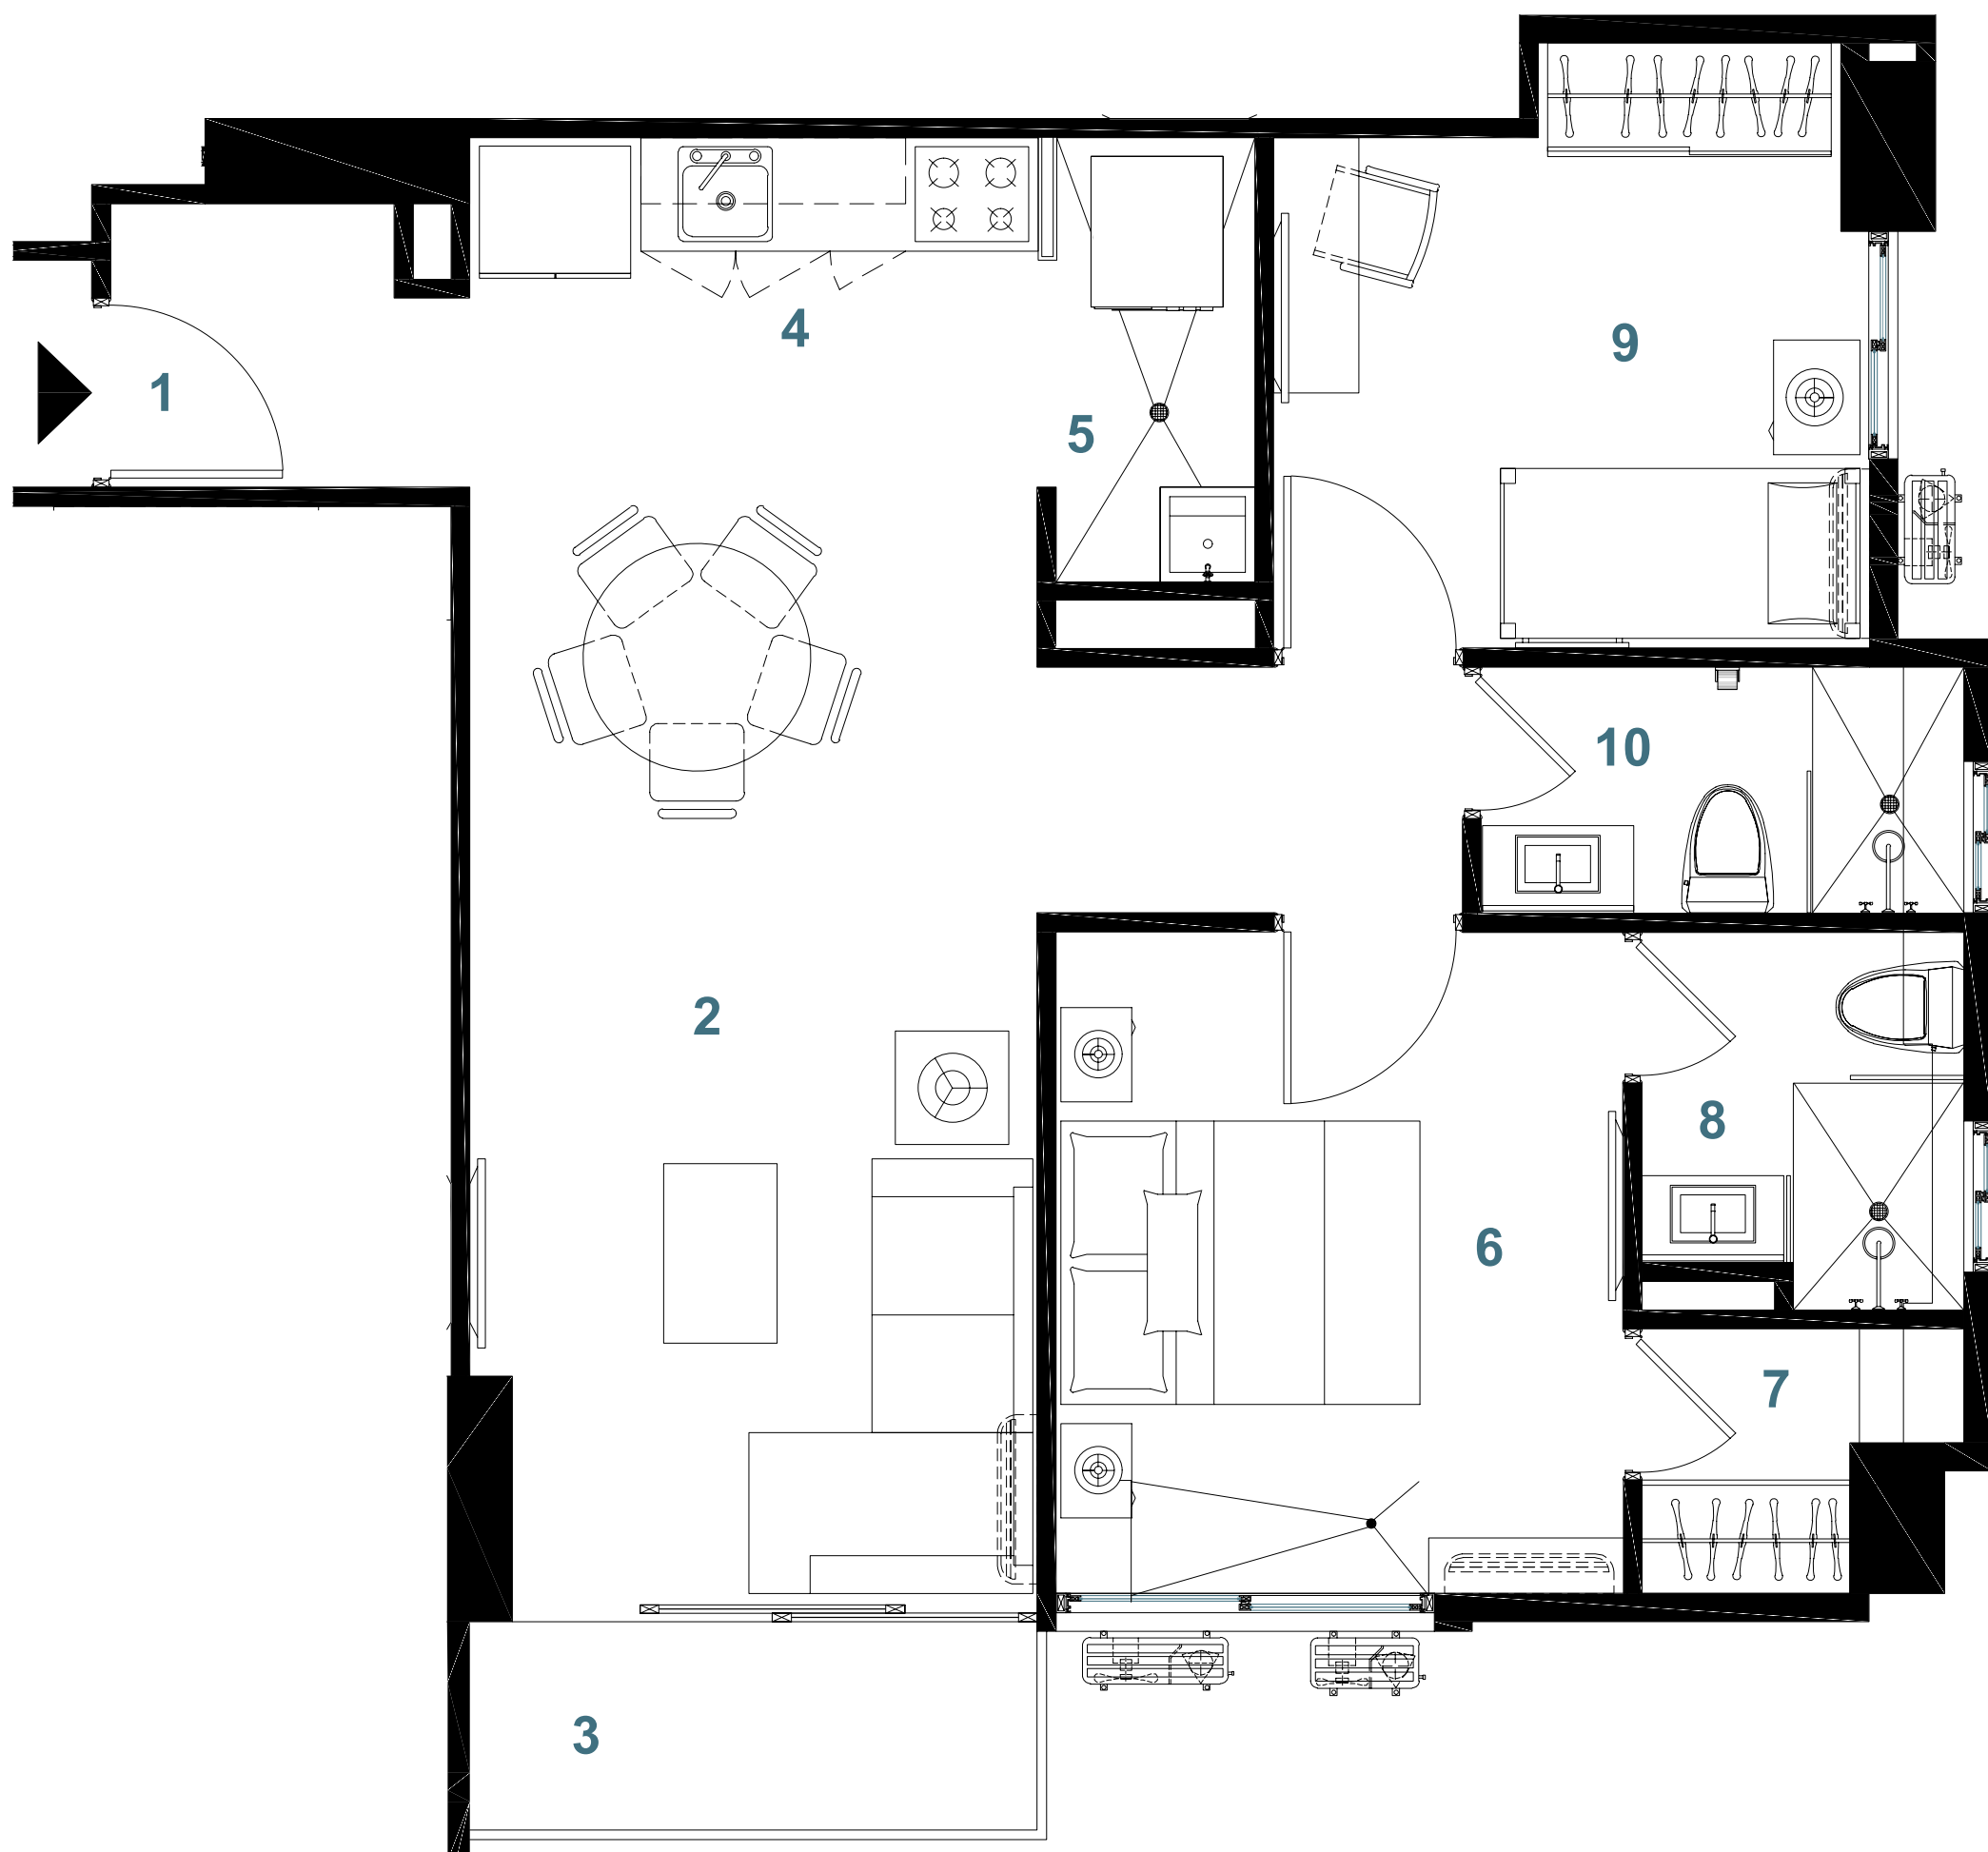

- 2 Recamaras

- 2 Baños

- Recibidor

- Cocina con estufa y horno empotrable

- Sala/Comedor

- Cuarto de Lavado

- Balcón

Ubicación en planta

Precios:

Desde \$ 159,100

Modelo E 77 m²

- 2 Recamaras
- 2 Baños
- Recibidor
- Cocina con estufa y horno empotrable
- Sala/Comedor
- Cuarto de Lavado
- Balcón

Ubicación en planta

Precios:

Desde \$ 165,550

Modelo F 75 m²

- 2 Recamaras
- 2 Baños
- Recibidor
- Cocina con estufa y horno empotrable
- Sala/Comedor
- Cuarto de Lavado
- Balcón

Ubicación en planta

Precios:

Desde \$ 167,250

Modelo G 75 m²

- 2 Recamaras
- 2 Baños
- Recibidor
- Cocina con estufa y horno empotrable
- Sala/Comedor
- Cuarto de Lavado
- Balcón

Ubicación en planta

Precios:

Desde \$ 167,250

Modelo H 75 m²

- 2 Recamaras
- 2 Baños
- Recibidor
- Cocina con estufa y horno empotrable
- Sala/Comedor
- Cuarto de Lavado
- Balcón

Ubicación en planta

Precios: