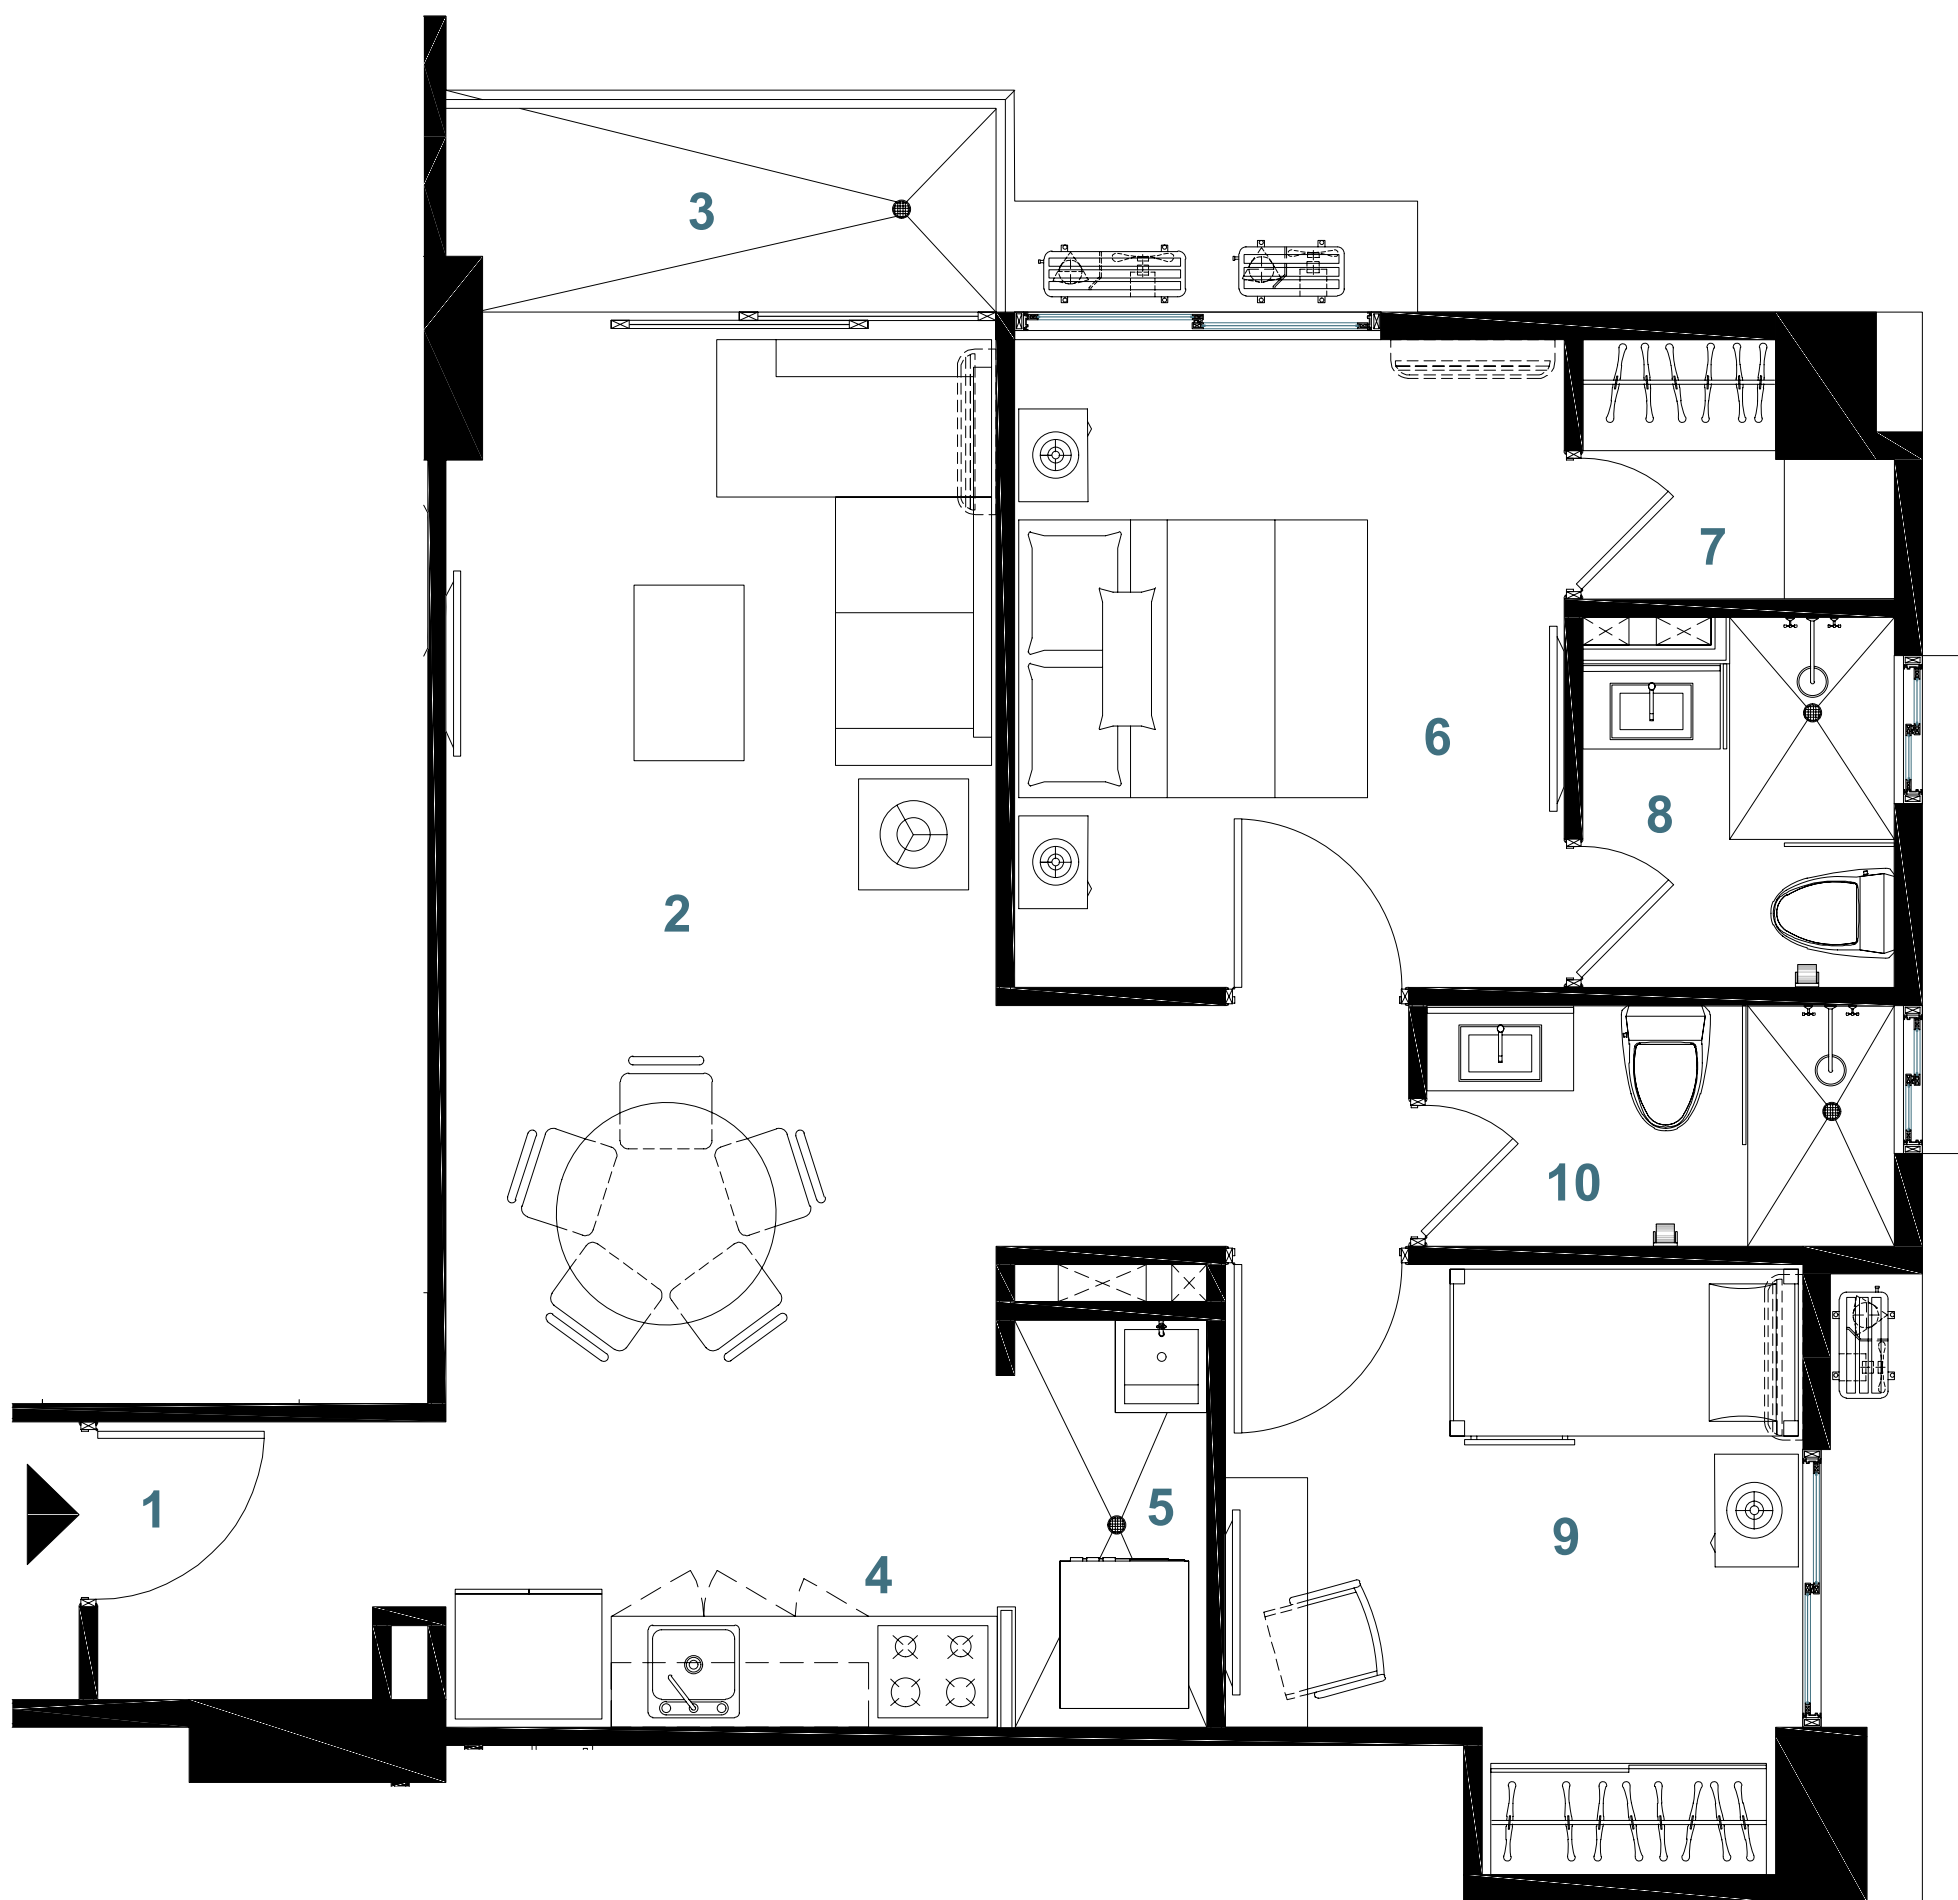

Ubicación en planta

Precios:

Desde \$ 159,100

Modelo B 72 m²

- 2 Recamaras
- 2 Baños
- Recibidor
- Cocina con estufa y horno empotrable
- Sala/Comedor
- Cuarto de Lavado
- Balcón

Ubicación en planta

Precios:

Desde \$ 161,250

Modelo C 72 m²

- 2 Recamaras
- 2 Baños
- Recibidor
- Cocina con estufa y horno empotrable
- Sala/Comedor
- Cuarto de Lavado
- Balcón

Ubicación en planta

Precios:

Desde \$ 161,250

Modelo D 74 m²

- 2 Recamaras

- 2 Baños

- Recibidor

- Cocina con estufa y horno empotrable

- Sala/Comedor

- Cuarto de Lavado

- Balcón

Ubicación en planta

Ubicación en planta

Precios:

Desde \$ 167,250

Modelo H 75 m²

- 2 Recamaras
- 2 Baños
- Recibidor
- Cocina con estufa y horno empotrable
- Sala/Comedor
- Cuarto de Lavado
- Balcón

Ubicación en planta

Precios: