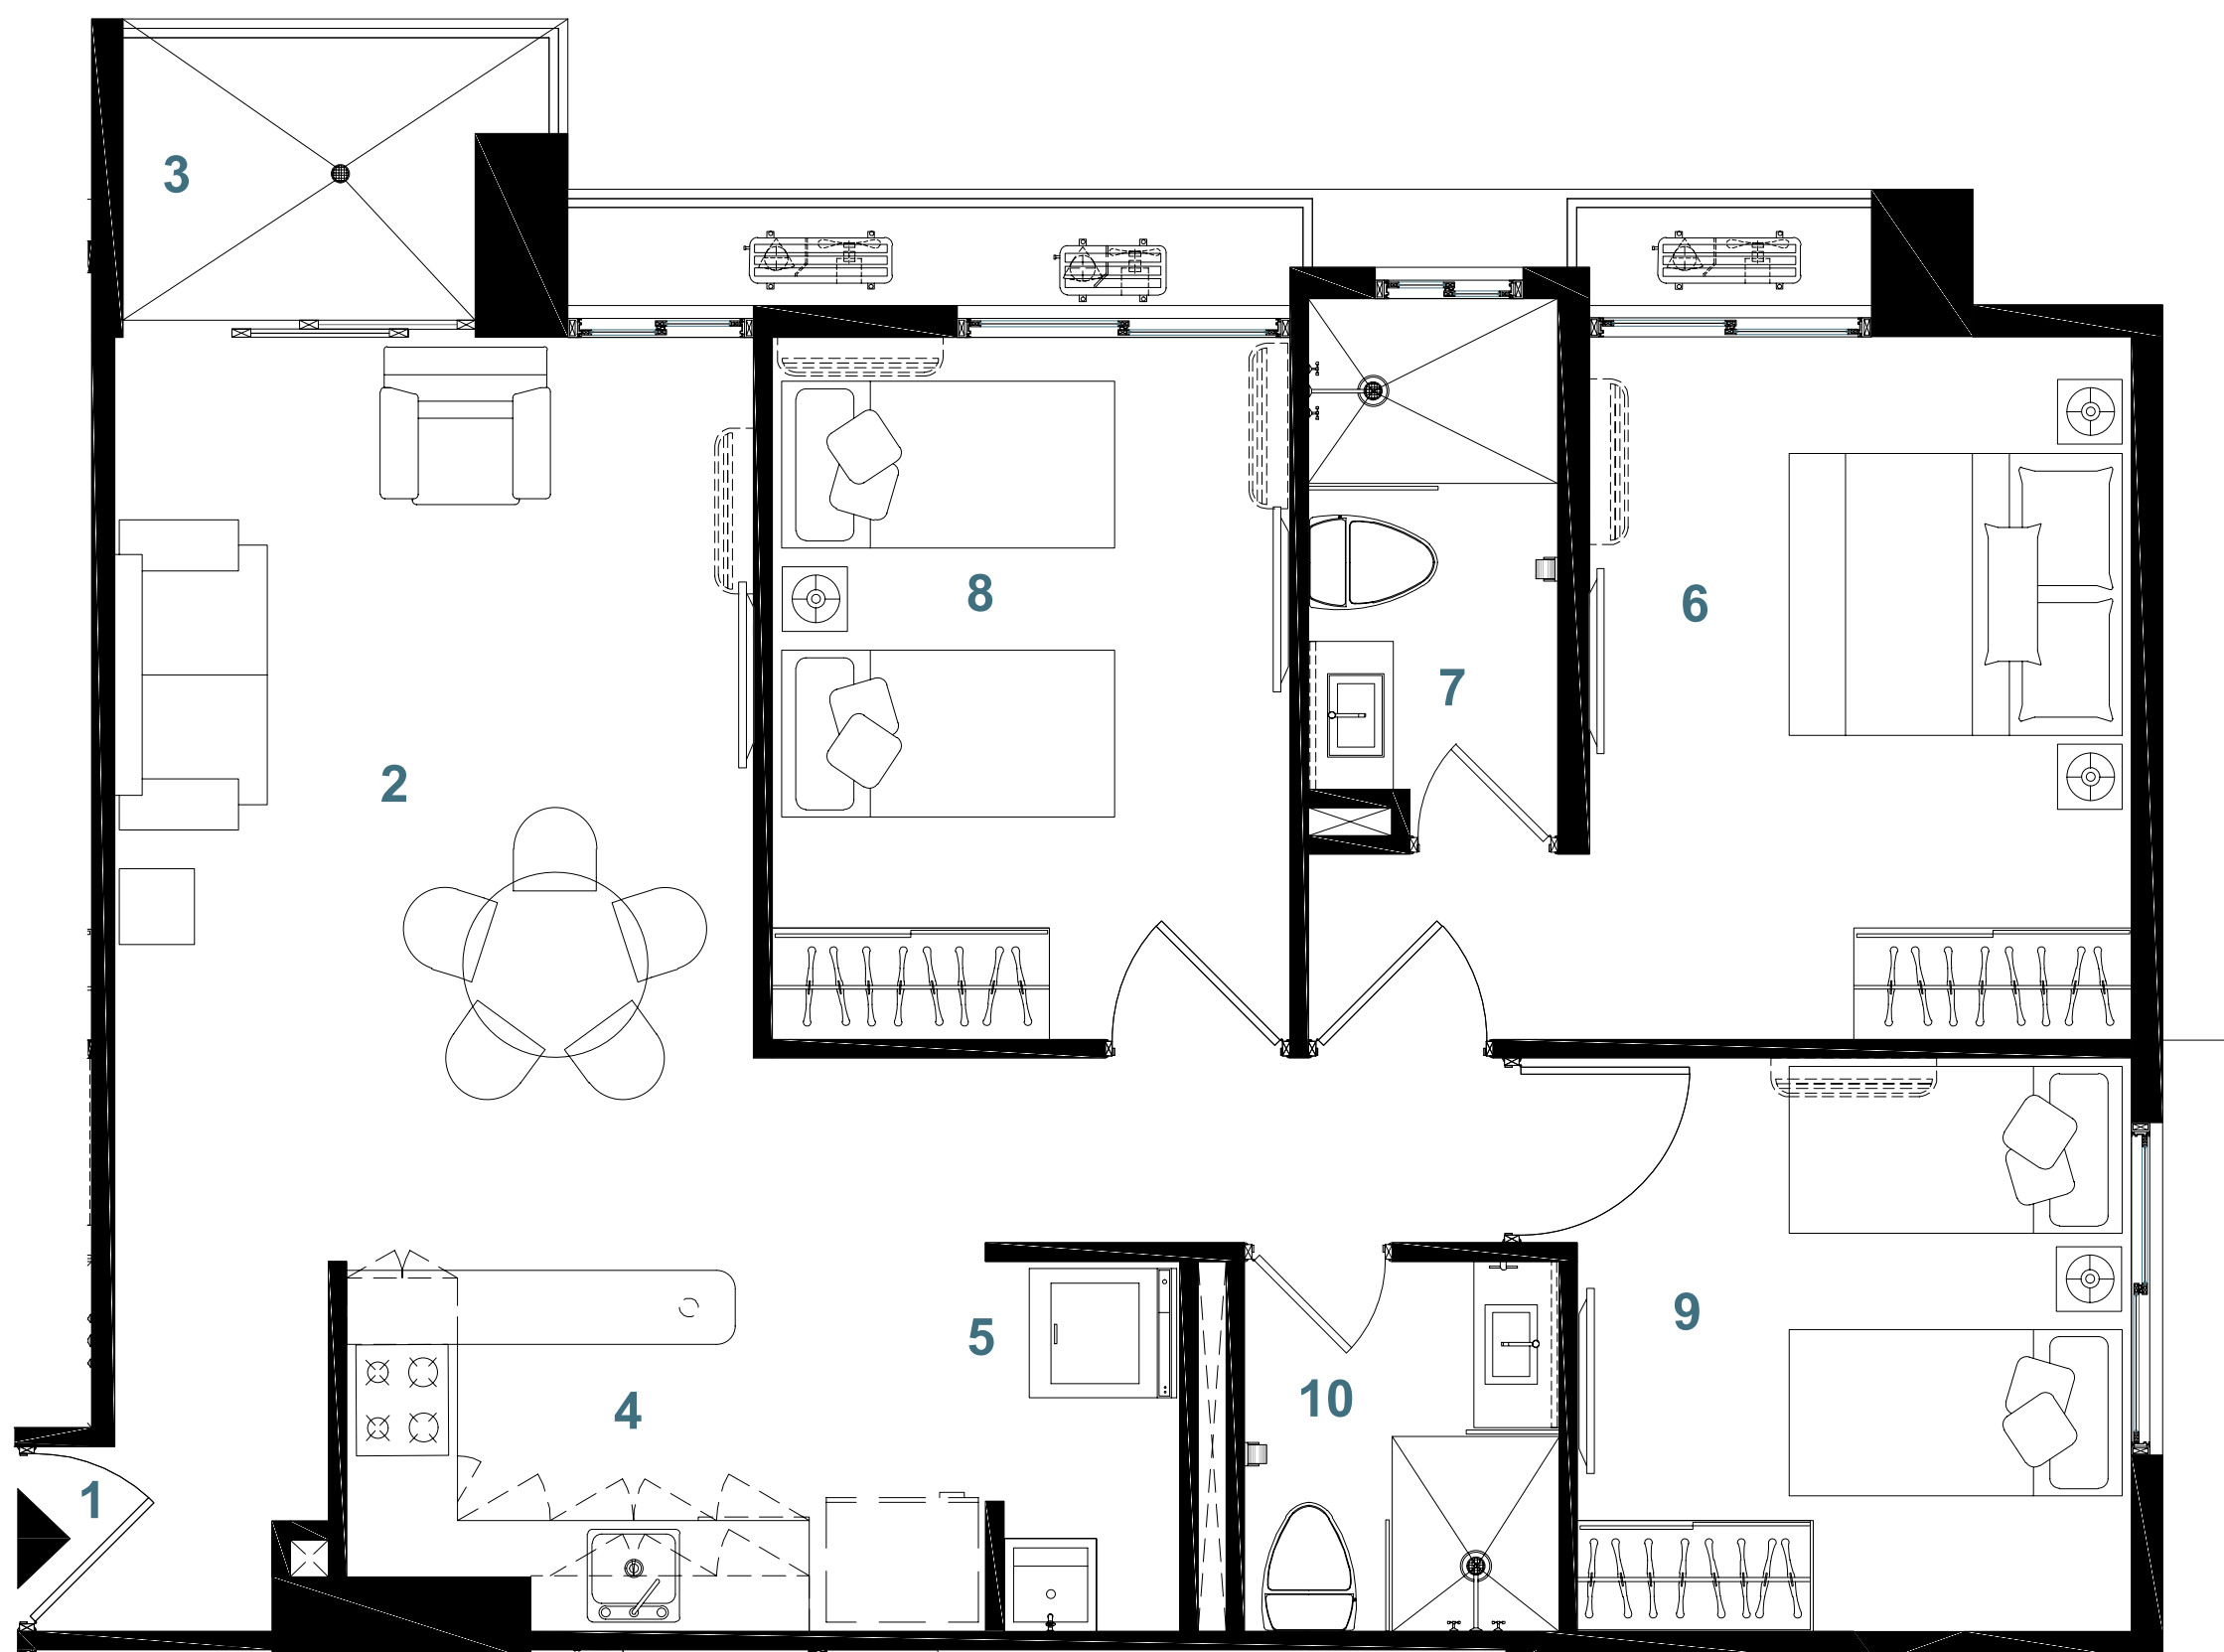

Todos nuestros apartamentos cuentan con cerraduras inteligentes, estufa y horno empotrable.

Torre 200
5-10

Modelo A - 90 m²

- 3 Recamaras

- 2 Baños

- Recibidor

- Cocina con estufa y horno empotrable

- Sala/Comedor

- Cuarto de Lavado

- Balcón

Ubicación en planta
Torre 200

Precios:

Desde \$ 193,500

Modelo B - 94 m²

- 3 Recamaras
- 2 Baños
- Recibidor
- Cocina con estufa y horno empotrable
- Sala/Comedor
- Cuarto de Lavado
- Balcón

Ubicación en planta
Torre 200

Precios:

Desde \$ 196,000

Modelo C - 92 m²

- 3 Recamaras
- 2 Baños
- Recibidor
- Cocina con estufa y horno empotrable
- Sala/Comedor
- Cuarto de Lavado
- Balcón

Ubicación en planta
Torre 200

Precios:

Desde \$ 194,000

Modelo D - 74 m²

- 2 Recamaras
- 2 Baños
- Recibidor
- Cocina con estufa y horno empotrable
- Sala/Comedor
- Cuarto de Lavado
- Balcón

Ubicación en planta
Torre 200

Precios:

Desde \$ 163,400