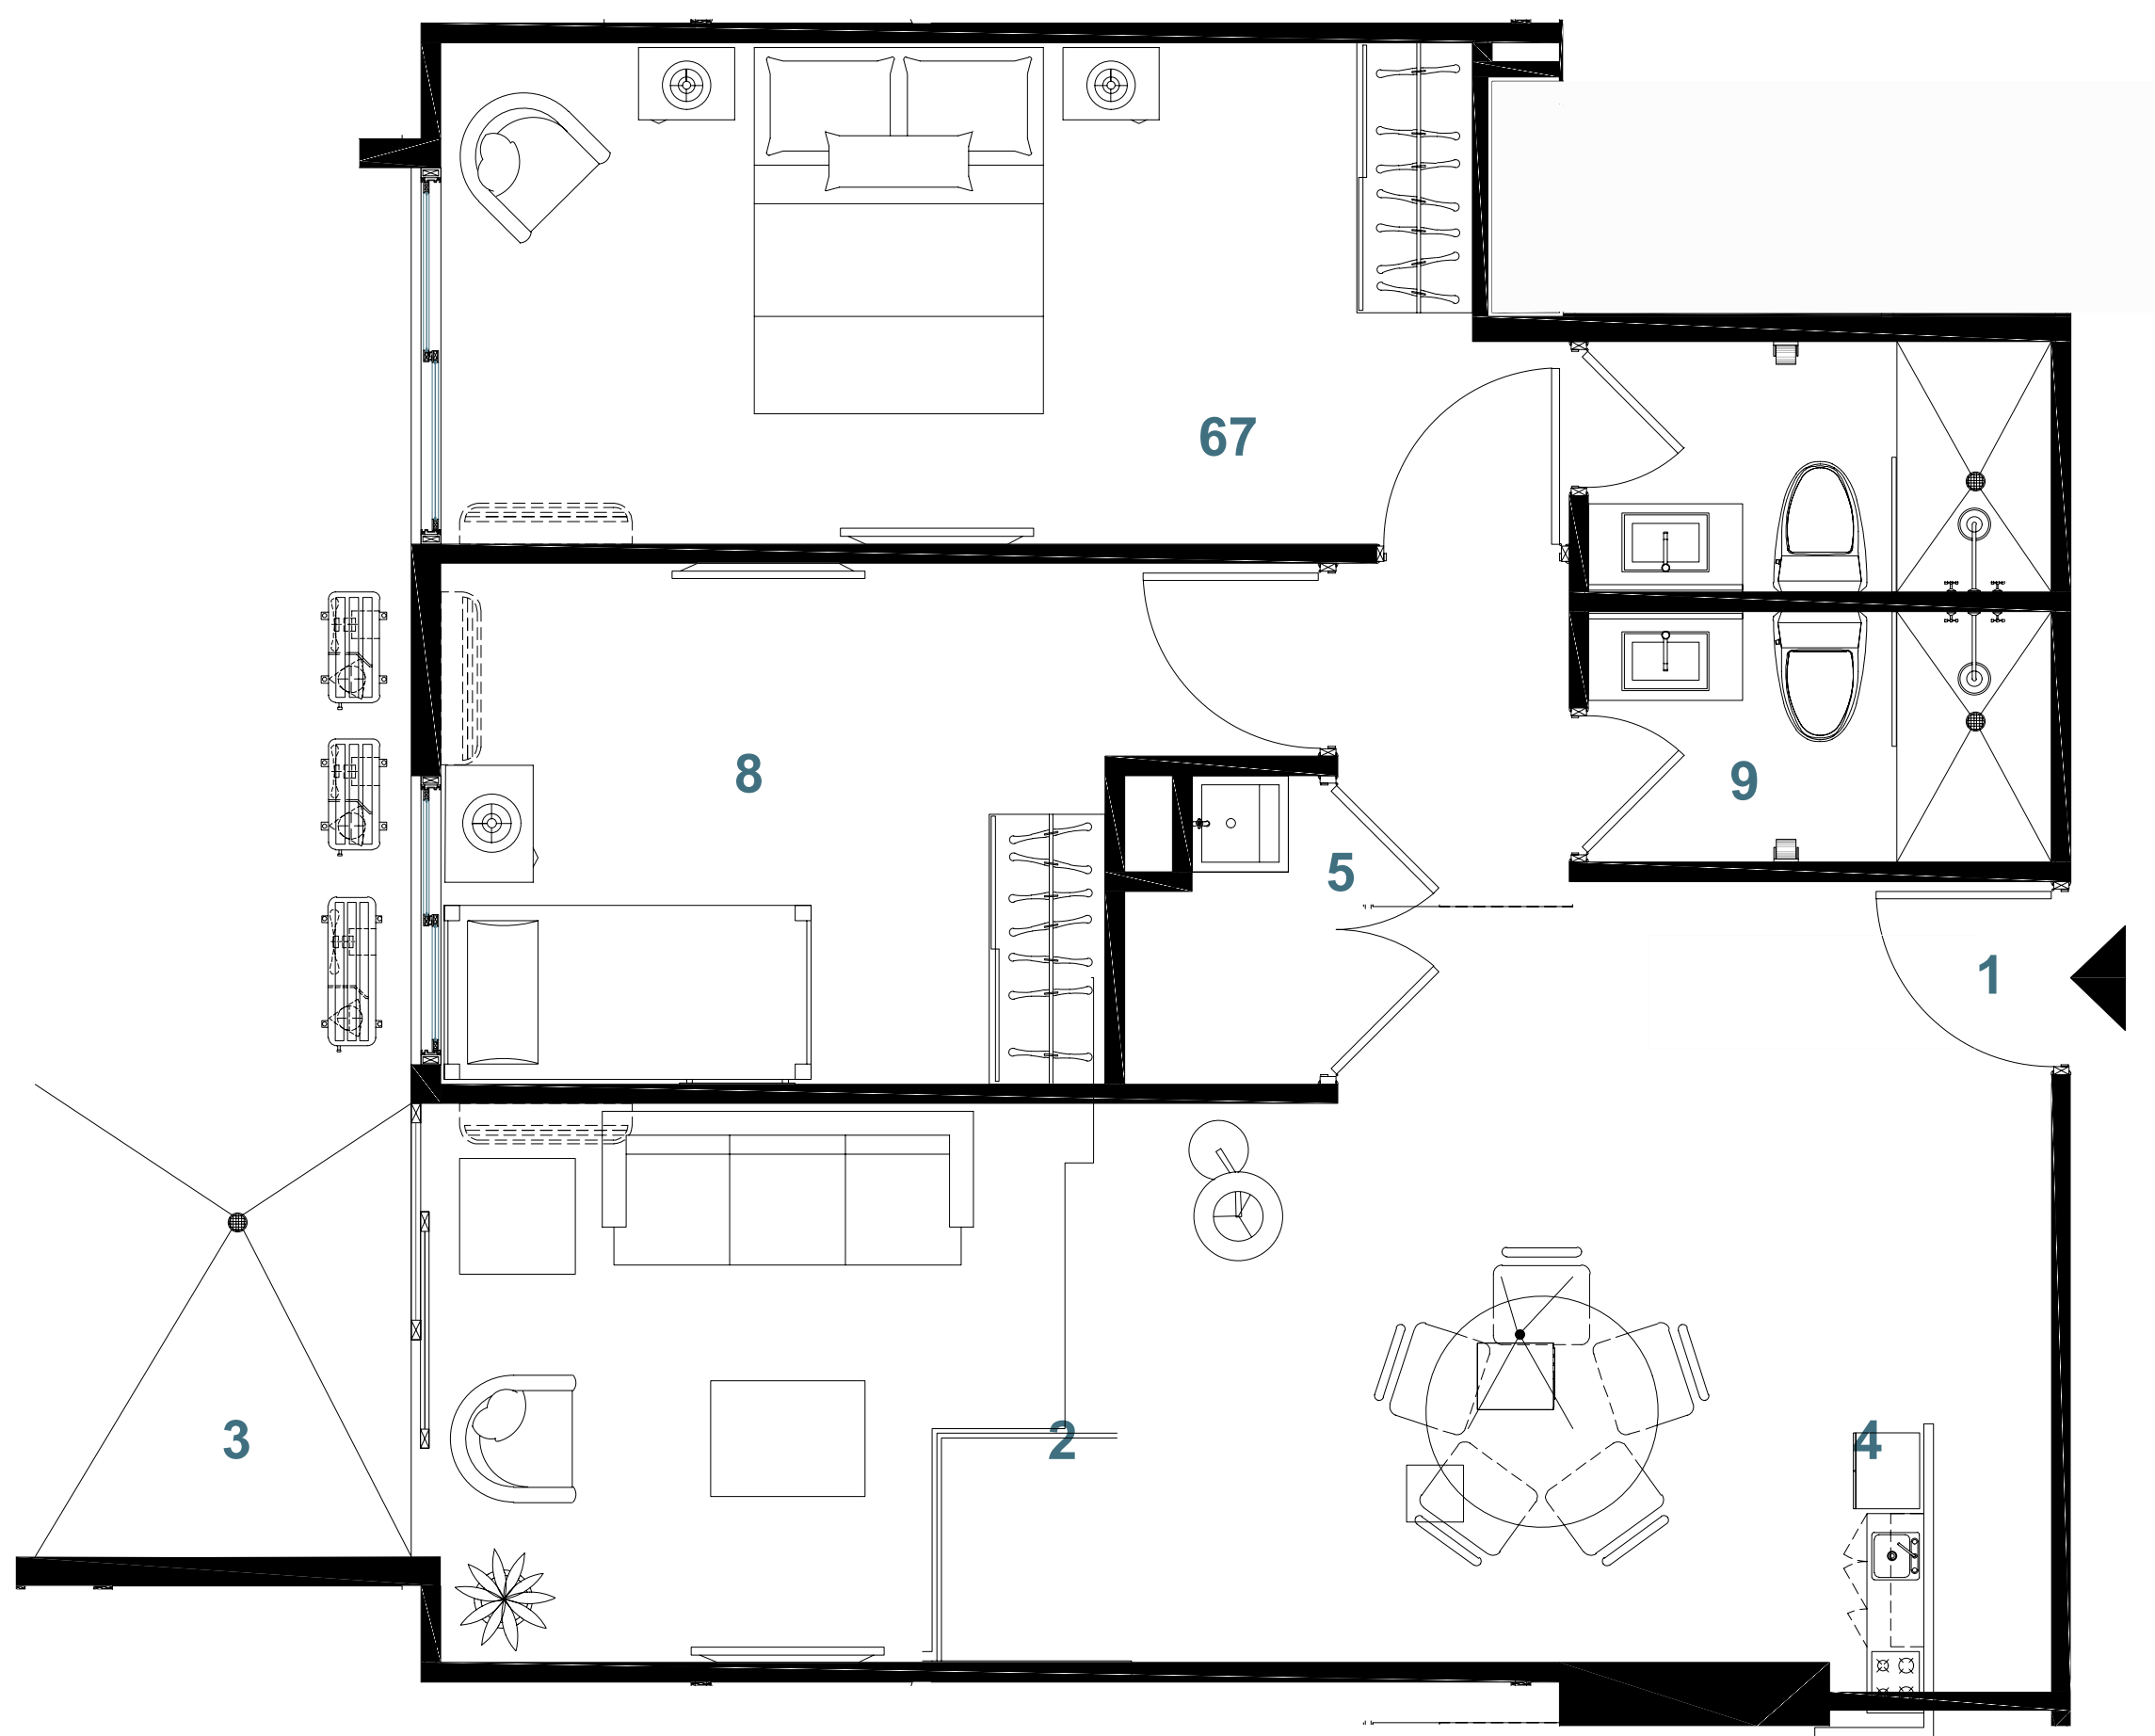

Modelo A 74 m²

- 2 Recamaras

- 2 Baños

- Recibidor

- Cocina con estufa y horno empotrable

- Sala/Comedor

- Cuarto de Lavado

- Balcón

- 2 Recamaras

- 2 Baños

- Recibidor

- Cocina con estufa y horno empotrable

- Sala/Comedor

- Cuarto de Lavado

- Balcón

Ubicación en planta

Ubicación en planta

Precios:

Desde \$ 167,250

Modelo H 75 m²

- 2 Recamaras
- 2 Baños
- Recibidor
- Cocina con estufa y horno empotrable
- Sala/Comedor
- Cuarto de Lavado
- Balcón

Ubicación en planta

Precios:

- Balcón

Ubicación en planta

Precios:

Desde \$ 165,020

Modelo J 77 m²

- 2 Recamaras
- 2 Baños
- Recibidor
- Cocina con estufa y horno empotrable
- Sala/Comedor
- Cuarto de Lavado
- Balcón

Ubicación en planta