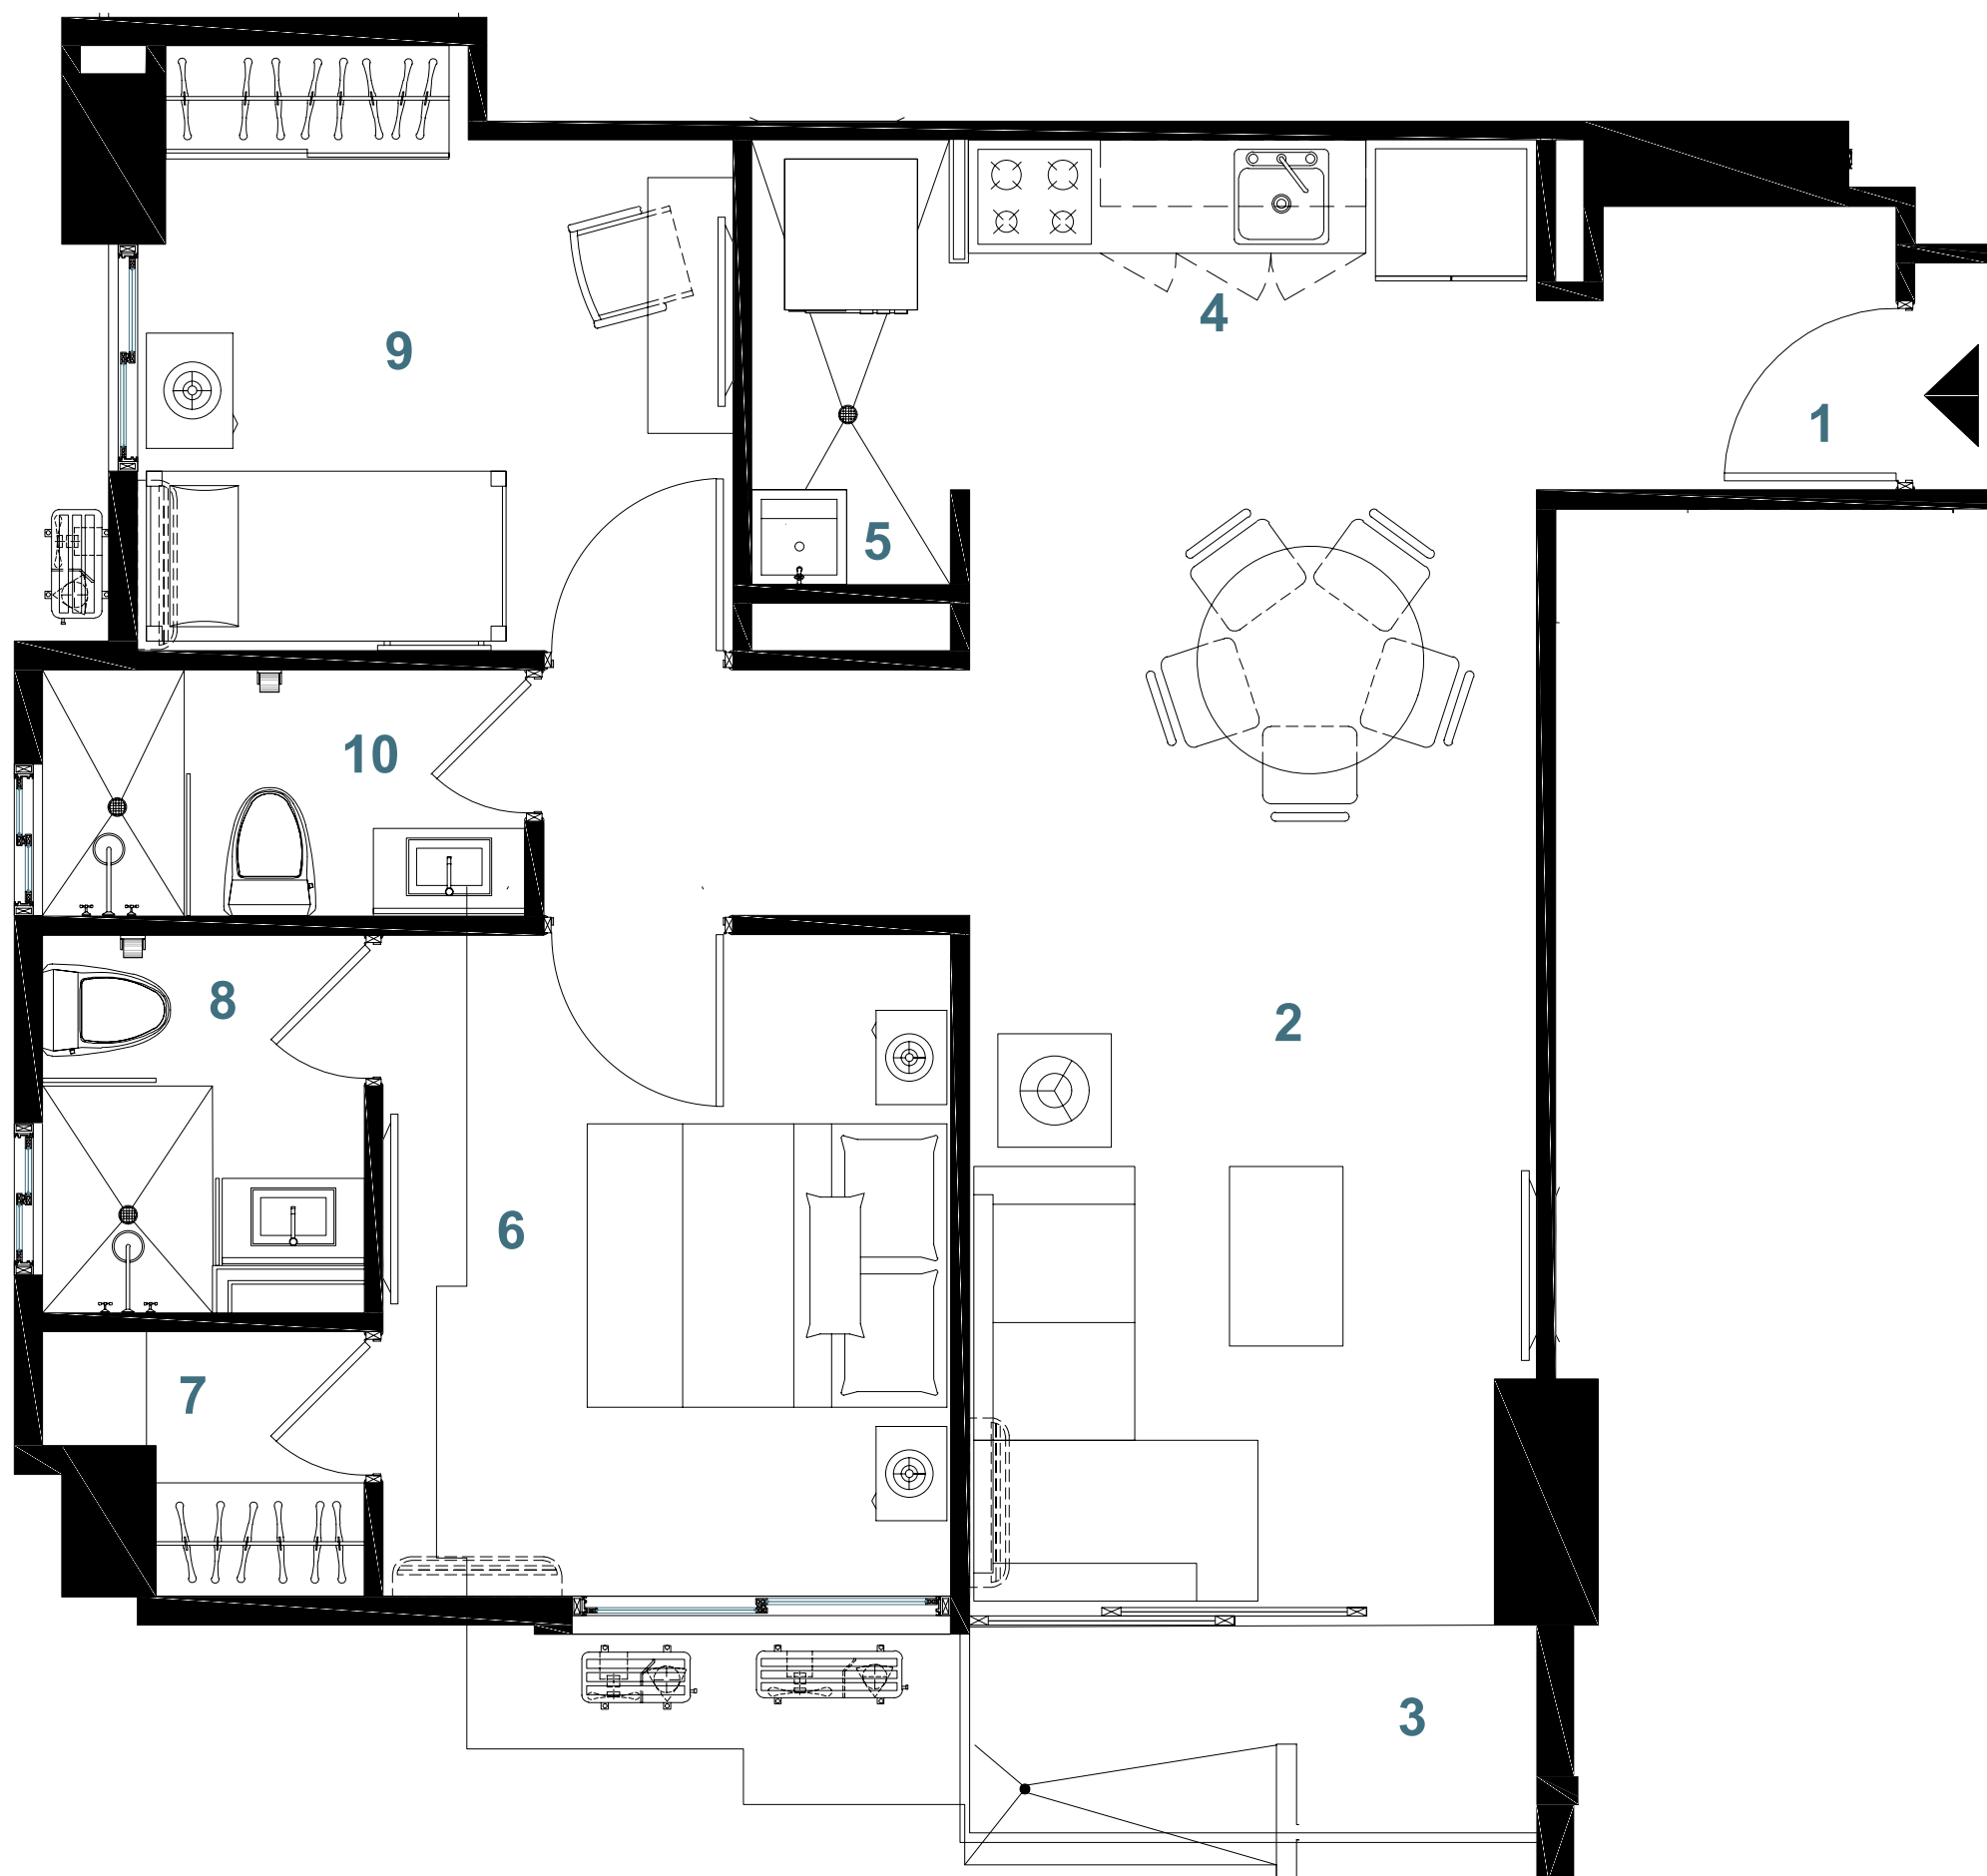

Modelo I 74 m²

- 2 Recamaras

- 2 Baños

- Recibidor

- Cocina con estufa y horno empotrable

- Sala/Comedor

- Cuarto de Lavado

- Balcón