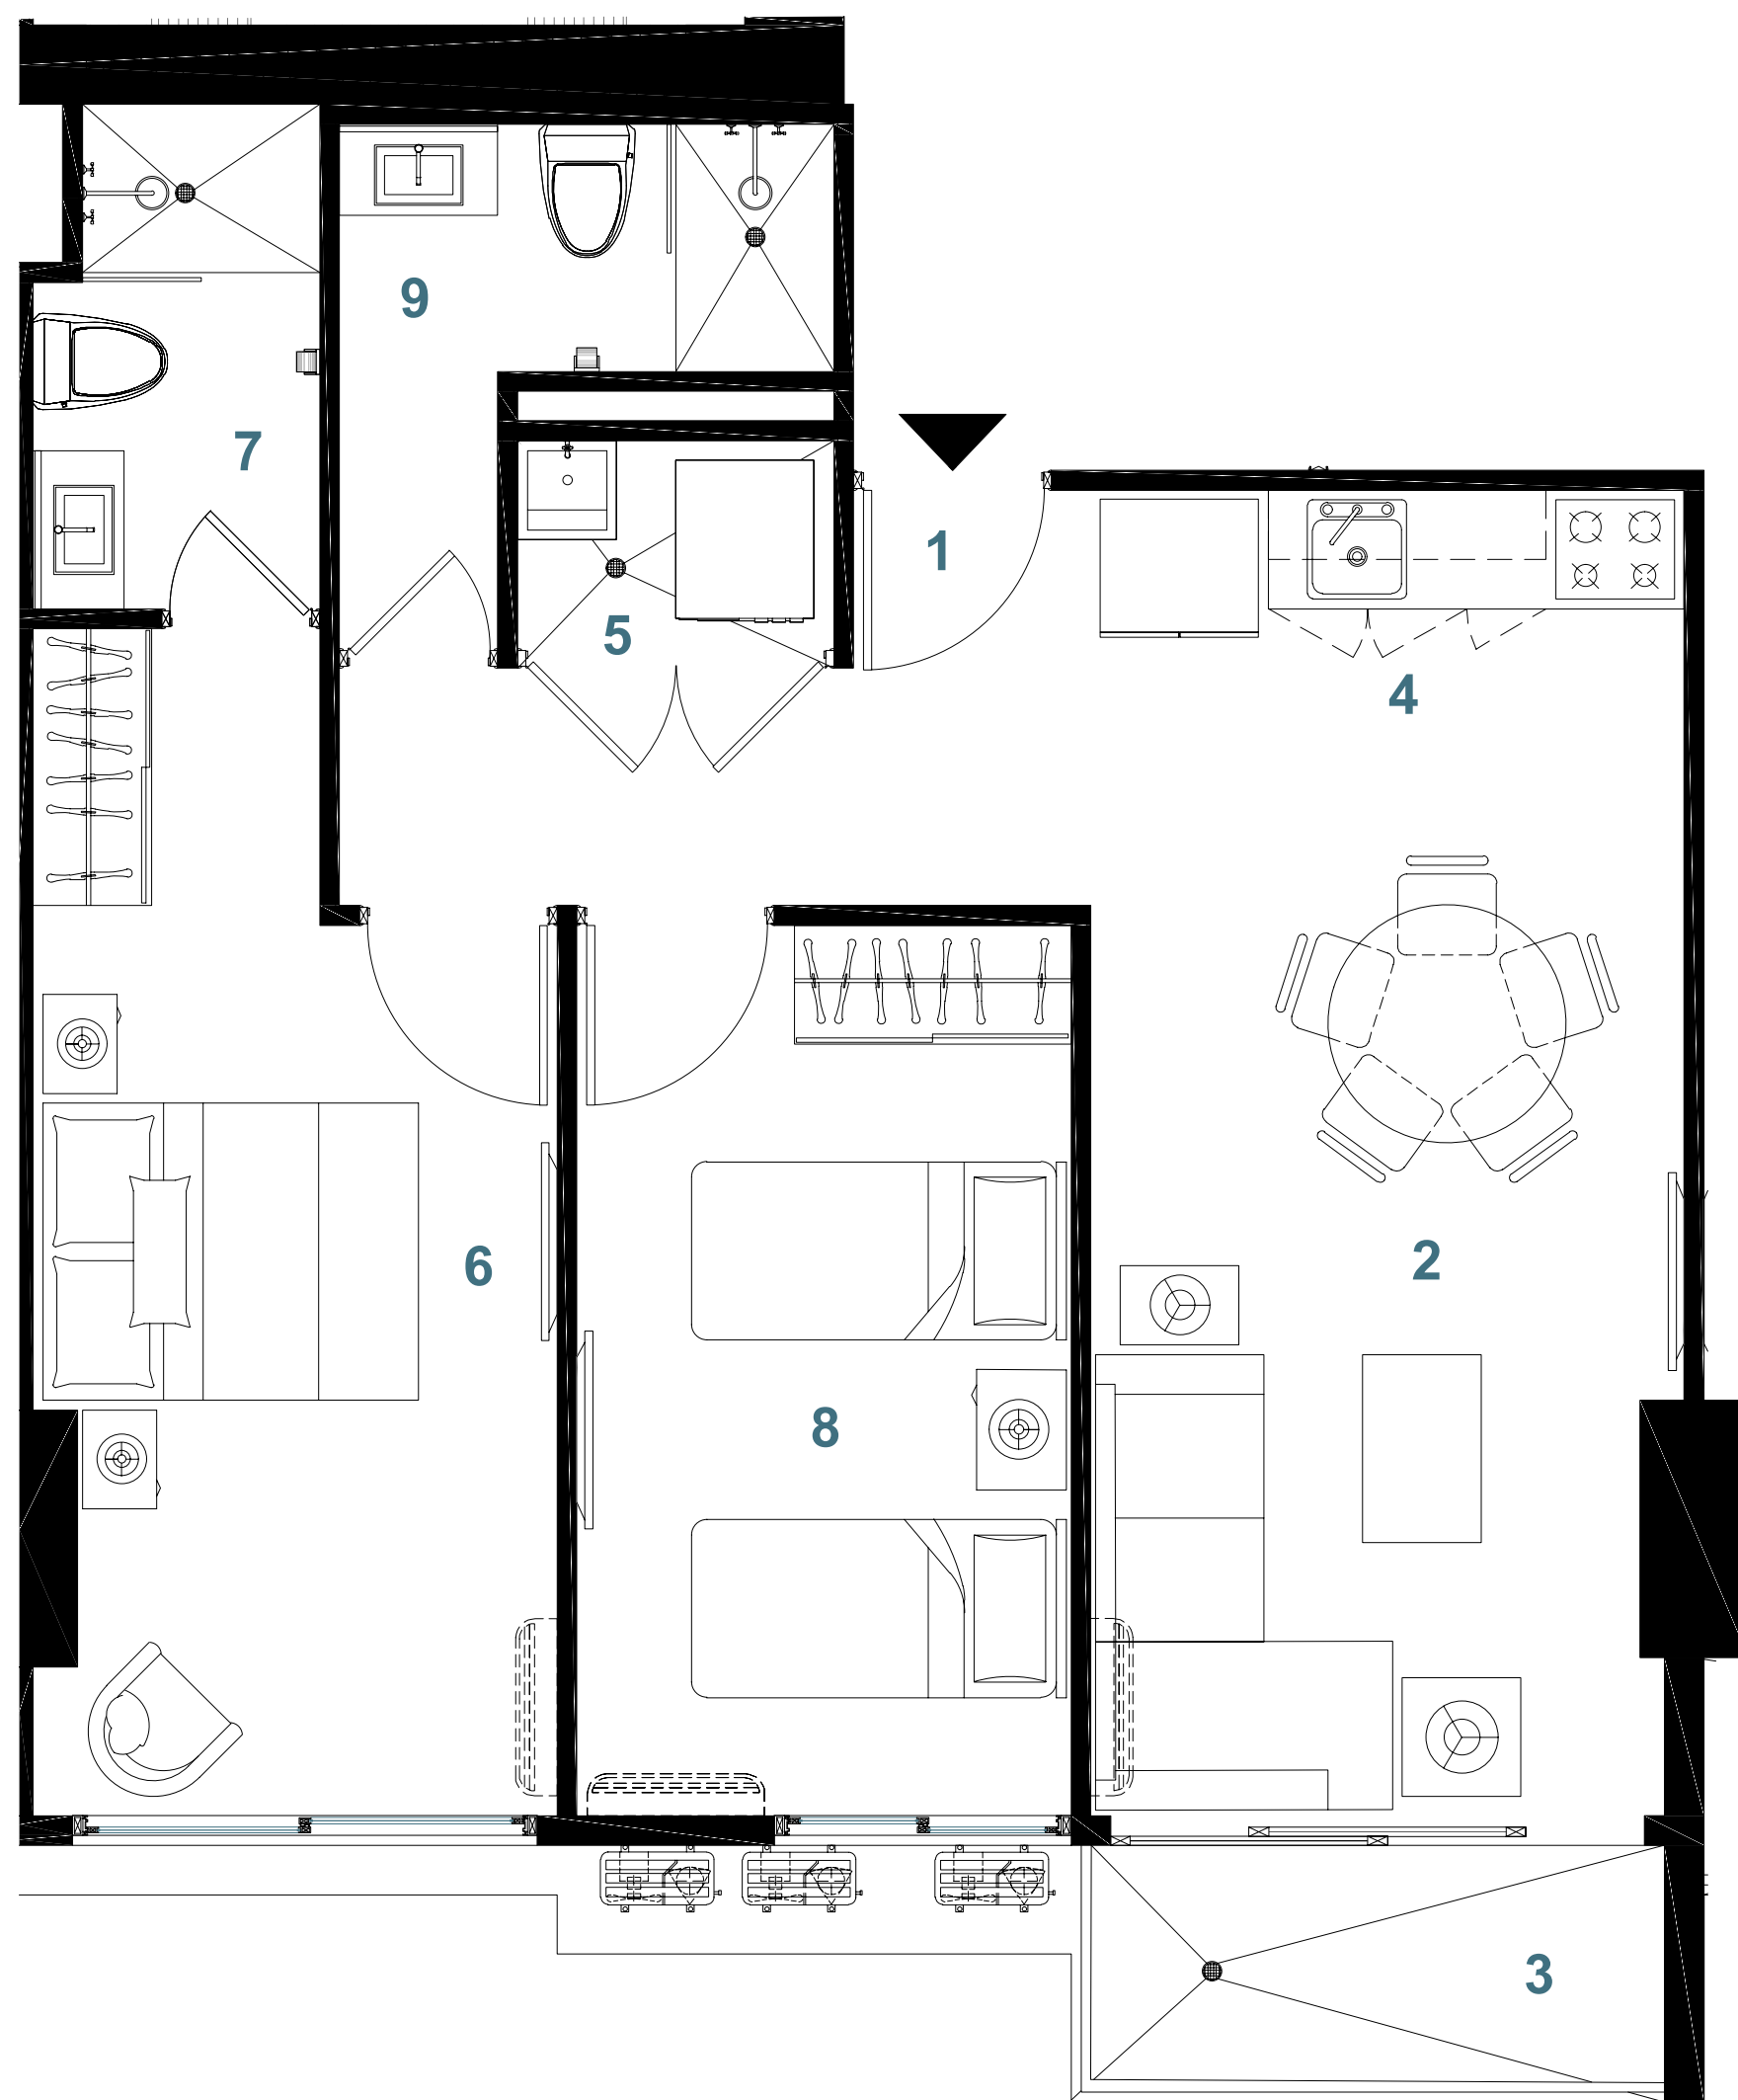

- 2 Recamaras

- 2 Baños

- Recibidor

- Cocina con estufa y horno empotrable

- Sala/Comedor

- Cuarto de Lavado

- Balcón

Ubicación en planta

Precios:

Desde \$ 159,100

Modelo E 77 m²

- 2 Recamaras
- 2 Baños
- Recibidor
- Cocina con estufa y horno empotrable
- Sala/Comedor
- Cuarto de Lavado
- Balcón

Ubicación en planta

Precios:

Desde \$ 165,550

Modelo F 75 m²

- 2 Recamaras
- 2 Baños
- Recibidor
- Cocina con estufa y horno empotrable
- Sala/Comedor
- Cuarto de Lavado
- Balcón

Ubicación en planta

Precios:

Desde \$ 167,250

Modelo G 75 m²

- 2 Recamaras
- 2 Baños
- Recibidor
- Cocina con estufa y horno empotrable
- Sala/Comedor
- Cuarto de Lavado
- Balcón

Ubicación en planta

Precios:

Desde \$ 167,250

Modelo H 75 m²

- 2 Recamaras
- 2 Baños
- Recibidor
- Cocina con estufa y horno empotrable
- Sala/Comedor
- Cuarto de Lavado
- Balcón

Ubicación en planta

Precios: