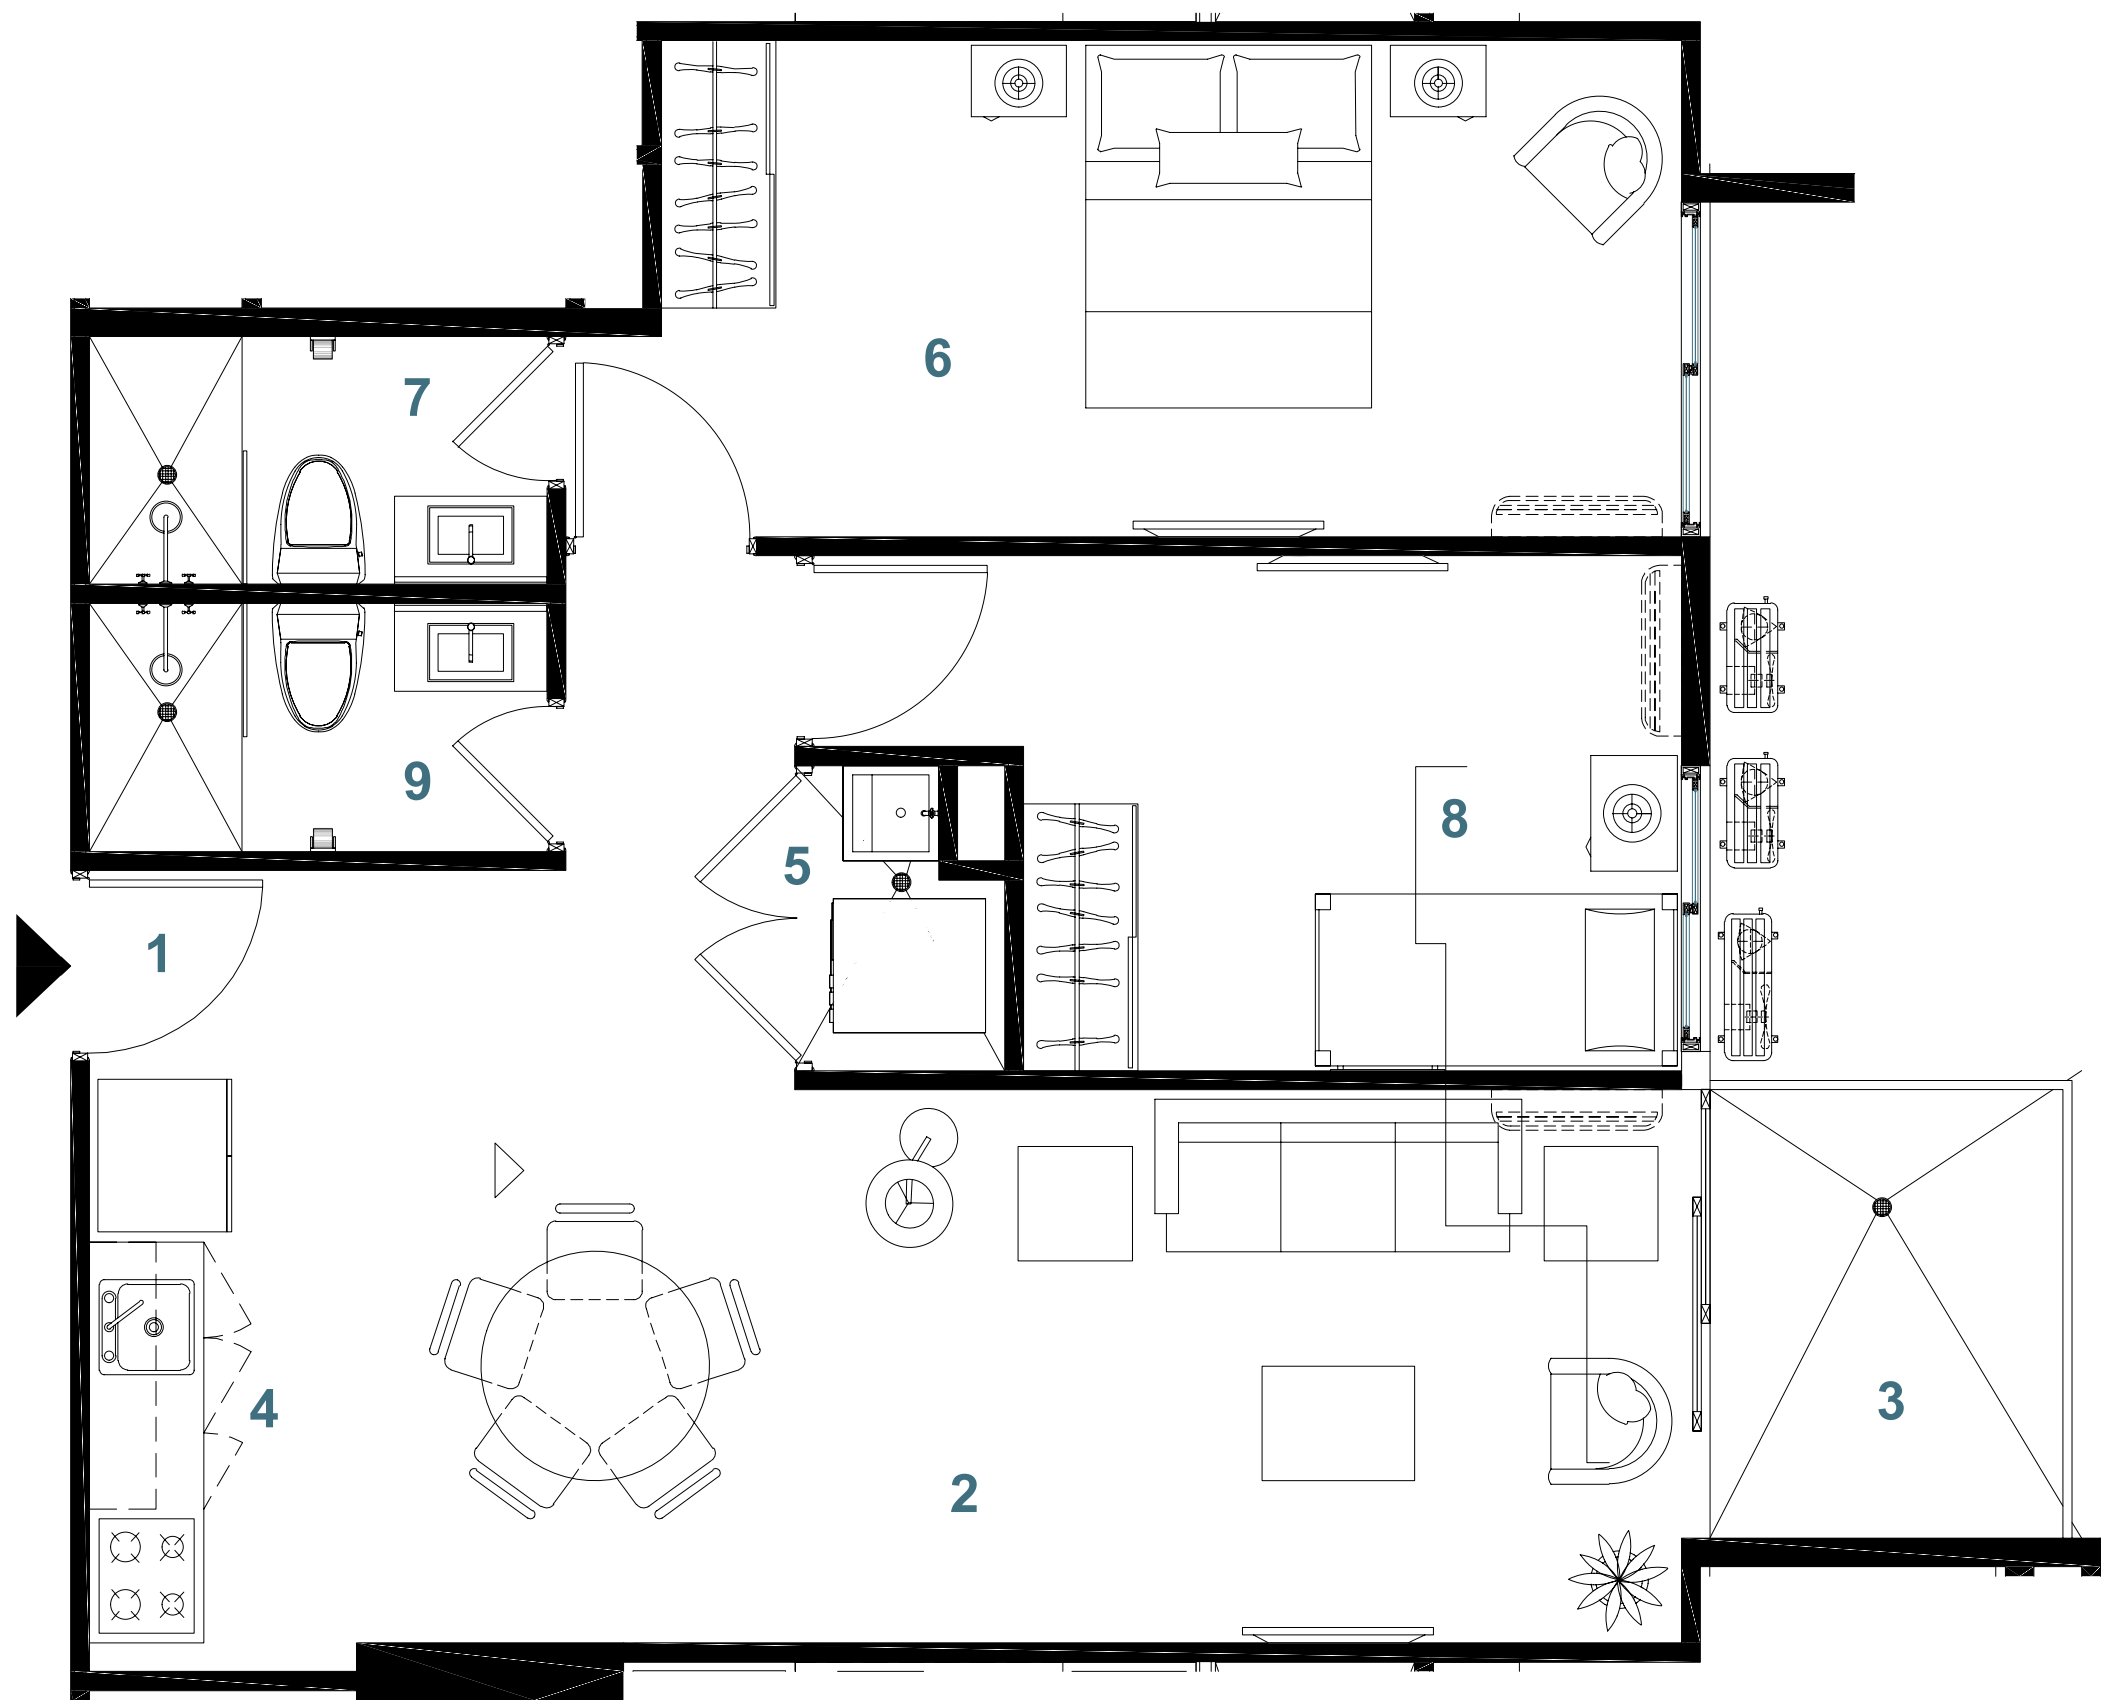

- 2 Recamaras

- 2 Baños

- Recibidor

- Cocina con estufa y horno empotrable

- Sala/Comedor

- Cuarto de Lavado

- Balcón

Ubicación en planta

Precios:

Desde \$ 159,100

Modelo E 77 m²

- 2 Recamaras
- 2 Baños
- Recibidor
- Cocina con estufa y horno empotrable
- Sala/Comedor
- Cuarto de Lavado
- Balcón

Ubicación en planta

Precios:

Desde \$ 165,550

Modelo F 75 m²

- 2 Recamaras
- 2 Baños
- Recibidor
- Cocina con estufa y horno empotrable
- Sala/Comedor
- Cuarto de Lavado
- Balcón

Ubicación en planta

Precios:

Desde \$ 167,250

Modelo G 75 m²

- 2 Recamaras
- 2 Baños
- Recibidor
- Cocina con estufa y horno empotrable
- Sala/Comedor
- Cuarto de Lavado
- Balcón

Ubicación en planta

Precios:

Desde \$ 167,250

Modelo H 75 m²

- 2 Recamaras
- 2 Baños
- Recibidor
- Cocina con estufa y horno empotrable
- Sala/Comedor
- Cuarto de Lavado
- Balcón

Ubicación en planta

Precios: