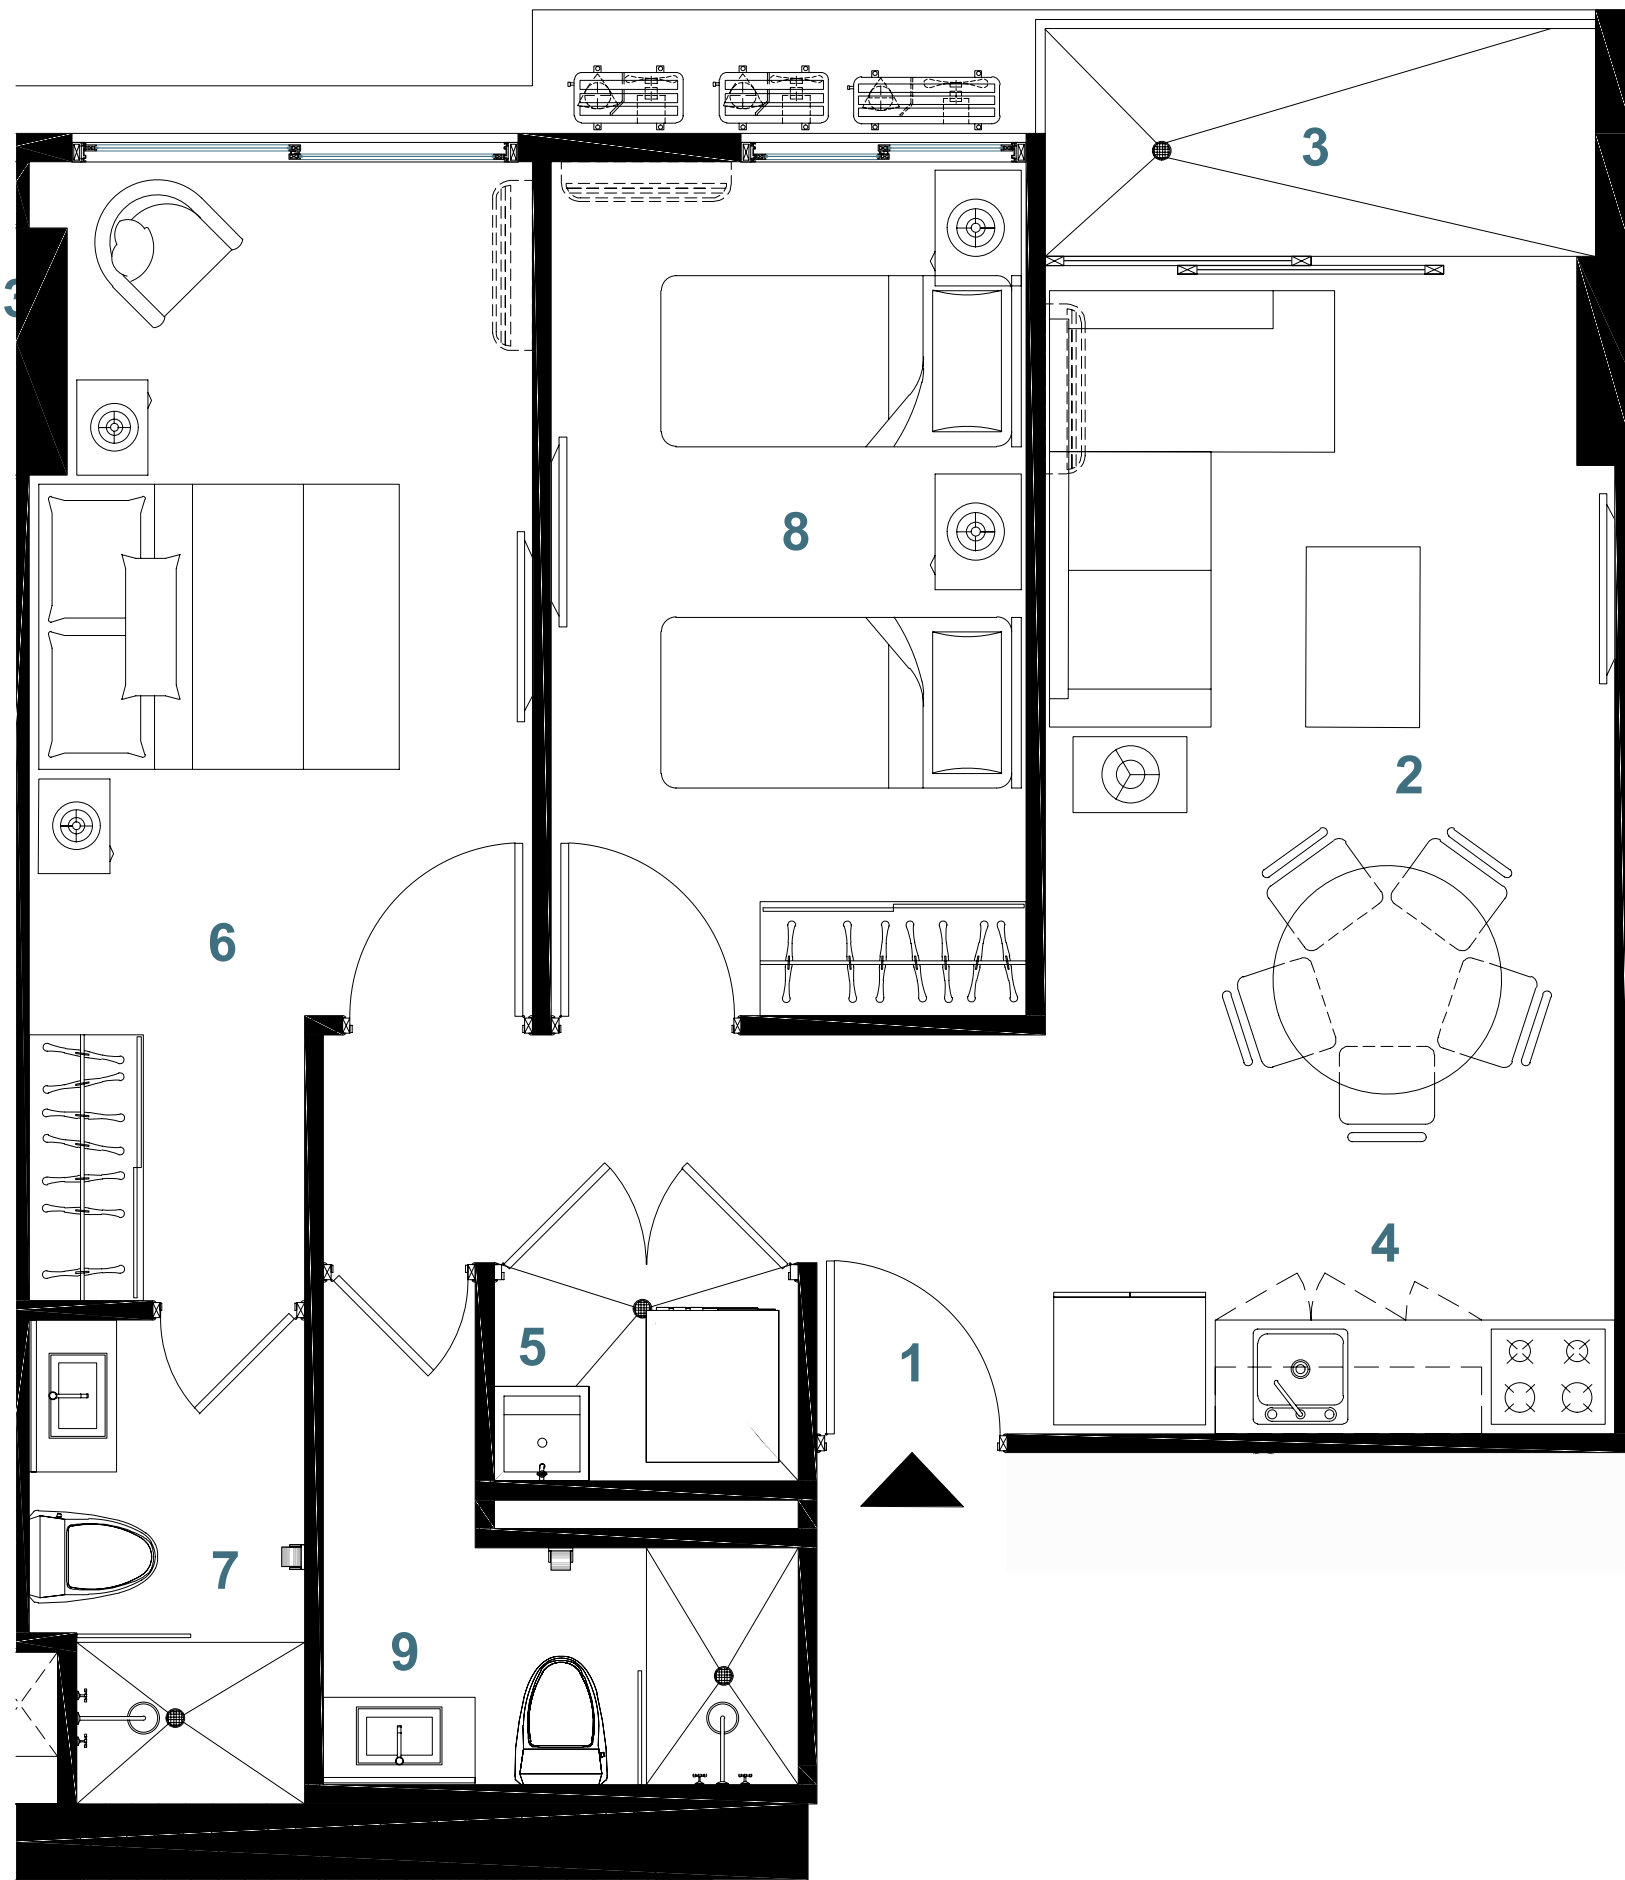

Modelo A 74 m²

- 2 Recamaras

- 2 Baños

- Recibidor

- Cocina con estufa y horno empotrable

- Sala/Comedor

- Cuarto de Lavado

- Balcón

Ubicación en planta

Precios:

Desde \$ 159,100

Modelo B 72 m²

- 2 Recamaras
- 2 Baños
- Recibidor
- Cocina con estufa y horno empotrable
- Sala/Comedor
- Cuarto de Lavado
- Balcón

Ubicación en planta

Precios:

Desde \$ 161,250

Modelo C 72 m²

- 2 Recamaras
- 2 Baños
- Recibidor
- Cocina con estufa y horno empotrable
- Sala/Comedor
- Cuarto de Lavado
- Balcón

Ubicación en planta

Precios:

Desde \$ 161,250

Modelo D 74 m²

- 2 Recamaras

- 2 Baños

- Recibidor

- Cocina con estufa y horno empotrable

- Sala/Comedor

- Cuarto de Lavado

- Balcón

Ubicación en planta