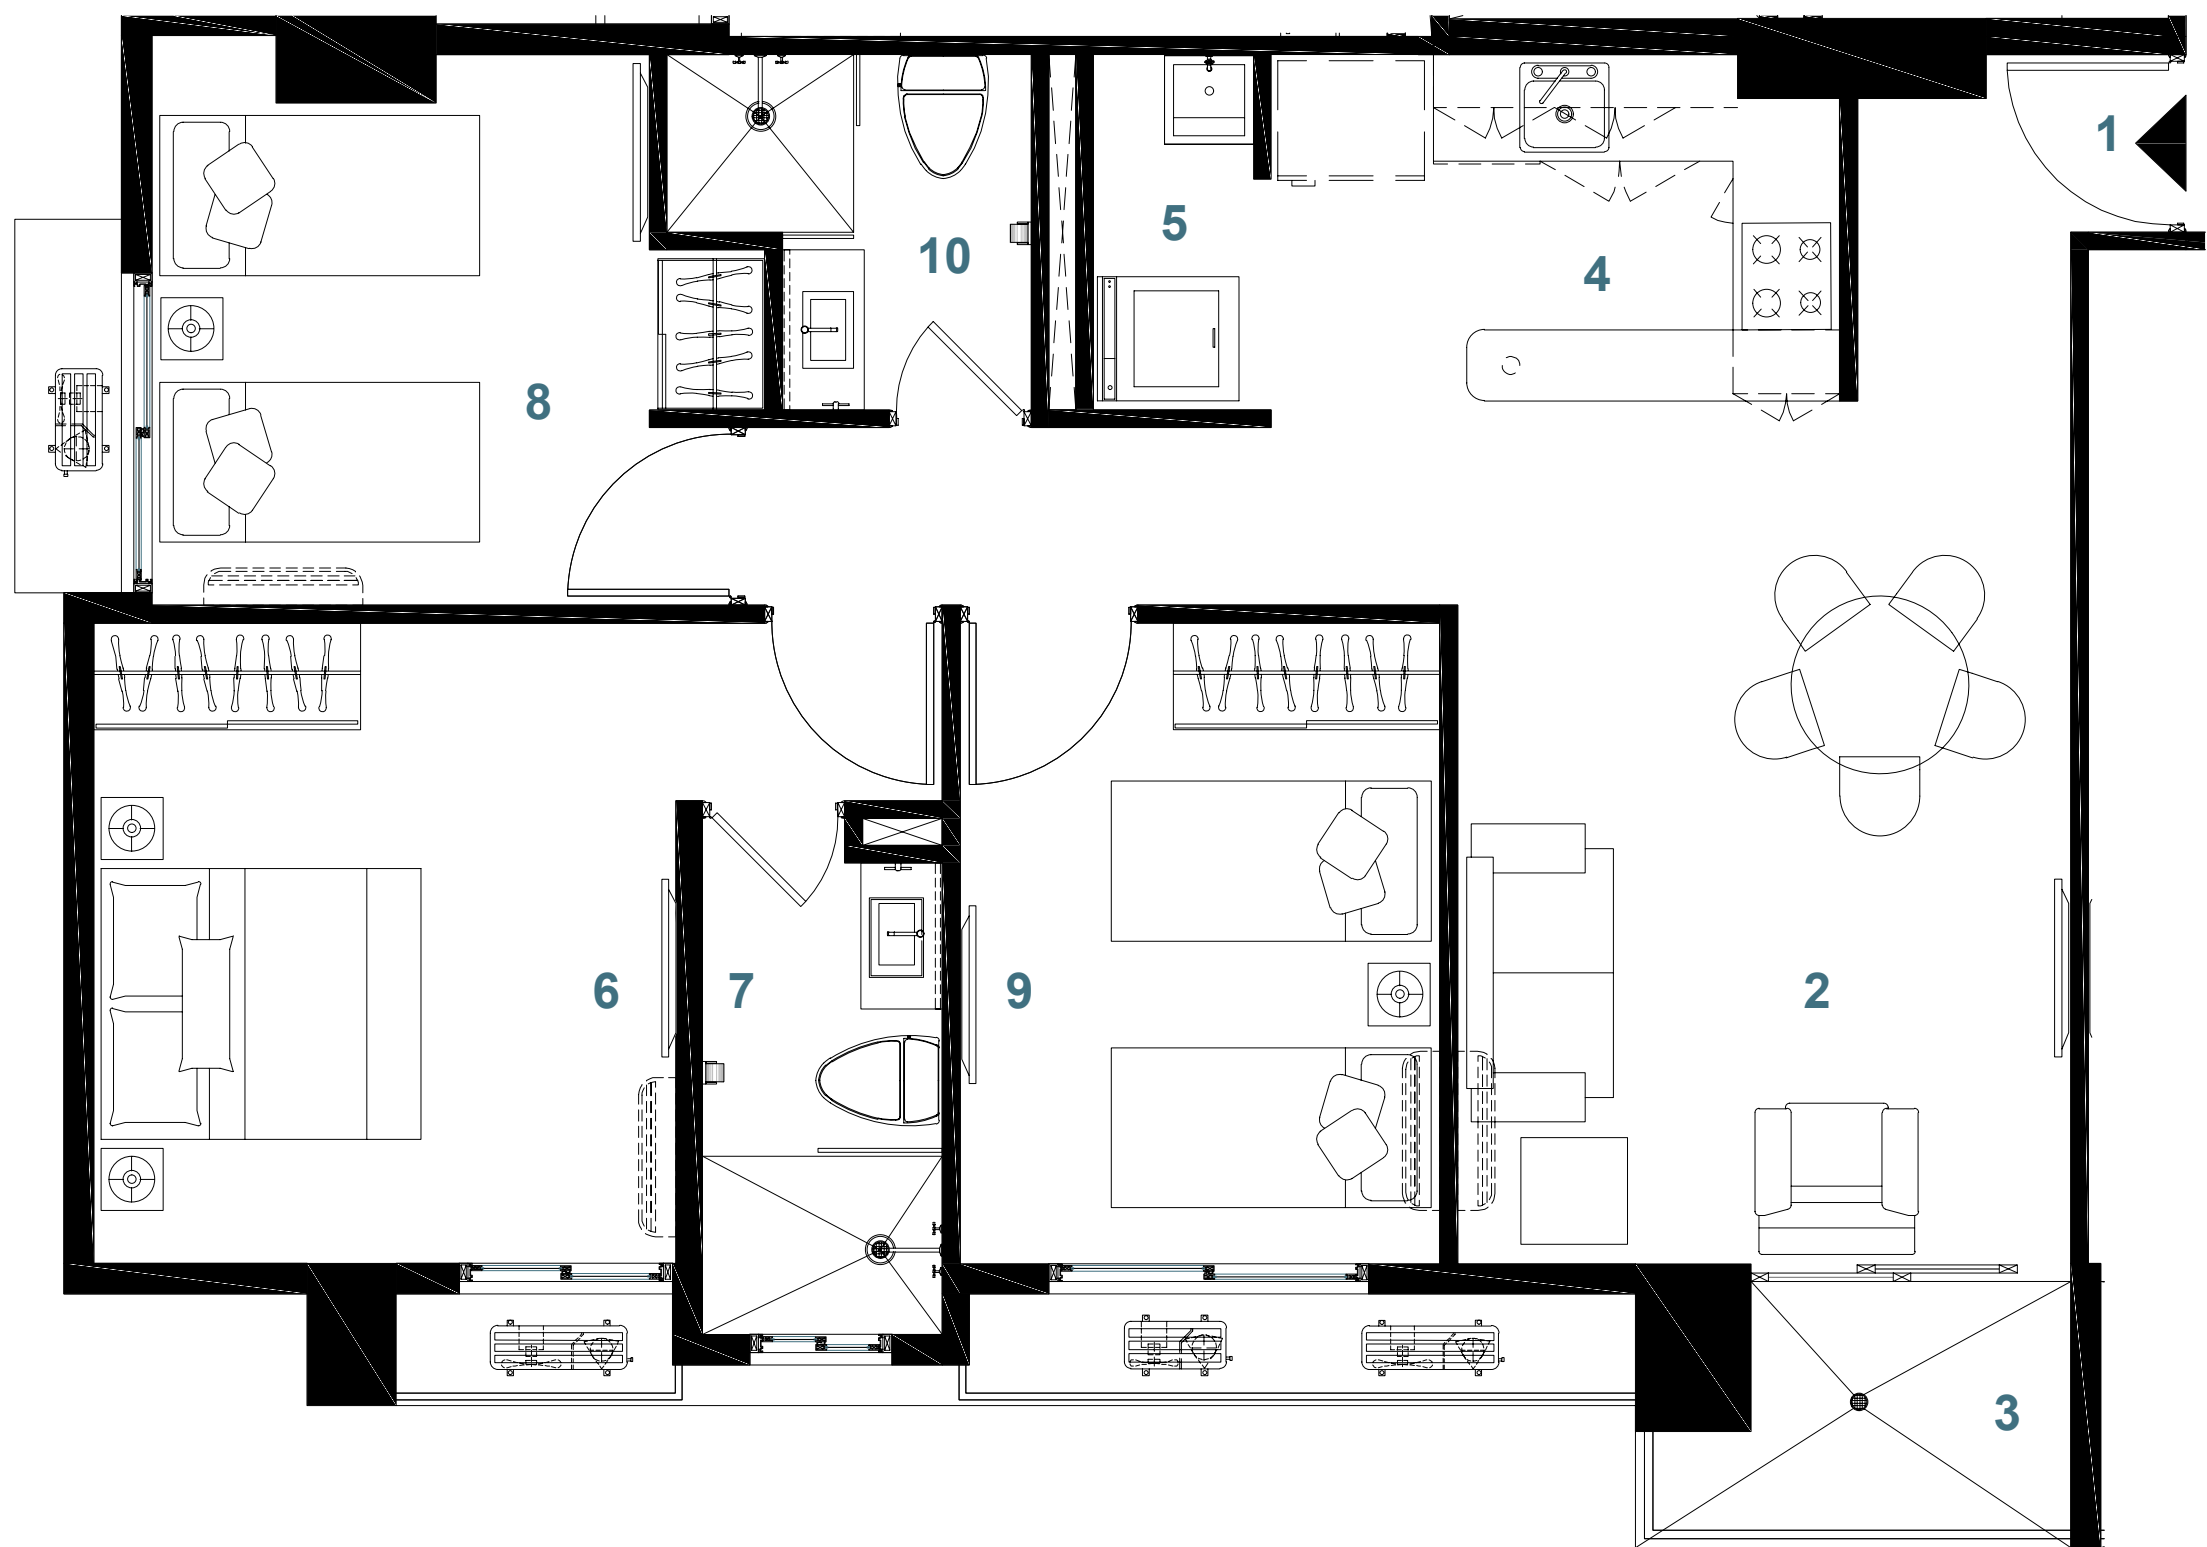

Modelo E - 90 m²

- 3 Recamaras
- 2 Baños
- Recibidor
- Cocina con estufa y horno empotrable
- Sala/Comedor
- Cuarto de Lavado
- Balcón

Ubicación en planta
Torre 200

Precios:

Desde \$ 191,350

Modelo F - 96 m²

- 3 Recamaras
- 2 Baños
- Recibidor
- Cocina con estufa y horno empotrable
- Sala/Comedor
- Cuarto de Lavado
- Balcón

Ubicación en planta
Torre 200

Precios:

Desde \$ 198,500

Modelo G - 90 m²

- 3 Recamaras
- 2 Baños
- Recibidor
- Cocina con estufa y horno empotrable
- Sala/Comedor
- Cuarto de Lavado
- Balcón

Ubicación en planta
Torre 200

Precios:

Desde \$ 193,500

Modelo H - 77 m²

- 2 Recamaras
- 2 Baños
- Recibidor
- Cocina con estufa y horno empotrable
- Sala/Comedor
- Cuarto de Lavado
- Balcón

Ubicación en planta
Torre 200

Modelo A 74 m²

- 2 Recamaras

- 2 Baños

- Recibidor

- Cocina con estufa y horno empotrable

- Sala/Comedor

- Cuarto de Lavado

- Balcón