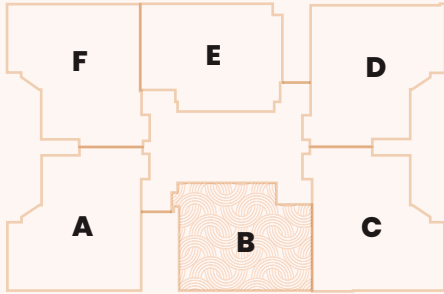

CONDADO
—Country Club—

Modelo B

93 M²

- 2 recámaras
- 2 baños completos
- Balcón
- Sala-Comedor
- Lavandería
- Amplia cocina
- Cuarto y Baño de servicio

VISTA: AL ÁREA SOCIAL

CONDADO
—Country Club—

Modelo E