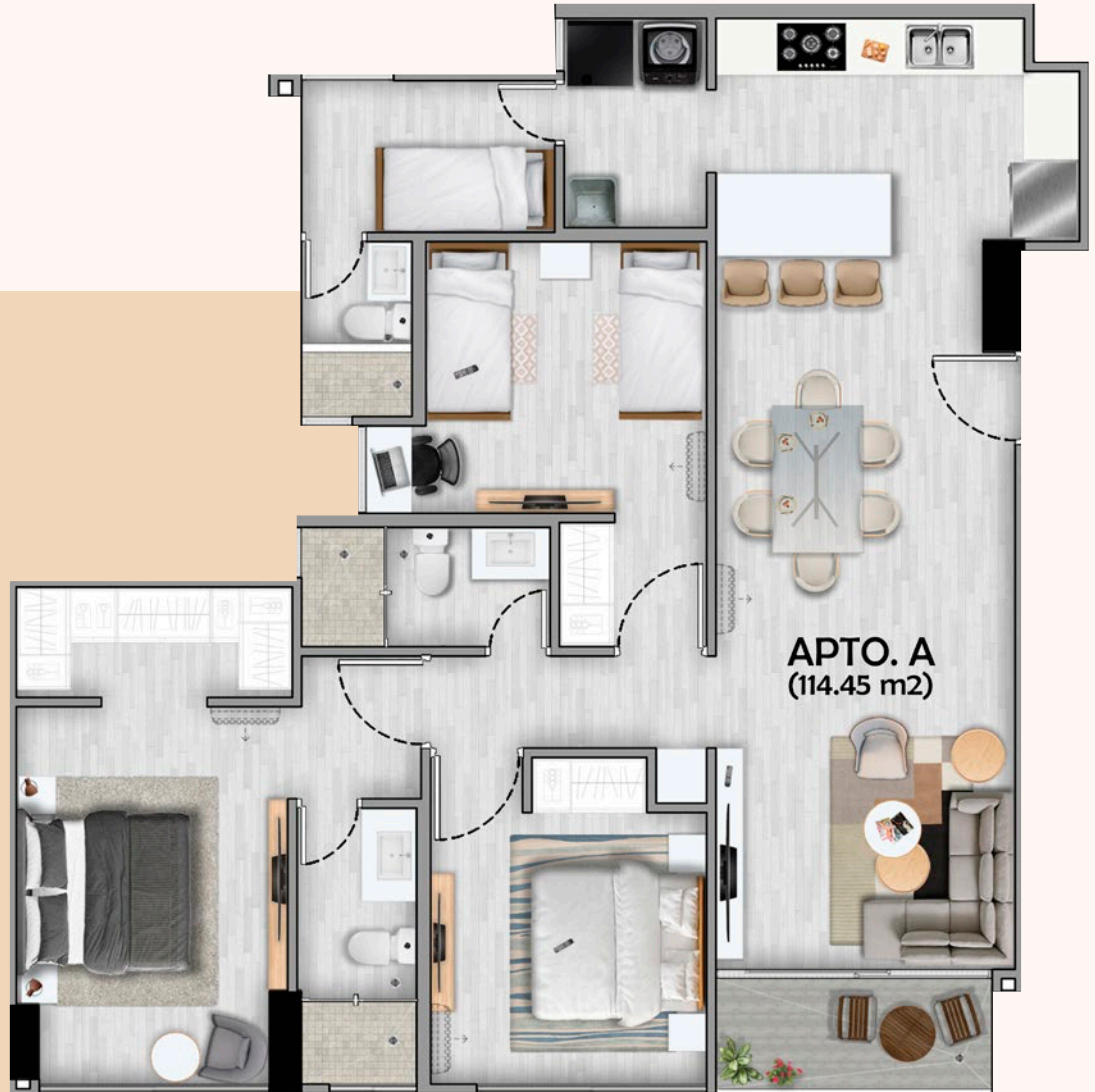

98M²

- 3 recámaras
- 3 baños completos
- Balcón
- Sala-Comedor
- Lavandería
- Amplia cocina

VISTA: A LA AV. PRINCIPAL

Modelo C

113 M²

- 3 recámaras
- 3 1/2 baños completos
- Balcón
- Sala-Comedor
- Lavandería
- Amplia cocina

VISTA: AL ÁREA SOCIAL

Modelo F

113 M²

- 3 recámaras
- 3 1/2 baños completos
- Balcón
- Sala-Comedor
- Lavandería
- Amplia cocina
- **Cuarto y Baño de servicio**

VISTA: AL ÁREA SOCIAL

Modelo A

114 M²

- 3 recámaras
- 2 baños completos
- Balcón
- Sala-Comedor
- Lavandería
- Amplia cocina
- **Cuarto y Baño de servicio**

CONDADO
Country Club

Modelo D

114 M²

- 3 recámaras
- 2 baños completos
- Balcón
- Sala-Comedor
- Lavandería
- Amplia cocina

VISTA: A LA AV. PRINCIPAL

CONDADO
—Country Club—

Modelo C¹ y F¹

133 M²

- 3 recámaras
- 3 1/2 baños completos
- Balcón
- Sala-Comedor
- Lavandería
- Amplia cocina
- Cuarto y Baño de servicio

VISTA: AL ÁREA SOCIAL