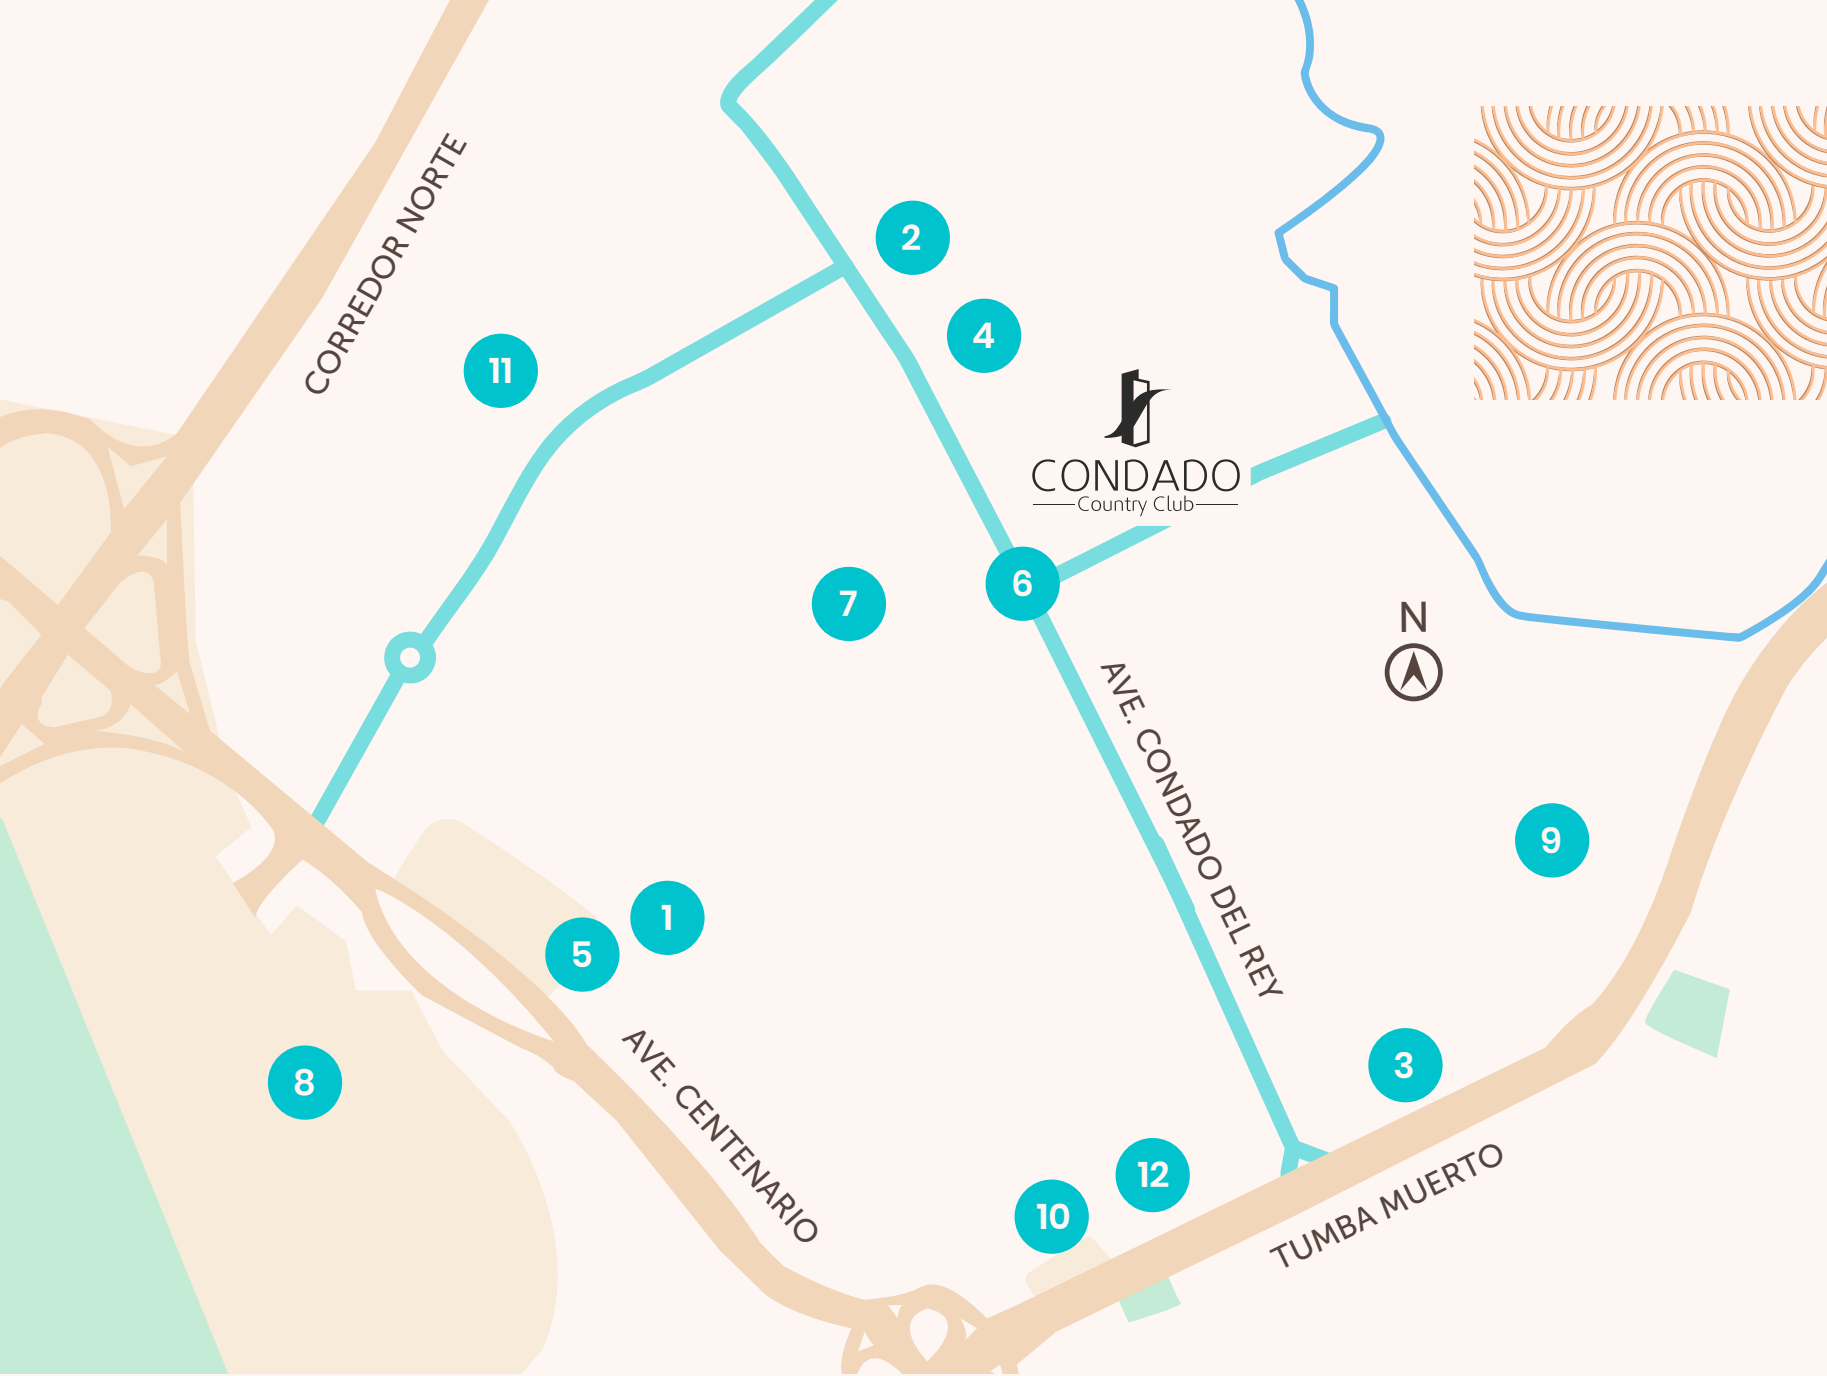

CONDADO
—Country Club—

CONDADO
TORRE

120

APARTAMENTOS
DE LUJO

20

NIVELES DE
APARTAMENTOS

6

MODELOS POR
NIVEL

PRE-
VENTA

- | | | | |
|---------------------|-----------------------|-----------------|-------------------|
| 1 Supermercados Rey | 2 Super 99 | 3 Super Xtra | 4 Plaza Comercial |
| 5 Plaza Centennial | 6 Estación de Policía | 7 Explora | 8 Altaplaza |
| 9 USMA | 10 Discovery Center | 11 Colegio Real | 12 Grupo Sílabas |