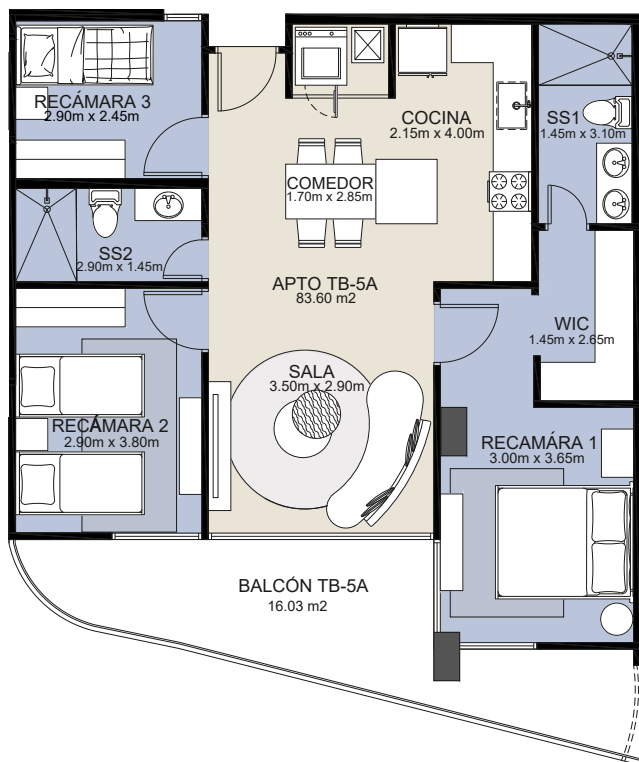

◆ METRAJE  
353m<sup>2</sup>

◆ 3 RECÁMARAS +  
WALK IN CLOSET

◆ SALA/COMEDOR

◆ LAVANDERÍA

◆ DEN

◆ METRAJE  
293m²

◆ 3 RECÁMARAS +  
WALK IN CLOSET

◆ SALA/COMEDOR

◆ LAVANDERÍA

◆ DEN

- ◆ METRAJE  
100m<sup>2</sup>

---

- ◆ 3 RECÁMARAS +  
WALK IN CLOSET

---

- ◆ SALA/COMEDOR

---

- ◆ LAVANDERÍA

- ◆ METRAJE  
114m<sup>2</sup>

---

- ◆ 3 RECÁMARAS +  
WALK IN CLOSET

---

- ◆ SALA/COMEDOR

---

- ◆ LAVANDERÍA

- ◆ SALA/COMEDOR

---

- ◆ LAVANDERÍA