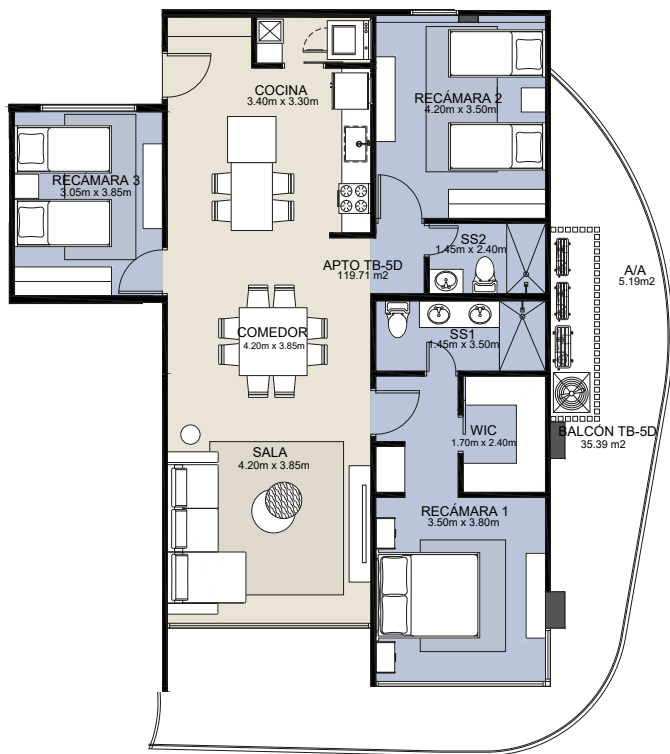

◆ METRAJE  
353m<sup>2</sup>

◆ 3 RECÁMARAS +  
WALK IN CLOSET

◆ SALA/COMEDOR

◆ LAVANDERÍA

◆ DEN

◆ METRAJE  
293m²

◆ 3 RECÁMARAS +  
WALK IN CLOSET

◆ SALA/COMEDOR

◆ LAVANDERÍA

◆ DEN

- ◆ METRAJE  
100m<sup>2</sup>

---

- ◆ 3 RECÁMARAS +  
WALK IN CLOSET

---

- ◆ SALA/COMEDOR

---

- ◆ LAVANDERÍA

- ◆ METRAJE  
114m<sup>2</sup>

---

- ◆ 3 RECÁMARAS +  
WALK IN CLOSET

---

- ◆ SALA/COMEDOR

---

- ◆ LAVANDERÍA

◆ METRAJE  
111m<sup>2</sup>

◆ 3 RECÁMARAS +  
WALK IN CLOSET

◆ SALA/COMEDOR

◆ LAVANDERÍA

- ◆ METRAJE  
160m<sup>2</sup>

---

- ◆ 3 RECÁMARAS +  
WALK IN CLOSET

---