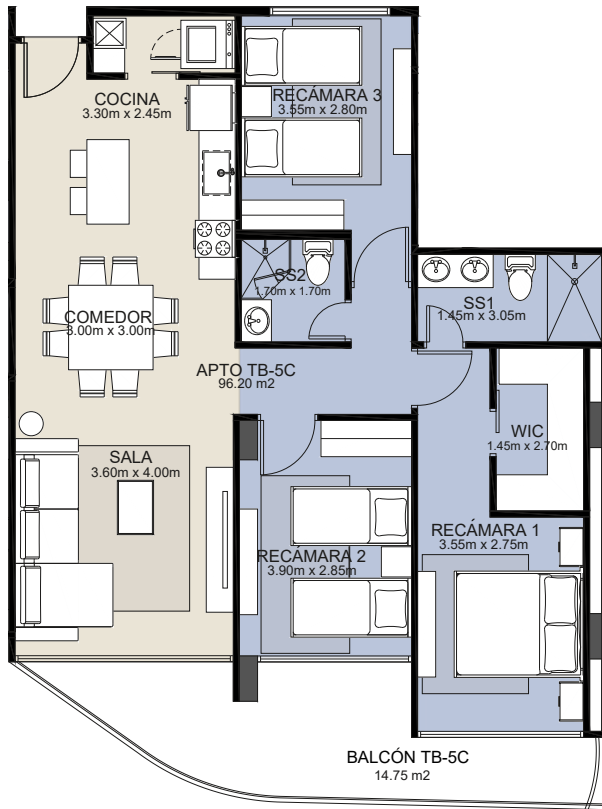

◆ METRAJE  
353m<sup>2</sup>

◆ 3 RECÁMARAS +  
WALK IN CLOSET

◆ SALA/COMEDOR

◆ LAVANDERÍA

◆ DEN

◆ METRAJE  
293m²

◆ 3 RECÁMARAS +  
WALK IN CLOSET

◆ SALA/COMEDOR

◆ LAVANDERÍA

◆ DEN

- ◆ METRAJE  
100m<sup>2</sup>

---

- ◆ 3 RECÁMARAS +  
WALK IN CLOSET

---

- ◆ SALA/COMEDOR

---

- ◆ LAVANDERÍA

- ◆ METRAJE  
114m<sup>2</sup>

---

- ◆ 3 RECÁMARAS +  
WALK IN CLOSET

---

- ◆ SALA/COMEDOR

---

- ◆ LAVANDERÍA

◆ METRAJE  
111m<sup>2</sup>

◆ 3 RECÁMARAS +  
WALK IN CLOSET

◆ SALA/COMEDOR

◆ LAVANDERÍA

- ◆ METRAJE  
160m<sup>2</sup>

---

- ◆ 3 RECÁMARAS +  
WALK IN CLOSET

---