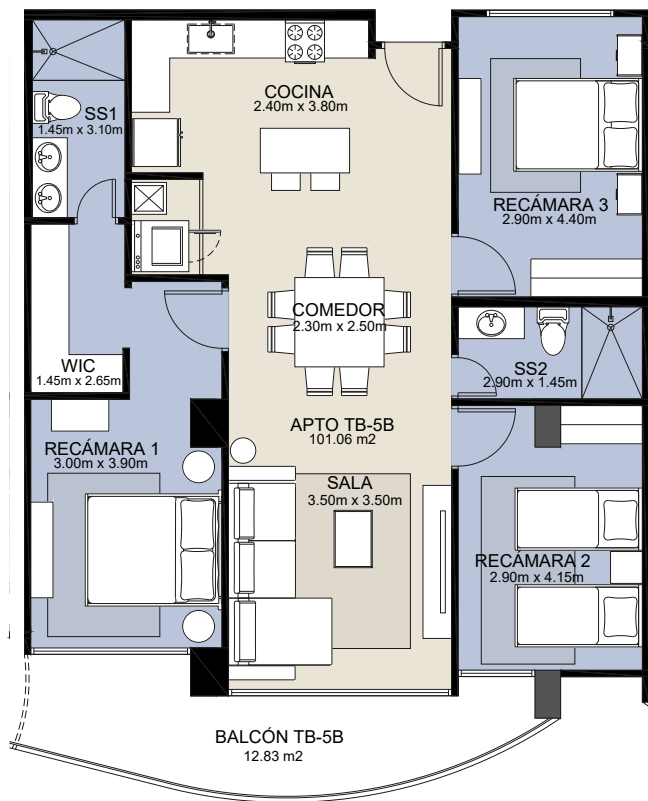

◆ METRAJE  
353m<sup>2</sup>

◆ 3 RECÁMARAS +  
WALK IN CLOSET

◆ SALA/COMEDOR

◆ LAVANDERÍA

◆ DEN

◆ METRAJE  
293m²

◆ 3 RECÁMARAS +  
WALK IN CLOSET

◆ SALA/COMEDOR

◆ LAVANDERÍA

◆ DEN

- ◆ METRAJE  
100m<sup>2</sup>

---

- ◆ 3 RECÁMARAS +  
WALK IN CLOSET

---

- ◆ SALA/COMEDOR

---

- ◆ LAVANDERÍA

- ◆ METRAJE  
114m<sup>2</sup>

---

- ◆ 3 RECÁMARAS +  
WALK IN CLOSET

---

- ◆ SALA/COMEDOR

---

- ◆ LAVANDERÍA

◆ METRAJE  
111m<sup>2</sup>

◆ 3 RECÁMARAS +  
WALK IN CLOSET

◆ SALA/COMEDOR

◆ LAVANDERÍA

- ◆ METRAJE  
160m<sup>2</sup>

---

- ◆ 3 RECÁMARAS +  
WALK IN CLOSET

---